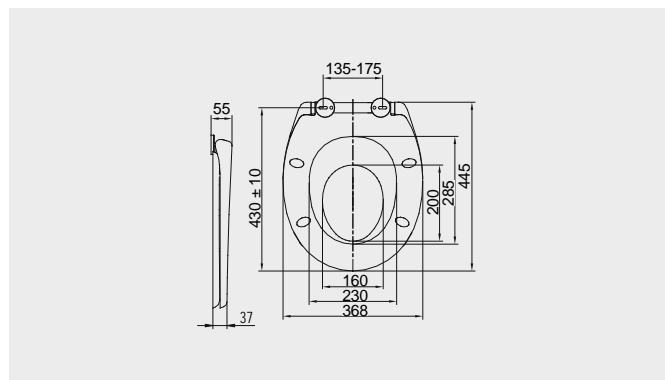

BABY sedátko WC Slim

kód		cena Kč
CSS120	duroplast, Soft - Close, nerez panty Easy Lock, bílé, vyjímatelná dětská vložka	1 199,-