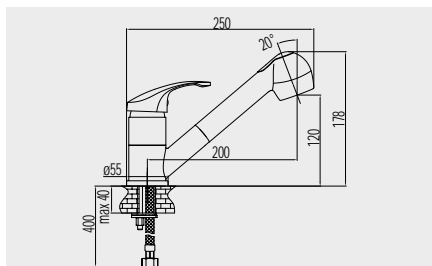

Baterie dřezová stojánková Sonáta

CB350N

1 769,- Kč

s vytahovací koncovkou, přepínač sprchy