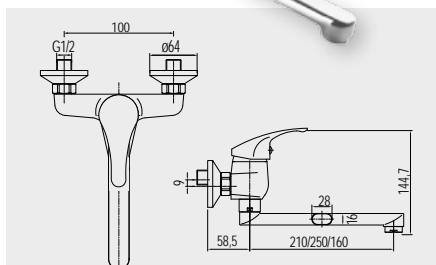

Baterie dřezová nástěnná

1. **CBEE302A** 1 129,- Kč
   100 mm, s ramínkem plochým rovným 210 mm
2. **CBEE302A01** 1 199,- Kč
   100 mm, s ramínkem plochým rovným 250 mm
3. **CBEE302A02** 1 129,- Kč
   100 mm, s ramínkem plochým rovným 160 mm