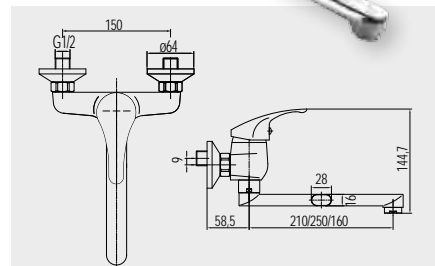

Baterie dřezová nástěnná

1. **CBEE302** 1 129,- Kč
   150 mm, s ramínkem plochým rovným 210 mm
2. **CBEE30201** 1 199,- Kč
   150 mm, s ramínkem plochým rovným 250 mm
3. **CBEE30202** 1 129,- Kč
   150 mm, s ramínkem plochým rovným 160 mm