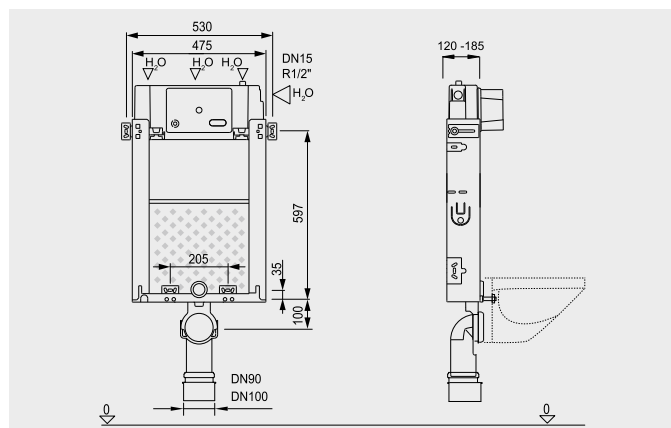

Ovládací tlačítka k modulům nabízíme v různých provedeních a několika barevných variantách. Určitě tak najdete to pravé do vaší koupelny.

**Modul pro závěsné WC**

| kód  | rozměr (mm)             | cena Kč |
|------|-------------------------|---------|
| MM01 | 1050 x 530 pro zadržení | 3 299,- |