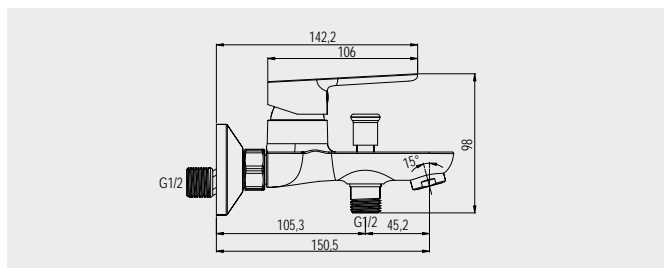

Baterie vanová nástěnná

- **CB90103Z** **1 519,- Kč**
  150 mm bez příslušenství
- **CB901A03Z** **1 519,- Kč**
  100 mm bez příslušenství