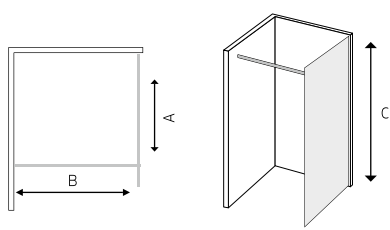

WALK IN různé kombinace skel

A (mm) - 600 - 1200
B (mm) - 600 - 1200
C (mm) - 2000