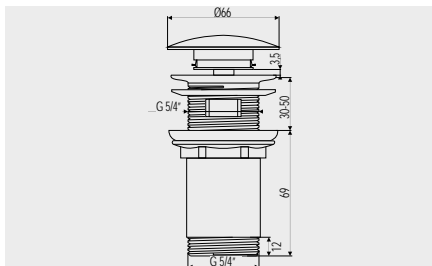

Výpust' uzavírací CLIC-CLAC

CH03 365,- Kč
celokovová, pochromovaná mosaz s přepadem ø 5/4"