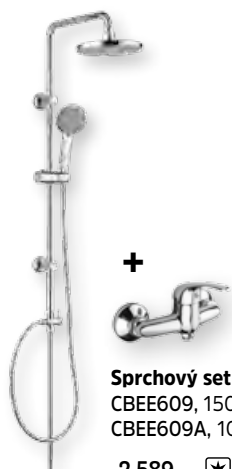

Ostatní varianty setů naleznete na stranách 61, 68 a 69

+

**Sprchový set vč. baterie**  
CBEE609, 150 mm  
CBEE609A, 100 mm

2 589,-

**Sprchový set**  
s baterií  
CBE60101SC

5 979,-

**Sprchový set**  
s baterií  
CBE60101SD