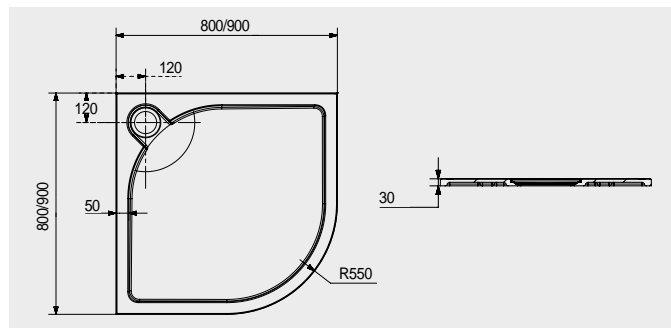

Vanička sprchová čtvrtkruhová, se sifonem a oblým krytem sifonu

kód	rozměr (mm)	cena Kč
CV05CS	900x900x30	6 250,-
CV15CS	800x800x30	5 990,-

Vaničky jsou dodávány bez nožiček