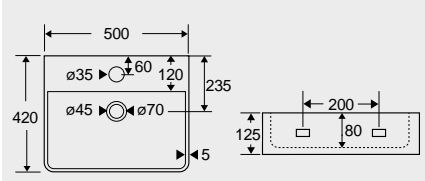

Nábytkové keramické umyvadlo se zavěšením

kód	rozměr (mm)	cena Kč
UC504212	500 x 420 x 125 keramické, bílé	2 450,-