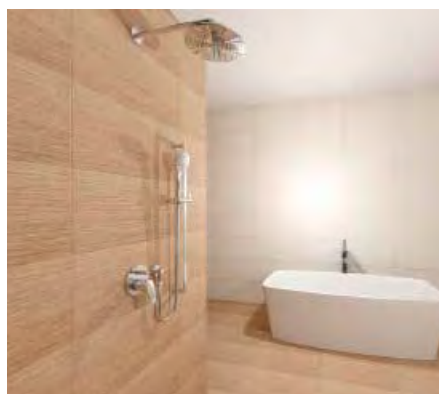

Vývod pro ruční i talířovou sprchu