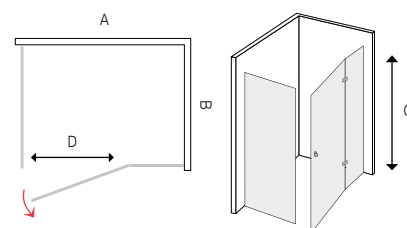

*Pevný díl 1000 a 1200 mm má sklo o tloušťce 8 mm

Stavitelnost = montážní rozměr od rohu na střed fixační lišty