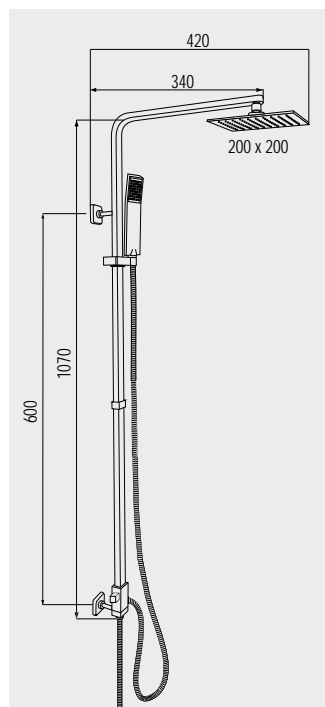

Sprchový set SONÁTA

CB60101SK 3 109,- Kč
s nerezovou dvouzámkovou hadicí 150 cm, plastovou ruční a nerez talířovou sprchou slim $\varnothing$ 200 mm chrom, nerezová dvouzámková přípojovací hadice 55 cm

Sprchový set SONÁTA

CB60101SP 2 529,- Kč
s nerezovou dvouzámkovou hadicí 150 cm, plastovou ruční a talířovou sprchou $\varnothing$ 195 mm chrom, nerezová dvouzámková přípojovací hadice 55 cm

Sprchový set QUATRO

CBQ60101SK 3 729,- Kč
s nerezovou dvouzámkovou hadicí 150 cm, plastovou ruční a nerez talířovou sprchou slim 200 x 200 mm chrom, nerezová dvouzámková přípojovací hadice 55 cm

Sprchový set QUATRO

CBQ60101SP 3 109,- Kč
s nerezovou dvouzámkovou hadicí 150 cm, plastovou ruční a talířovou sprchou 203 x 203 mm chrom, nerezová dvouzámková přípojovací hadice 55 cm

SPRCHOVÝ PROGRAM