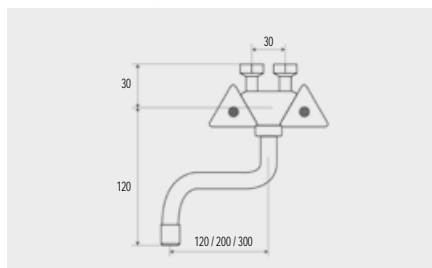

**Baterie dřezová**

- CBS201015M - výška ramínka 160 mm **1 379,- Kč**
- CBS201016M - výška ramínka 220 mm **1 379,- Kč**

**Baterie dřezová**

- CBS301001M - ramínko 120 mm **969,- Kč**
- CBS301002M - ramínko 200 mm **969,- Kč**
- CBS301003M - ramínko 300 mm **969,- Kč**