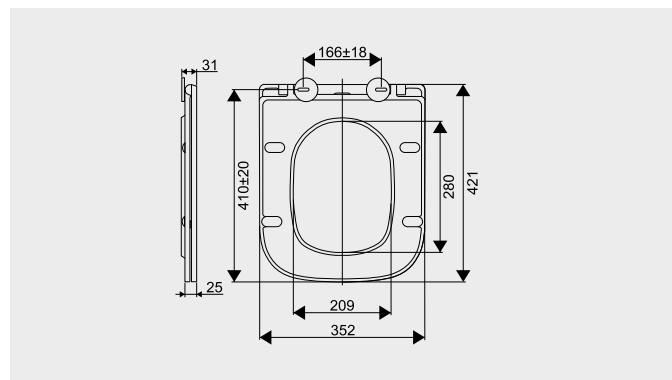

Sedátko WC Slim

kód		cena Kč
CSS118S	duroplast, Soft - Close, nerez panty Easy Lock, bílé	1 099,-