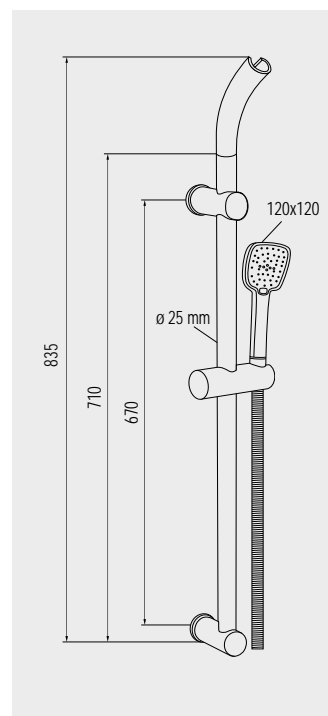

Sprcha v posuvném držáku