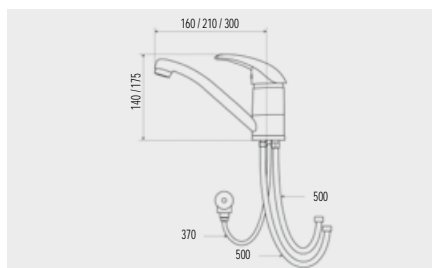

Baterie dřezová

- CB201033M - ramínko 160 mm **2 239,- Kč**
- CB201034M - ramínko 210 mm **2 239,- Kč**

Baterie dřezová

- CBE301019M - ramínko 150 mm **1 739,- Kč**
- CBE301020M - ramínko 180 mm **1 739,- Kč**
- CBE301021M - ramínko 300 mm **1 739,- Kč**