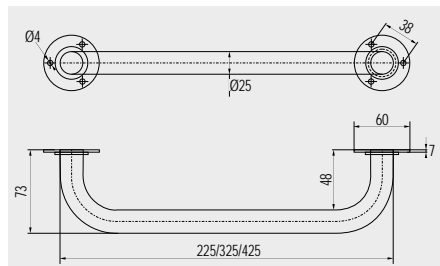

SENIOR PROGRAM

Madlo rovné

KD800	195,- Kč
20 cm, bílé, ø 25 mm	
KD801	229,- Kč
30 cm, bílé, ø 25 mm	
KD802	255,- Kč
40 cm, bílé, ø 25 mm	

Madlo rovné

KD803	369,- Kč
20 cm, nerez, ø 25 mm	
KD804	415,- Kč
30 cm, nerez, ø 25 mm	
KD805	449,- Kč
40 cm, nerez, ø 25 mm	

Madlo pevné

KD299	1 459,- Kč
55 cm, bílé, pevné