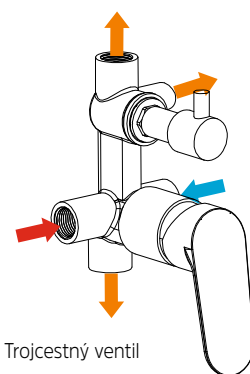

Trojcestný ventil

Jednocestná varianta
(bez přepínače)

je určena do sprchových koutů s jednou sprchou, k bidetovým sprškám nebo k vaně s napouštěním přepadem bez možnosti sprchování.

Dvoucestná varianta
(s přepínačem 2 polohy)

je určena do sprchových koutů s ruční a hlavovou sprchou nebo k vaně s napouštěním přepadem a možnosti sprchování.

Trojcestná varianta
(s přepínačem 3 polohy)

je určena do sprchových koutů s ruční sprchou, hlavovou sprchou a dalším zdrojem tekoucí vody např. vodopádem.