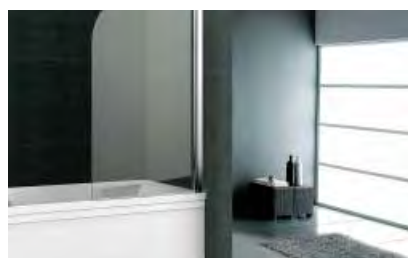

Vanové zástěny

str. 149