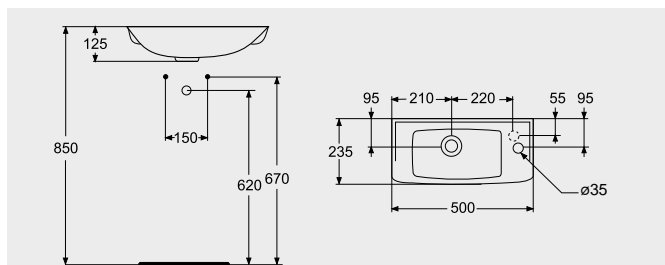

Umývatko

kód	rozměr (mm)	cena Kč
VSD41 (W409101)	500x235	829,-

Kryt sifonu pro umyvadlo

kód	cena Kč
VSD61N (W310101)	1 179,-