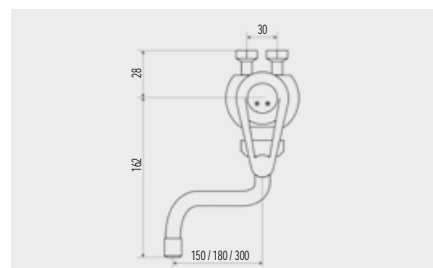

Baterie dřezová

- CBS201015M - výška ramínka 160 mm **1 379,- Kč**
- CBS201016M - výška ramínka 220 mm **1 379,- Kč**

Baterie dřezová

- CBS301001M - ramínko 120 mm **969,- Kč**
- CBS301002M - ramínko 200 mm **969,- Kč**
- CBS301003M - ramínko 300 mm **969,- Kč**

Baterie kombinovaná se sprchou

1. CBS602007M - ramínko 150 mm **1 899,- Kč**
   - CBS602008M - ramínko 180 mm **1 899,- Kč**
   - CBS602009M - ramínko 300 mm **1 899,- Kč**
2. sprchová hadice 150 cm, držák sprchy, jednopoložová sprcha

Baterie kombinovaná se sprchou

1. CBS602010M - ramínko 150 mm **1 999,- Kč**
   - CBS602011M - ramínko 180 mm **1 999,- Kč**
   - CBS602012M - ramínko 300 mm **1 999,- Kč**
2. sprchová hadice 200 cm, držák sprchy, jednopoložová sprcha

Baterie dřezová

- CB201033M - ramínko 160 mm **2 239,- Kč**
- CB201034M - ramínko 210 mm **2 239,- Kč**

Baterie dřezová

- CBE301019M - ramínko 150 mm **1 739,- Kč**
- CBE301020M - ramínko 180 mm **1 739,- Kč**
- CBE301021M - ramínko 300 mm **1 739,- Kč**

Baterie kombinovaná se sprchou

1. CBE301025M - ramínko 150 mm **2 519,- Kč**
   - CBE301026M - ramínko 180 mm **2 519,- Kč**
   - CBE301027M - ramínko 300 mm **2 519,- Kč**
2. sprchová hadice 150 cm, držák sprchy, jednopoložová sprcha

Baterie kombinovaná se sprchou

1. CBE301028M - ramínko 150 mm **2 599,- Kč**
   - CBE301029M - ramínko 180 mm **2 599,- Kč**
   - CBE301030M - ramínko 300 mm **2 599,- Kč**
2. sprchová hadice 200 cm, držák sprchy, jednopoložová sprcha

Držák pro elektrický průtokový ohřivač

1. EP0D **199,- Kč**
2. držák pro montáž pod dřezem/umyvadlem

Držák vyřeší upevnění ohřivače v kombinaci s bateriemi CBS201015M, CBS201016M, CBS201033M, CBS201034M, CBS201037M