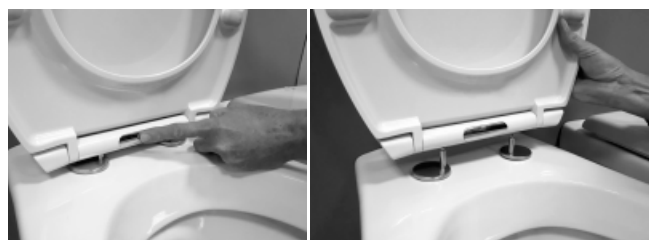

Názorná ukázka funkce EASY LOCK. Sedátko jednoduše sejmete i zpětně nasadíte jedním stisknutím.