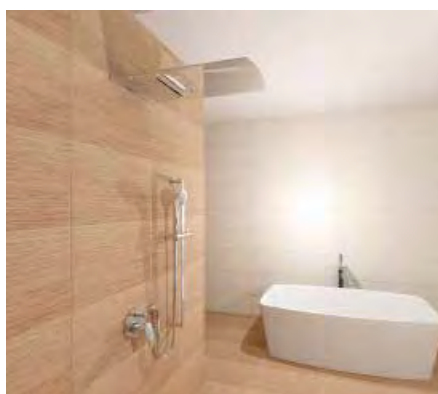

Vývod pro ruční sprchu a vodopád se dvěma funkcemi

VODOVODNÍ BATERIE