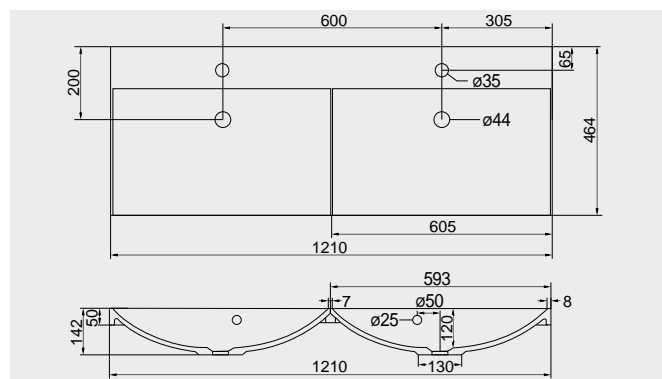

Nábytkové dvojumyvadlo z litého mramoru 121 cm

kód	rozměr (mm)	cena Kč
UCM12146D	1210 x 460 x 140 litý mramor	10 199,-