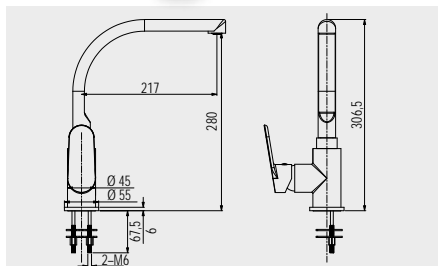

Baterie dřezová stojánková

CBE20103 3 159,- Kč
výška 306 mm