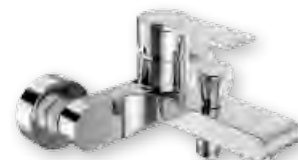

**Baterie vanová nástěnná, s keramickým přepínačem**

CBE90104D **2 999,- Kč**  
150 mm, bez příslušenství, keramický otočný přepínač pro pohodlnější ovládání

**Baterie umyvadlová s bidetovou sprchou**

CBE10105D **2 909,- Kč**  
bez výpusti, včetně nástěnného držáku, sprchy a hadice 150 cm