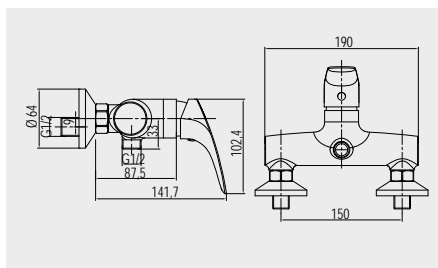

Baterie sprchová nástěnná

CBV60103 1 949,- Kč

150 mm, bez příslušenství