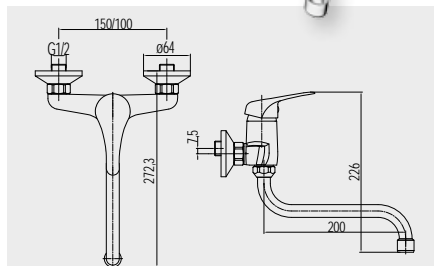

Baterie dřezová nástěnná

1. **CBEE30101** 1 039,- Kč
   150 mm, s ramínkem trubkovým ø 18 mm - 200 mm
2. **CBEE301A01** 1 039,- Kč
   100 mm, s ramínkem trubkovým ø 18 mm - 200 mm