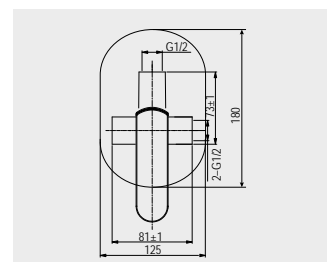

CBE60105DBS

3 029,- Kč

hranatý kryt

**Baterie podomítková Mada**

CBQ60105MBS

3 029,- Kč

oválný kryt

**Baterie podomítková Eve**