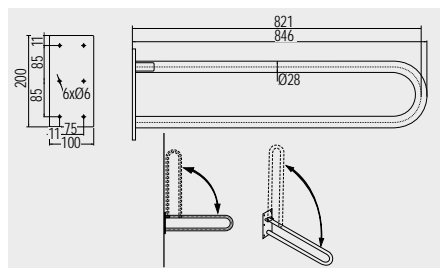

Sedátko vanové

VA365	1 299,- Kč
staviteľné, pro vany s vnějším rozměrem 70-75 cm a vnitřním rozměrem 53,5-58,5 cm, chrom, polypropylen, nosnost 90 kg