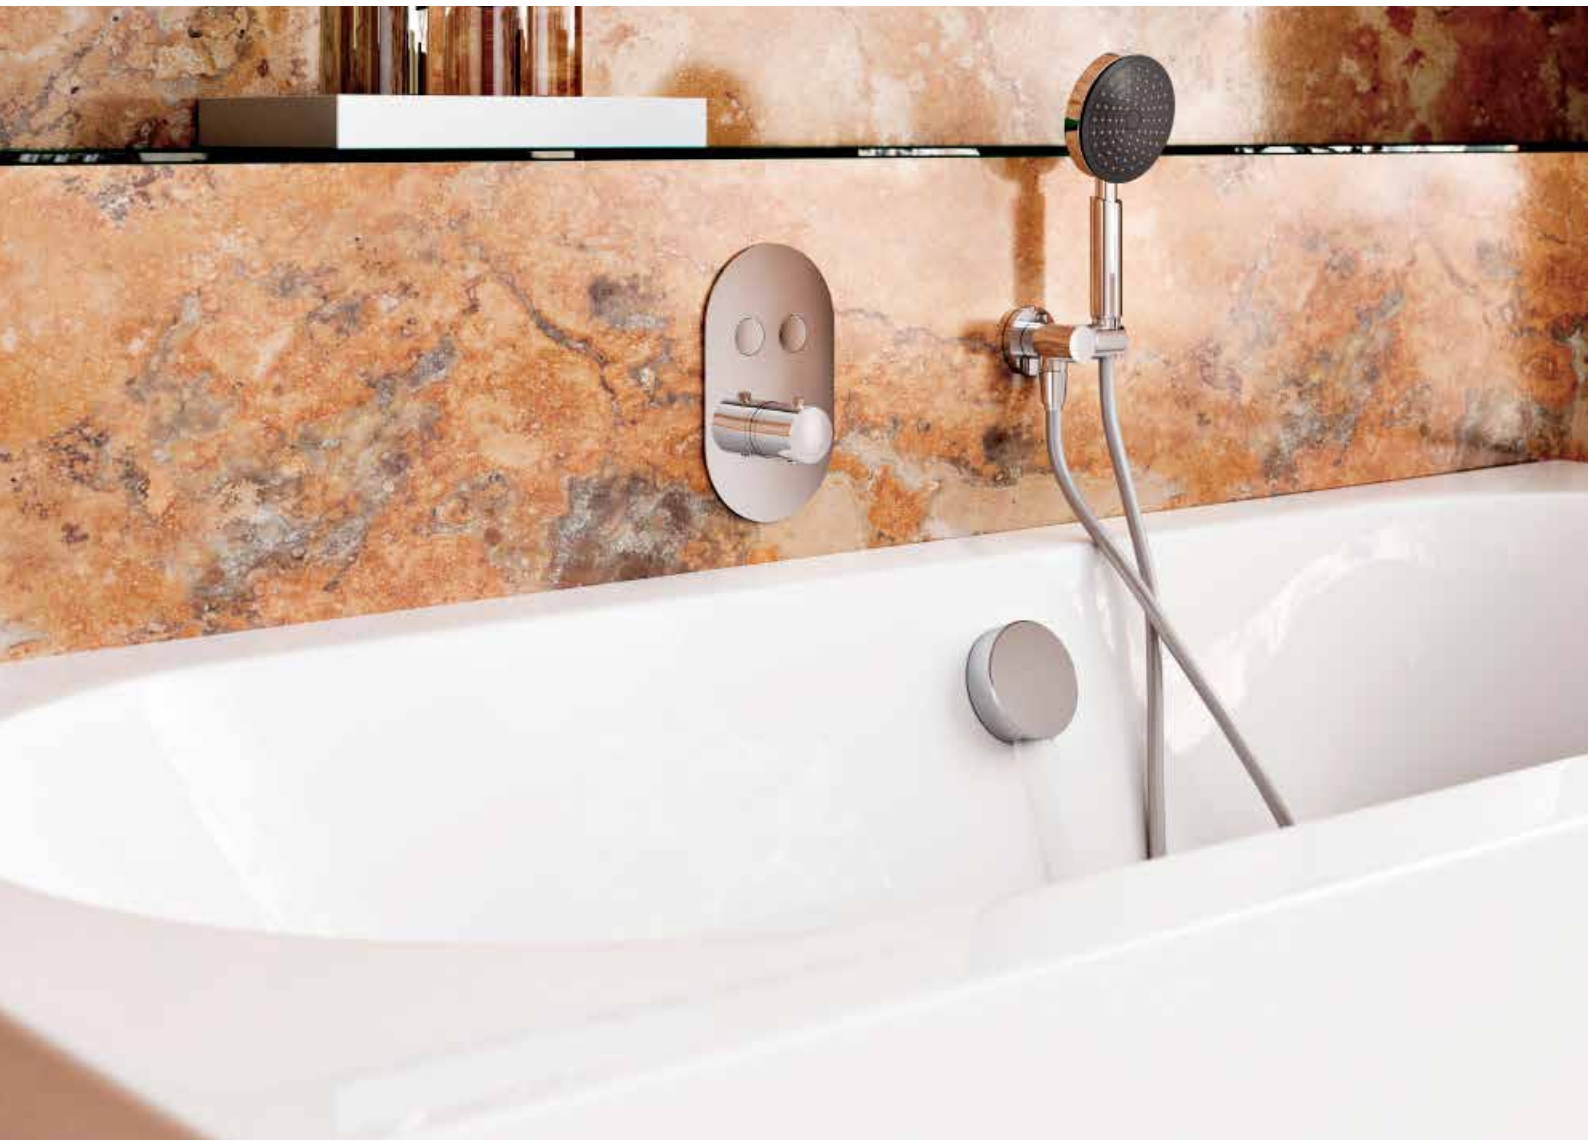

Vývod pro ruční sprchu a hlavovou sprchu s vodopádem

Vývod pro ruční sprchu

Vývod pro ruční i talířovou sprchu

Vývod pro sprchu s vlastním přepínačem funkcí

VODOVODNÍ BATERIE

Pro použití v moderních koupelnách vás osloví minimalistickými slim kryty s ovládací hlavicí a tlačítky pro přepínání výstupů vody.

Tlačítkové přepínání funkcí

Slim provedení krytu

Moderní řešení