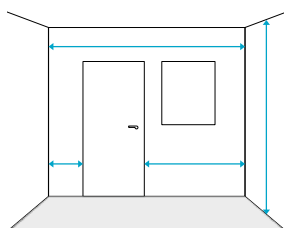

### 02 Zaměření

Kvalita grafického návrhu je přímo úměrná kvalitě, množství a přesnosti technických informací, které nám poskytnete. Ideální je výkresová dokumentace. Někdy stačí půdorys "od ruky", ale musí být dobře a dostatečně okótovaný, ideálně se slovním komentářem, nejlépe ve formátu A4.