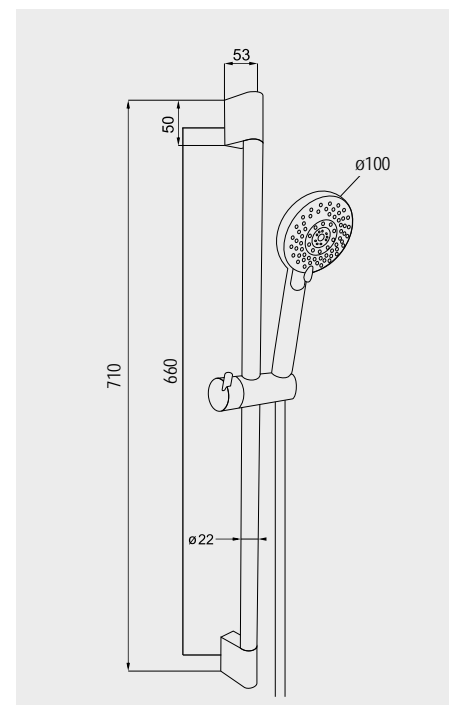

Sprchový set - jednopoložová sprcha

CB900J **890,- Kč**
včetně posuvného držáku a sprchové hadice se systémem zabraňujícím překroučení, šedo/stříbrná, nerez/plast/chrom

* do vyprodání zásob

ANTITWIST	SPRAY	FAST CLEAN	20% WATER SAVING 35% WATER SAVING 50% SAVER

Sprchový set - třípolohová sprcha

CB900W - bez mýdlenky **849,- Kč**
CB900WM - s mýdlenkou **969,- Kč**
včetně posuvného držáku a sprchové hadice se systémem zabraňujícím překroučení, šedo/stříbrná, nerez/plast/chrom

* do vyprodání zásob

ANTITWIST	SPRAY	FAST CLEAN	20% WATER SAVING 35% WATER SAVING 50% SAVER

Sprchový set - pětipoložová sprcha

CB900H - bez mýdlenky **890,- Kč**
CB900HM - s mýdlenkou **990,- Kč**
včetně posuvného držáku a sprchové hadice se systémem zabraňujícím překroučení, šedo/stříbrná, nerez/plast/chrom

* do vyprodání zásob

ANTITWIST	SPRAY	SPRAY & BUBBLE	MASSAGE	FAST CLEAN	20% WATER SAVING 35% WATER SAVING 50% SAVER

SPRCHOVÝ PROGRAM