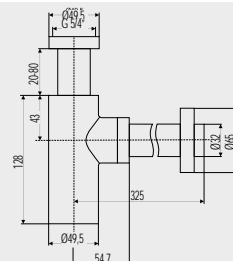

Sifon umyvadlový kulatý

CH12 celokovový, chromovaný s převlečnou matiči 5/4" x ø 32 mm

869,- Kč