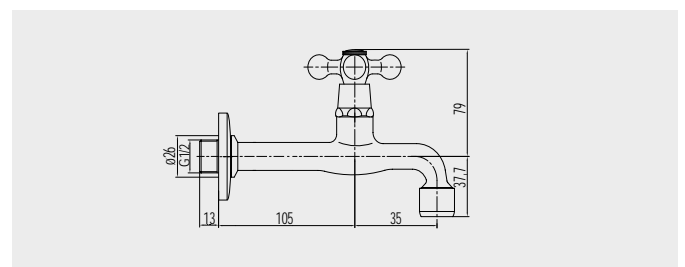

Kohoutek nástěnný

CBL731

1/2"

679,- Kč