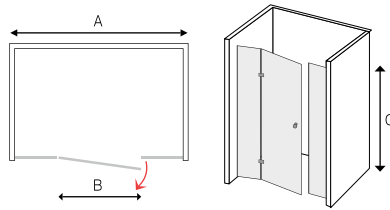

Sprchové dveře bezrámové, pantové, se dvěma pevnými díly

A (mm) - 1000 - 2700
B (mm) - 600 / 550
C (mm) - 1900 / 2000