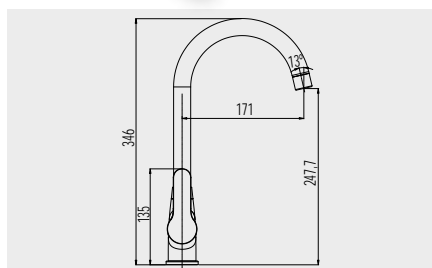

Baterie dřezová stojánková Zuna

CB20104Z

1 519,- Kč

výška 346 mm