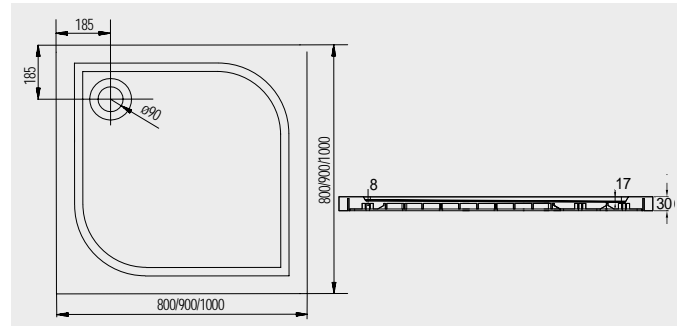

Vanička sprchová čtvercová

kód	rozměr (mm)	cena Kč
CV80M	1000x1000x30	8 490,-
CV35M	900x900x30	5 290,-
CV41M	800x800x30	5 290,-

Vaničky jsou dodávány bez nožiček a sifonu.