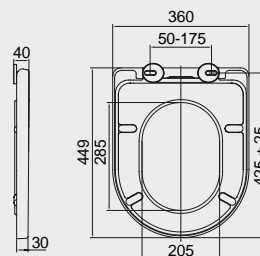

## Sedátko WC slim - hranaté

| kód     |  | cena Kč |
|---------|--|---------|
| CSS113S | duroplast, Soft - Close, nerez panty Easy Lock, bílé | 1 099,- |