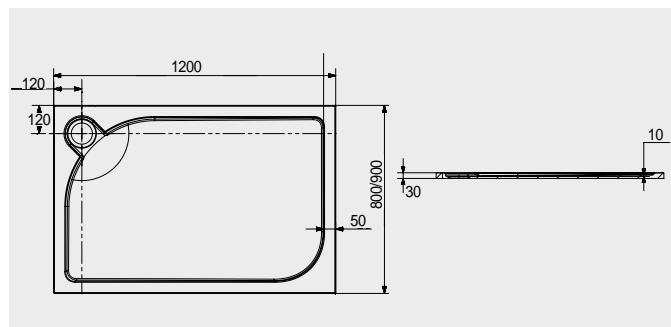

* do vyprodání zásob