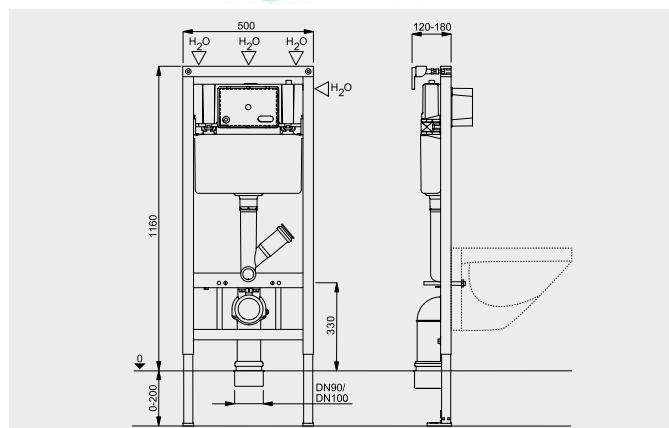

Modul pro závěsné WC

kód	rozměr (mm)	cena Kč
MM02	1150 x 500 pro sádkarton, s odvětráním	4 559,-