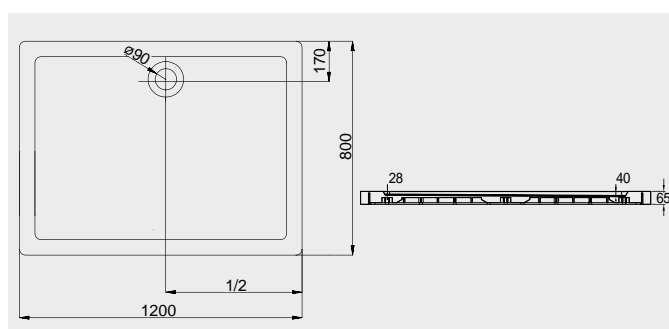

Keramické vaničky

Keramické vaničky v novém moderním designu jsou oblíbeny pro své praktické vlastnosti (barevnou stálost, odolnost vůči poškrábání a snadnou údržbu). Keramické vaničky umožňují několik způsobů instalace a to na podlahu se zapuštěným sifonem nebo klasické podezdění vaničky.

i INFO · dlouhá životnost · vysoká odolnost · snadná údržba · otvor pro sifon $\varnothing$ 90 mm

Vanička sprchová čtvrtkruhová

kód	rozměr (mm)	radius	cena Kč
CV04X (8537230000003)	900x900x65	R550	5 090,-
CV14X (8527230000003)	800x800x65	R550	3 850,-

Vanička sprchová obdélníková

kód	rozměr (mm)	cena Kč
CV76X (8547230000003)	1200x800x65	8 950,-

Vanička sprchová čtvercová

kód	rozměr (mm)	cena Kč
CV34X (8537210000003)	900x900x65	4 590,-
CV77X (8527210000003)	800x800x65	3 190,-

DOPORUČUJEME

Sifon pro sprchové vaničky Turboflow 1, Klum

kód	rozměr	cena Kč
PR6041C (0205240)	$\varnothing$ 90 mm chrom	675,-

max. 80 °C | tělo: ABS | těsnění: pryž | viko: chromovaný plast | průtok: 50 l/min | stavební výška: 80 mm

Sifon pro keramické vaničky, slim, Klum

kód	rozměr	cena Kč
PR6040SN	$\varnothing$ 90 mm chrom	505,-

max. 80 °C | tělo: PP, ABS | těsnění: pryž | viko: leštěná nerez | průtok: 48 l/min | stavební výška: 65 mm