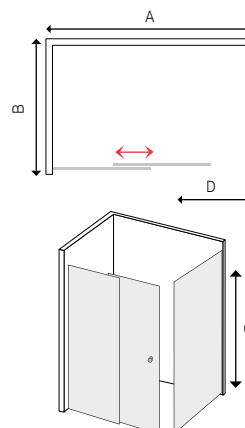

SPRCHOVÉ KOUTY, DVEŘE A ZÁSTĚNY

Sprchový kout čtvercový, zasunovací dveře dvoudílné a pevný díl

Chrom ALU profil, Číré sklo s ochrannou vrstvou Easy clean

kód	rozměr A x B x C (mm) pevný díl x dveře x pevný díl x výška	staviteľnosť stran A x B od - do (mm)	vstup D (mm)	cena Kč
CK86433K	1000 x 1000 x 1900	970 - 980 x 970 - 980	390	16 790,-

Chrom ALU profil, Point sklo

kód	rozměr A x B x C (mm) pevný díl x dveře x pevný díl x výška	staviteľnosť stran A x B od - do (mm)	vstup D (mm)	cena Kč
CK86432K	1000 x 1000 x 1900	970 - 980 x 970 - 980	390	16 790,-

- moderní profily
- designové madlo
- **bezpečnostní sklo 6 mm**
- snadná čistitelnost díky spodním pojezdům s možností odklopení skla
- CLICK systém montáže
- **ochranná vrstva Easy clean u čírého skla**

Ceny nezahrnují cenu vaničky.