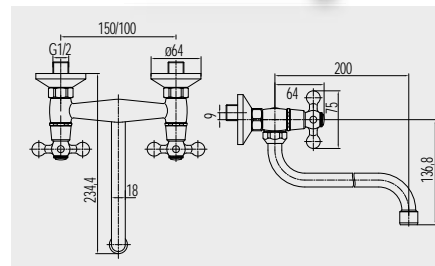

Baterie dřezová nástěnná

CBL301 1 339,- Kč
150 mm s ramínkem trubkovým ø 18 mm - 200 mm

CBL301A 1 339,- Kč
100 mm s ramínkem trubkovým ø 18 mm - 200 mm