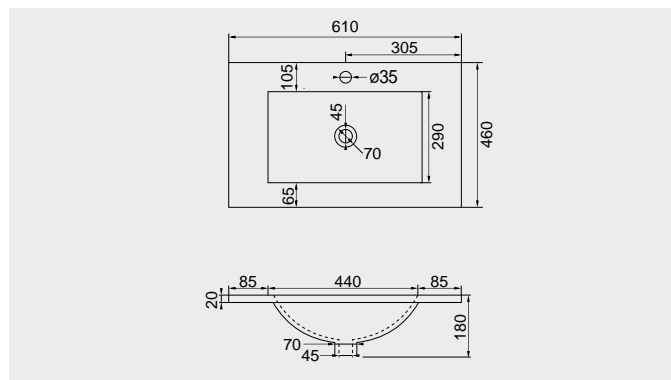

Keramická umyvadla SLIM a umyvadla z litého mramoru nabízí možnost zapustit umyvadlo do designového koupelnového nábytku. Zápustná umyvadla podpoří moderní a elegantní vzhled každé koupelny a doladí celkový design interiéru. Umyvadla lze osadit do desky i ve více kusech vedle sebe.

Nábytkové keramické umyvadlo slim 61 cm

kód	rozměr (mm)	cena Kč
UC6146	610 x 460 x 180 keramické, bílé	3 699,-