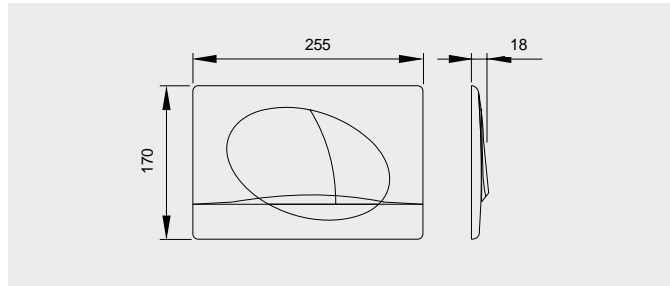

Ovládací tlačítko Nova, bílá

kód	rozměr (mm)		cena Kč
MM10	255 x 170 x 18	plast, pro moduly MM01, MM02, MM03	789,-