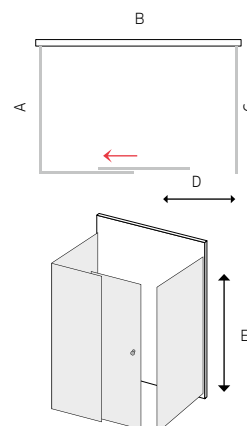

SPRCHOVÉ KOUTY, DVEŘE A ZÁSTĚNY

Sprchový kout do prostoru U čtvercový, zasunovací dveře a pevné díly

Chrom ALU profil, Číré sklo s ochrannou vrstvou Easy clean

kód	rozměr A x B x C x E (mm) pevný díl x dveře x pevný díl x výška	stavitelnost stran A x B x C od - do (mm)	vstup D (mm)	cena Kč
CK85733K	1000 x 1000 x 1000 x 1900	970 - 980 x 970 - 980 x 970 - 980	390	23 890,-

Chrom ALU profil, Point sklo

kód	rozměr A x B x C x E (mm) pevný díl x dveře x pevný díl x výška	stavitelnost stran A x B od - do (mm)	vstup D (mm)	cena Kč
CK85732K	1000 x 1000 x 1000 x 1900	970 - 980 x 970 - 980 x 970 - 980	390	23 890,-

- moderní profily
- designové madlo
- **bezpečnostní sklo 6 mm**
- snadná čistitelnost díky spodním pojezdům s možností odklopení skla
- CLICK systém montáže
- **ochranná vrstva Easy clean u čírého skla**

Ceny nezahrnují cenu vaničky.