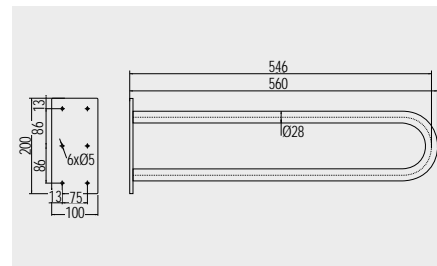

SENIOR PROGRAM

Madlo rovné

KD800	195,- Kč
20 cm, bílé, ø 25 mm	
KD801	229,- Kč
30 cm, bílé, ø 25 mm	
KD802	255,- Kč
40 cm, bílé, ø 25 mm	

Madlo rovné

KD803	369,- Kč
20 cm, nerez, ø 25 mm	
KD804	415,- Kč
30 cm, nerez, ø 25 mm	
KD805	449,- Kč
40 cm, nerez, ø 25 mm	

Madlo pevné

KD299	1 459,- Kč
55 cm, bílé, pevné