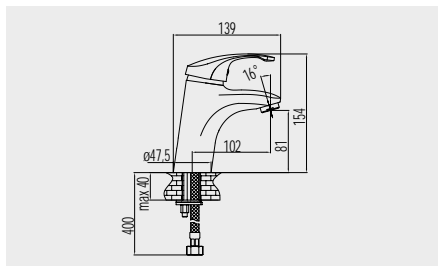

Robustní vzhled

Tříkroková kartuš 40 mm

Výkyvný perlátor  $\pm 7^\circ$

Snižená spotřeba vody díky tříkrokové kartuši.

**Baterie umyvadlová stojánková**

|                         |            |
|-------------------------|------------|
| CB10104N<br>s výpustí   | 1 519,- Kč |
| CB10103N<br>bez výpusti | 1 329,- Kč |