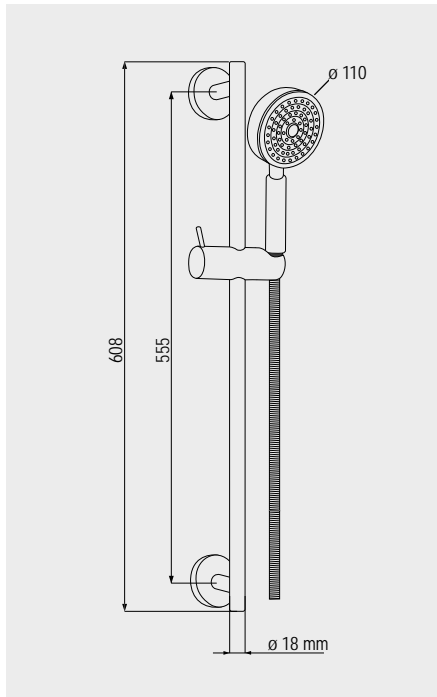

Sprchový set - pětipolohová sprcha

CB900R **849,- Kč**
včetně stavitelného držáku a nerezové dvouzámkové hadice 150 cm, nerez/plast/chrom

Sprchový set - jednopolohová sprcha

CB900C **849,- Kč**
včetně stavitelného držáku a nerezové dvouzámkové hadice 150 cm, nerez/plast/chrom

Sprchový set - pětipolohová sprcha

CB900A **849,- Kč**
včetně stavitelného držáku a nerezové dvouzámkové hadice 150 cm, nerez/plast/chrom, set obsahuje mýdelku

SPRCHOVÝ PROGRAM