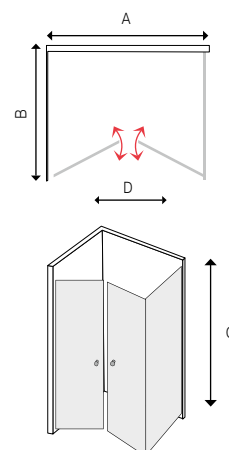

Sprchový kout obdélníkový dvoukřídle dveře lítací a pevný díl

Chrom ALU profil, Point sklo

kód		rozměr A x B x C (mm) dveře x pevný díl x výška	stavitelnost stran A x B od - do (mm)	vstup D (mm)	cena Kč
CK87512K	NEW	1200 x 1000 x 1900	1180 - 1190 x 980 - 990	1070	17 590,-
CK87522K	NEW	1200 x 900 x 1900	1180 - 1190 x 880 - 890	1070	17 250,-
CK87532K	NEW	1200 x 800 x 1900	1180 - 1190 x 780 - 790	1070	16 890,-
CK88532K	NEW	1000 x 1200 x 1900	980 - 990 x 1180 - 1190	870	16 890,-
CK87542K		1000 x 900 x 1900	980 - 990 x 880 - 890	870	15 850,-
CK87552K		1000 x 800 x 1900	980 - 990 x 780 - 790	870	15 490,-
CK88522K	NEW	900 x 1200 x 1900	880 - 890 x 1180 - 1190	770	16 550,-
CK87572K		900 x 1000 x 1900	880 - 890 x 980 - 990	770	15 850,-
CK87562K		900 x 800 x 1900	880 - 890 x 780 - 790	770	15 150,-
CK88512K	NEW	800 x 1200 x 1900	780 - 790 x 1180 - 1190	670	16 190,-
CK87582K		800 x 1000 x 1900	780 - 790 x 980 - 990	670	15 490,-
CK87592K		800 x 900 x 1900	780 - 790 x 880 - 890	670	15 150,-

- moderní profily
- designová madla
- **bezpečnostní sklo 6 mm**
- levá i pravá varianta
- **ochranná vrstva Easy clean**
- zdvihací pant, aretace v krajních polohách