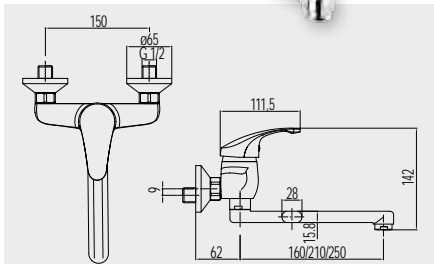

Baterie dřezová nástěnná

- **CB302N** 1 709,- Kč
  150 mm, s ramínkem plochým rovným 210 mm
- **CB30201N** 1 709,- Kč
  150 mm, s ramínkem plochým rovným 250 mm
- **CB30202N** 1 709,- Kč
  150 mm, s ramínkem plochým rovným 160 mm