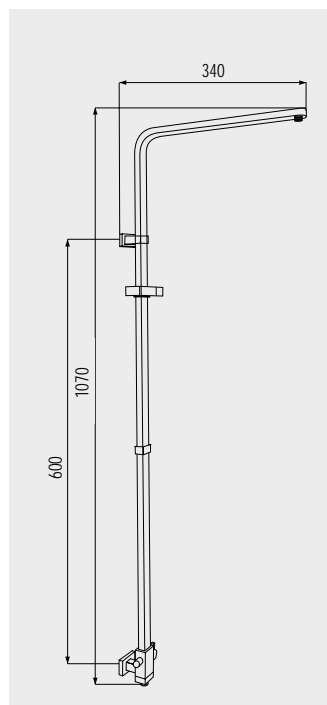

**Sprchový set - pětipoložová sprcha**

CB900B 749,- Kč  
včetně stavitelného držáku a sprchové hadice, nerez/plast/chrom

**Mýdlenka** pro sprchové tyče o průměru 22 a 25 mm

CB822C 199,- Kč

SPRCHOVÝ PROGRAM