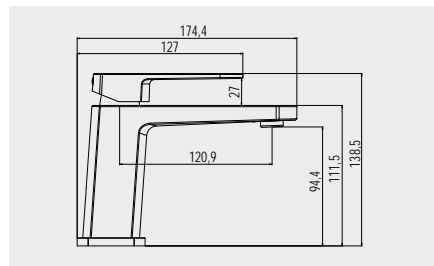

Baterie umyvadlová stojánková

CBQ10103M

1 839,- Kč

bez výpusti, vyšší páka, výkyvný perlátor

VÝKYVNÝ PERLÁTOR

NEW