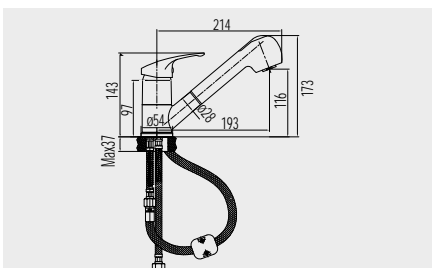

Baterie dřezová stojánková

CBEE350 s vytahovací koncovkou, přepínač sprchy	1 659,- Kč