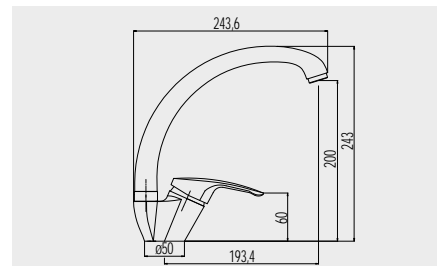

1 769,- Kč

s vytahovací koncovkou, přepínač sprchy

**Baterie dřezová stojánková Sonáta**

CB20103N

1 589,- Kč

výška 243 mm

**Baterie dřezová stojánková Sonáta**

CB201N