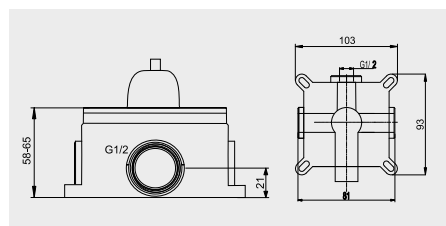

Vývod pro ruční sprchu