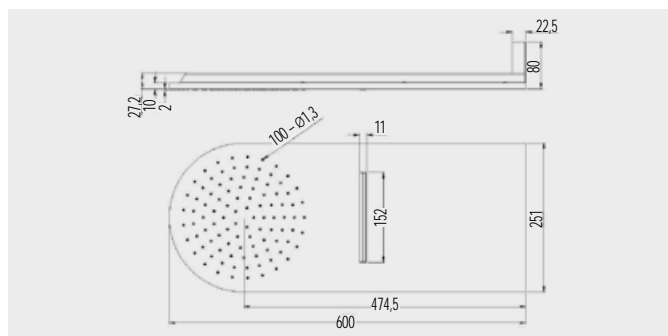

Talířová horní sprcha s vodopádem

CB496

půlkulatá, 600 x 251 mm, kombinace materiálů pochromovaná mosaz a nerez, hmotnost 4 kg

7 469,- Kč