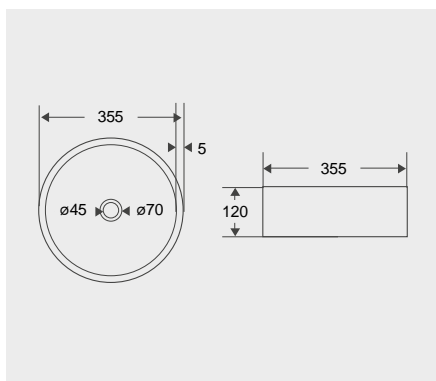

1. **i** INFO
2. zabroušená spodní hrana
   - použití na desku
   - bez přepadu

Nábytkové keramické umyvadlo - kulaté

kód	rozměr (mm)	cena Kč
UC363612C	355 x 355 x 120 keramické, bílé	1 790,-