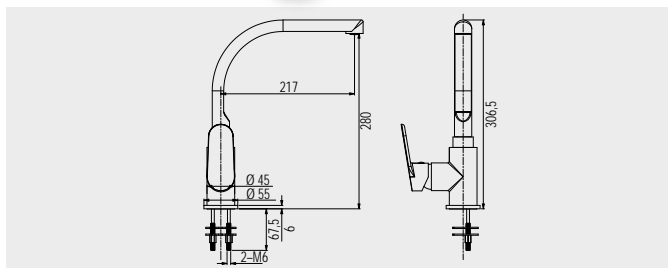

3 999,- Kč

**Baterie dřezová stojánková Viana**

CBE20103

výška 306 mm

3 159,- Kč

**Baterie dřezová stojánková Dita**

CBE20103D

výška 290 mm