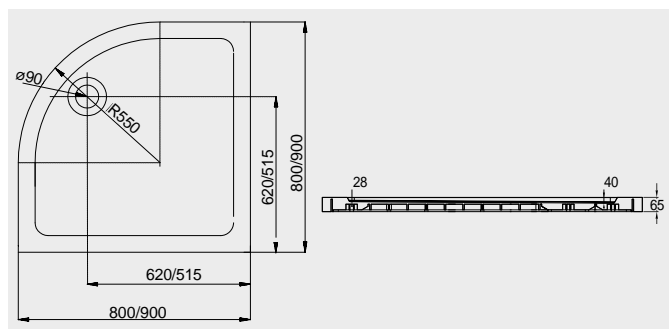

Keramické vaničky

Keramické vaničky v novém moderním designu jsou oblíbeny pro své praktické vlastnosti (barevnou stálost, odolnost vůči poškrábání a snadnou údržbu). Keramické vaničky umožňují několik způsobů instalace a to na podlahu se zapuštěným sifonem nebo klasické podezdění vaničky.

i INFO · dlouhá životnost · vysoká odolnost · snadná údržba · otvor pro sifon $\varnothing$ 90 mm

Vanička sprchová čtvrtkruhová

kód	rozměr (mm)	radius	cena Kč
CV04X (8537230000003)	900x900x65	R550	5 090,-
CV14X (8527230000003)	800x800x65	R550	3 850,-

Vanička sprchová obdélníková

kód	rozměr (mm)	cena Kč
CV76X (8547230000003)	1200x800x65	8 950,-