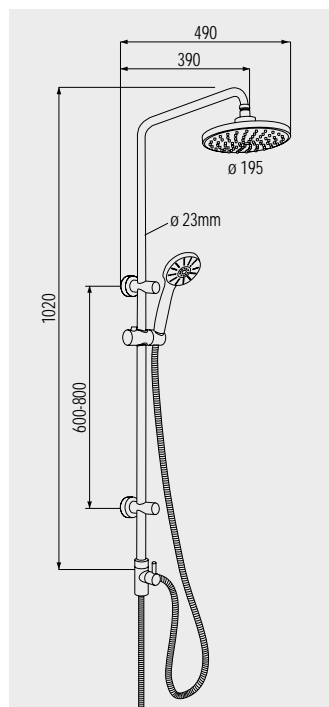

Sprchový set SONÁTA

CB60101SK 3 109,- Kč
s nerezovou dvouzámkovou hadicí 150 cm, plastovou ruční a nerez talířovou sprchou slim $\varnothing$ 200 mm chrom, nerezová dvouzámková přípojovací hadice 55 cm

Sprchový set SONÁTA

CB60101SP 2 529,- Kč
s nerezovou dvouzámkovou hadicí 150 cm, plastovou ruční a talířovou sprchou $\varnothing$ 195 mm chrom, nerezová dvouzámková přípojovací hadice 55 cm

Sprchový set QUATRO

CBQ60101SK 3 729,- Kč
s nerezovou dvouzámkovou hadicí 150 cm, plastovou ruční a nerez talířovou sprchou slim 200 x 200 mm chrom, nerezová dvouzámková přípojovací hadice 55 cm

Sprchový set QUATRO

CBQ60101SP 3 109,- Kč
s nerezovou dvouzámkovou hadicí 150 cm, plastovou ruční a talířovou sprchou 203 x 203 mm chrom, nerezová dvouzámková přípojovací hadice 55 cm

SPRCHOVÝ PROGRAM