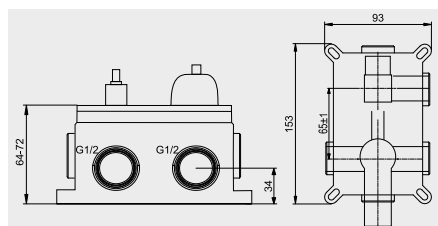

Vývod pro ruční sprchu