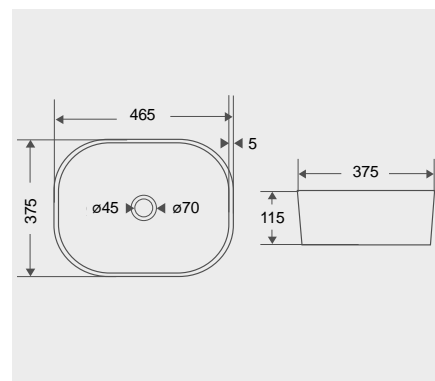

Nábytkové keramické umyvadlo - oválné

kód	rozměr (mm)	cena Kč
UC4738120	465 x 375 x 115 keramické, bílé	1 990,-

Dodáváno bez sifonu a výpusti.