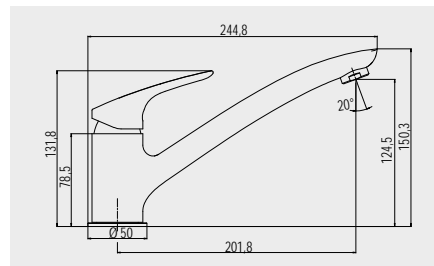

Baterie dřezová stojánková

CBV20101 2 219,- Kč

s ramínkem 210 mm, otočné včetně těla