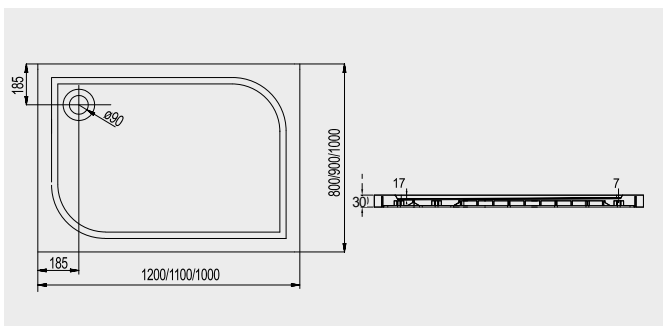

Vanička sprchová obdélníková

kód	rozměr (mm)	cena Kč
CV81M	1200x1000x30	9 790,-
CV77M	1200x900x30	8 390,-
CV76M	1200x800x30	7 390,-
CV83M	NEW 1100x900x30	8 050,-
CV82M	NEW 1100x800x30	7 250,-
CV79M	1000x900x30	7 390,-
CV78M	1000x800x30	6 090,-

Vaničky jsou dodávány bez nožiček a sifonu.