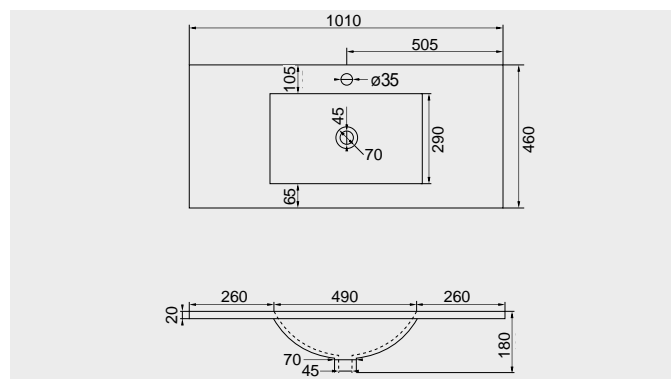

Nábytkové keramické umyvadlo slim 101 cm

kód	rozměr (mm)	cena Kč
UC10146	1010 x 460 x 180 keramické, bílé	6 490,-