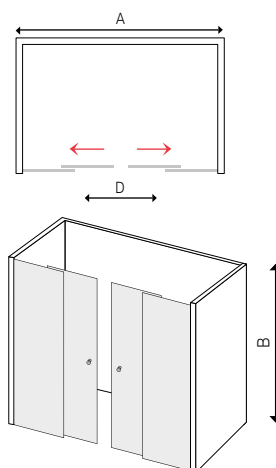

Sprchové dveře zasunovací, čtyřdílné

Chrom ALU profil, Číré sklo s ochrannou vrstvou Easy clean

kód	rozměr A x B (mm)	stavitelnost strany A od - do (mm)	vstup D (mm)	cena Kč
CK80453K	1500 x 1900	1470 - 1500	590	12 650,-
CK80443K	1400 x 1900	1370 - 1400	540	11 990,-

- moderní profily
- designová madla
- **bezpečnostní sklo 6 mm**
- snadná čistitelnost díky spodním pojezdům s možností odklonění skla
- levá i pravá varianta
- CLICK systém montáž