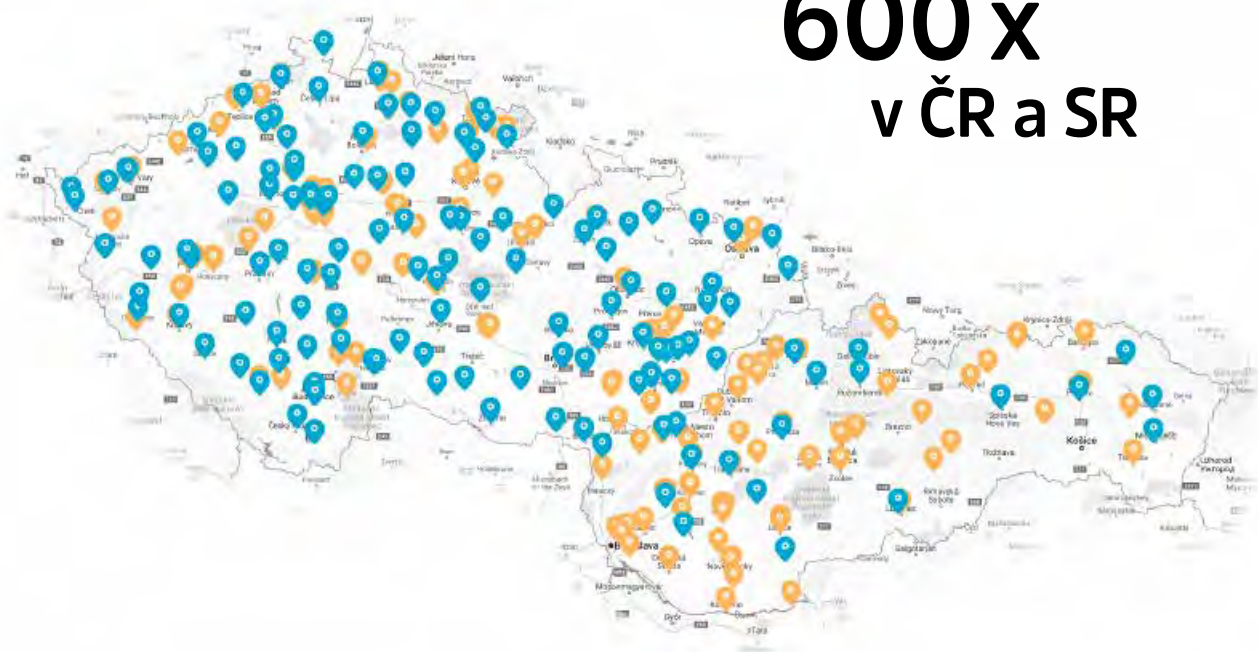

## 600 x v ČR a SR

MEREO certifikovaný prodejce

MEREO partner profesionálů

**MEREO je svým zákazníkům stále blíž.** Nabízíme našim zákazníkům snadnou dostupnost produktů a jsme také co nejbližší místu jejich realizace.