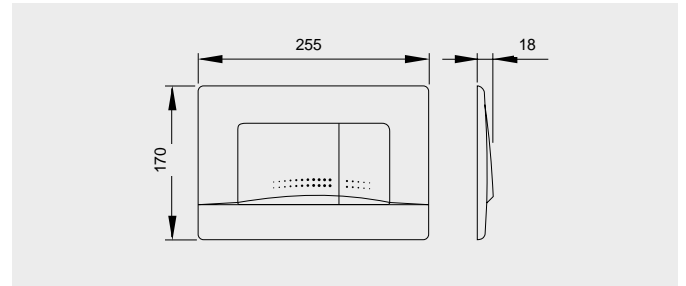

Ovládací tlačítko Quatro, bílá

kód	rozměr (mm)		cena Kč
MM20	255 x 170 x 18	plast, pro moduly MM01, MM02, MM03	789,-