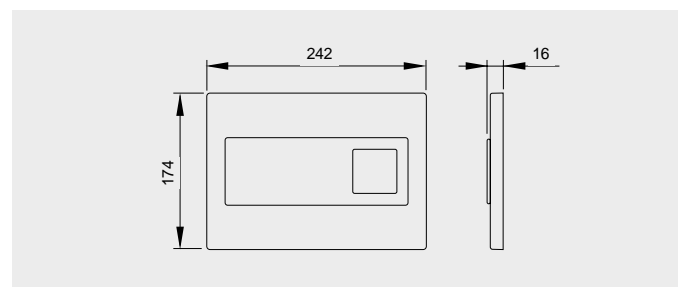

Ovládací tlačítko Star, černá

kód	rozměr (mm)		cena Kč
MM31	242 x 174 x 16	plexi, pro moduly MM01, MM02, MM03	3 029,-

PODOMÍTKOVÉ MODULY A OVLÁDACÍ TLAČÍTKA