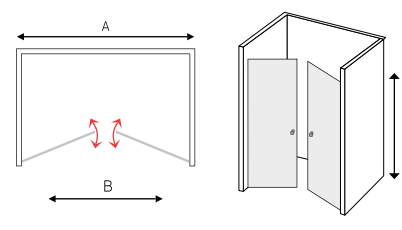

Sprchové dveře lítací

A (mm) - 600 - 1200
B (mm) - 470 - 1070
C (mm) - 1900