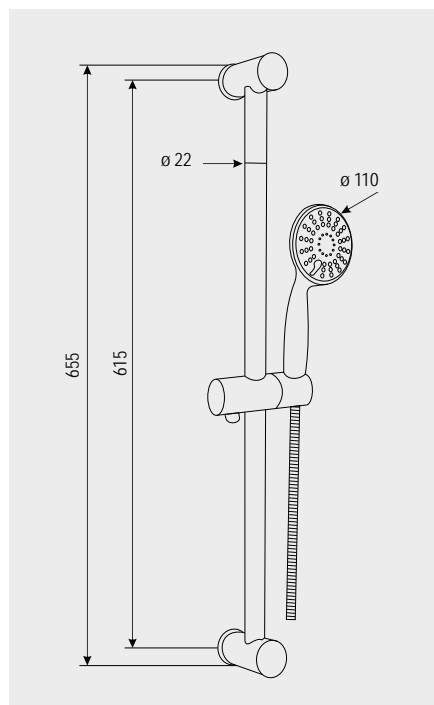

Sprchový set - jednopoložová sprcha

CB900J **890,- Kč**
včetně posuvného držáku a sprchové hadice se systémem zabraňujícím překroučení, šedo/stříbrná, nerez/plast/chrom

* do vyprodání zásob

ANTITWIST	SPRAY	FAST CLEAN	20% WATER SAVING 35% WATER SAVING 50% SAVER

Sprchový set - třípolohová sprcha

CB900W - bez mýdlenky **849,- Kč**
CB900WM - s mýdlenkou **969,- Kč**
včetně posuvného držáku a sprchové hadice se systémem zabraňujícím překroučení, šedo/stříbrná, nerez/plast/chrom

* do vyprodání zásob

ANTITWIST	SPRAY	FAST CLEAN	20% WATER SAVING 35% WATER SAVING 50% SAVER

Sprchový set - pětipoložová sprcha

CB900H - bez mýdlenky **890,- Kč**
CB900HM - s mýdlenkou **990,- Kč**
včetně posuvného držáku a sprchové hadice se systémem zabraňujícím překroučení, šedo/stříbrná, nerez/plast/chrom

* do vyprodání zásob

ANTITWIST	SPRAY	SPRAY & BUBBLE	MASSAGE	FAST CLEAN	20% WATER SAVING 35% WATER SAVING 50% SAVER

SPRCHOVÝ PROGRAM