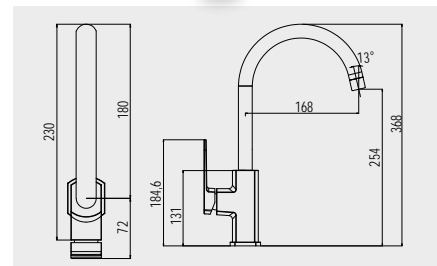

NEW

**Baterie dřezová stojánková**

CBQ20103M

2 779,- Kč

výška 368 mm

**Baterie sprchová nástěnná**

CBQ60103M

2 019,- Kč