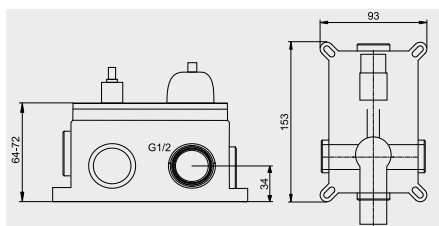

Vývod pro ruční sprchu