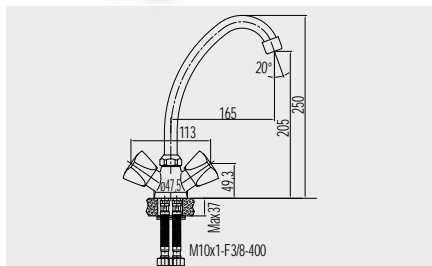

Baterie dřezová stojánková

CBS201 899,- Kč
výška 250 mm