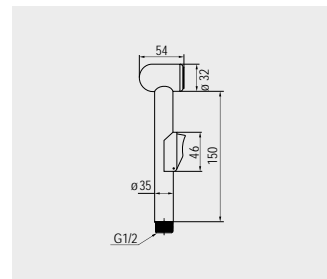

Baterie umyvadlová Zuna

CB10105Z

2 779,- Kč