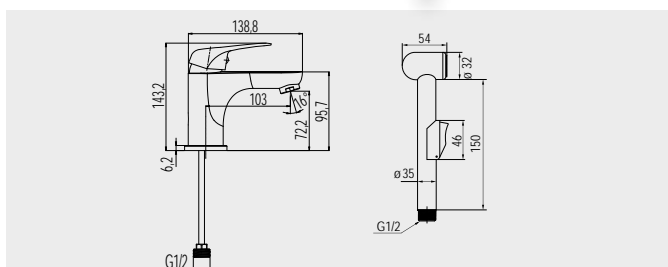

Baterie umyvadlová s bidetovou sprchou

CBEE10105 bez výpustí, včetně nástěnného držáku, sprchy a hadice 150 cm	2 779,- Kč