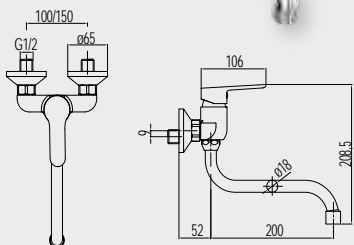

Baterie dřezová nástěnná

CB30101Z 150 mm, s ramínkem trubkovým Ø 18 mm - 200 mm	1 369,- Kč
CB301A01Z 100 mm, s ramínkem trubkovým Ø 18 mm - 200 mm	1 369,- Kč