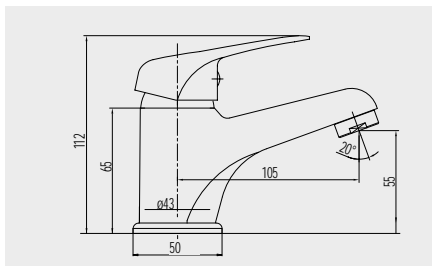

Baterie umyvadlová stojánková

CBEE10103 bez výpustí, vyšší varianta	889,- Kč