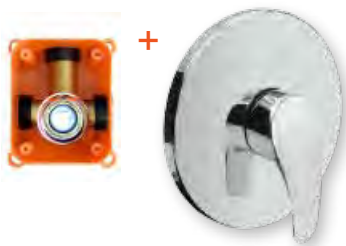

VODOVODNÍ BATERIE

**Baterie sprchová** podomítková

CB60105A

jednocestná, Mbox, kulatý kryt

2 279,- Kč

**Baterie sprchová** podomítková

CB60106A

dvoucestná s keramickým přepínačem, Mbox, kulatý kryt