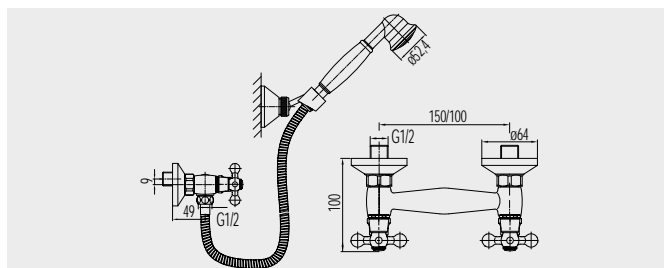

Baterie sprchová nástěnná

CBL601 1 999,- Kč
150 mm s příslušenstvím

CBL601A 1 999,- Kč
100 mm s příslušenstvím