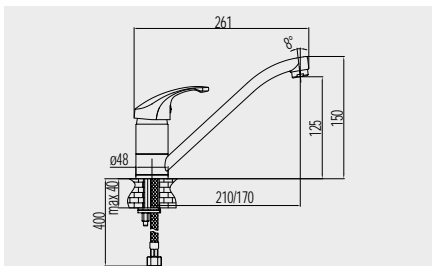

Baterie dřezová stojánková

CB201N s ramínkem plochým 210 mm	1 589,- Kč
CB20101N s ramínkem plochým 170 mm	1 589,- Kč