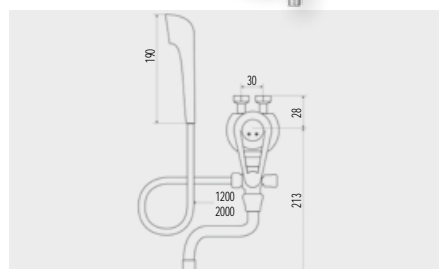

**Baterie kombinovaná se sprchou**

- CBE301025M - ramínko 150 mm **2 519,- Kč**
  - CBE301026M - ramínko 180 mm **2 519,- Kč**
  - CBE301027M - ramínko 300 mm **2 519,- Kč**
- sprchová hadice 150 cm, držák sprchy, jednopoložová sprcha