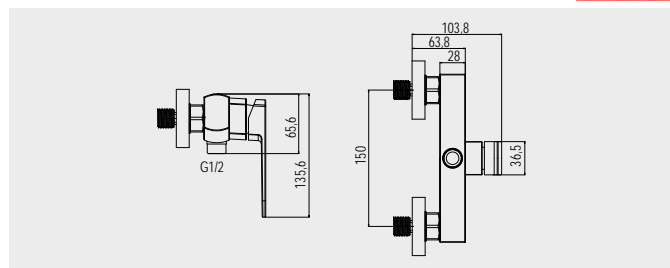

Baterie umyvadlová stojánková

CBQ10101M

1 839,- Kč

bez výpusti, nižší páka, výkyvný perlátor

VÝKYVNÝ PERLÁTOR

NEW

Baterie umyvadlová stojánková

CBQ10103M

1 839,- Kč

bez výpusti, vyšší páka, výkyvný perlátor

VÝKYVNÝ PERLÁTOR

NEW

Baterie dřezová stojánková

CBQ20103M

2 779,- Kč

výška 368 mm

Baterie sprchová nástěnná

CBQ60103M

2 019,- Kč

150 mm, bez příslušenství

NEW

Baterie vanová nástěnná

CBQ90103M

2 719,- Kč

150 mm, bez příslušenství

NEW

Baterie podomítková s bidetovou sprchou

CBQ60105MBS

3 029,- Kč

jednocestná, Mbox, oválný kryt, vývod s držákem sprchy, nerezová dvouzárková hadice 150 cm, bidetová sprcha

Baterie sprchová podomítková

CBQ60105MB

2 279,- Kč

jednocestná, Mbox, oválný kryt