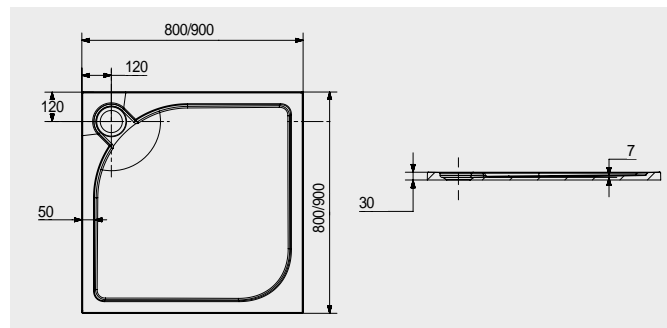

* do vyprodání zásob