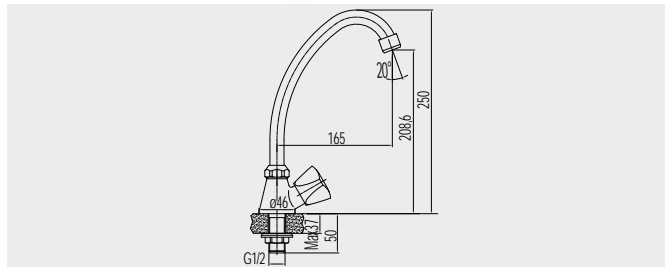

CBS721

výška 250 mm

679,- Kč

**Kohoutek umyvadlový nástěnný**

CBS701

s ramínek trubkovým ø 18 mm - 200 mm

539,- Kč

**Kohoutek umyvadlový nástěnný**