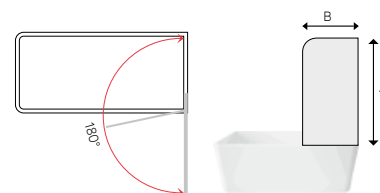

Vanová zástěna

Chrom ALU profil, Čiré sklo

kód	rozměr A x B (mm)	profil	cena Kč
CK70121K	1450 x 750	Chrom	3 790,-
CK70123K	1450 x 700	Chrom	3 790,-

- bezpečnostní sklo 6 mm
- levá i pravá varianta
- aretace v krajních polohách
- zdvihací pant
- stírací lišta

Doporučujeme produkty značky KLUM

Sifon vanový

PR6011D 144,- Kč
přepad pochromovaný plast

Vanový automat, clic clac, vytahovací

PR6011C 695,- Kč
přepad pochromovaný kov

Sifon pro vanový automat

PR6080D 75,- Kč
polohovací, plast/chrom