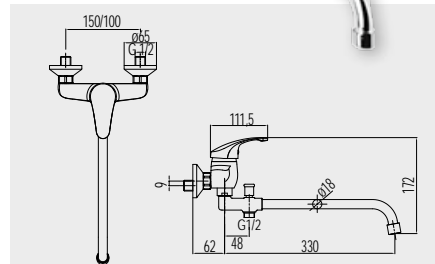

Baterie do bytového jádra nástěnná

- **CB60203N** 2 019,- Kč
  150 mm s ramínkem trubkovým ø 18 mm - 330 mm bez příslušenství
- **CB602A03N** 2 019,- Kč
  100 mm s ramínkem trubkovým ø 18 mm - 330 mm bez příslušenství