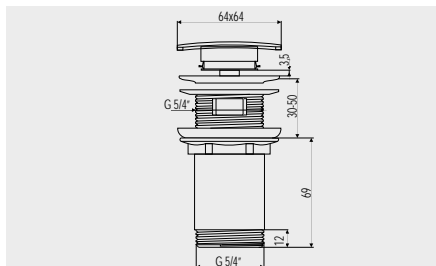

Výpust' uzavírací CLIC-CLAC

CH02 469,- Kč
celokovová, pochromovaná mosaz s přepadem ø 5/4"