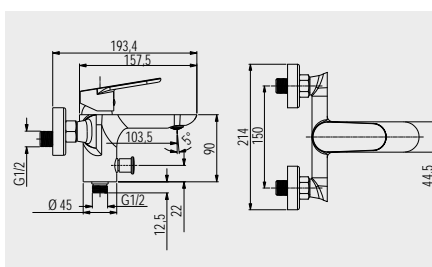

Baterie vanová nástěnná

CBE90103 3 409,- Kč
150 mm bez příslušenství