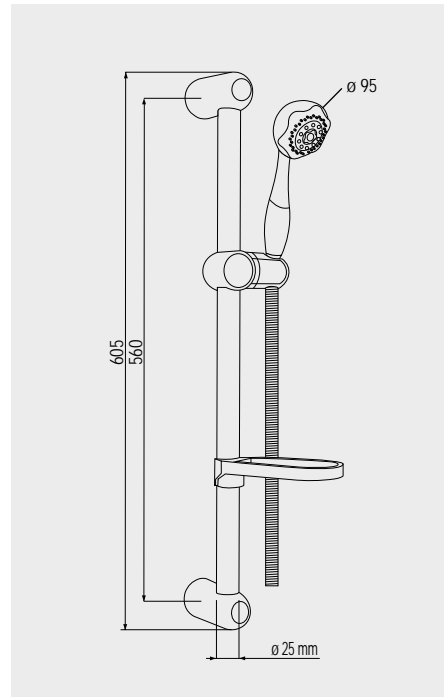

Sprchový set - pětipolohová sprcha

CB900R **849,- Kč**
včetně stavitelného držáku a nerezové dvouzámkové hadice 150 cm, nerez/plast/chrom

Sprchový set - jednopolohová sprcha

CB900C **849,- Kč**
včetně stavitelného držáku a nerezové dvouzámkové hadice 150 cm, nerez/plast/chrom

Sprchový set - pětipolohová sprcha

CB900A **849,- Kč**
včetně stavitelného držáku a nerezové dvouzámkové hadice 150 cm, nerez/plast/chrom, set obsahuje mýdelku

SPRCHOVÝ PROGRAM