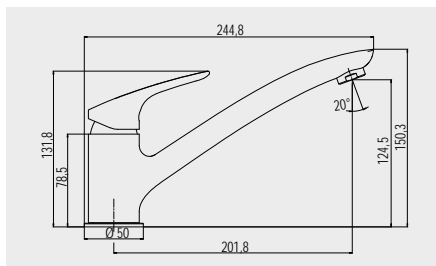

Baterie dřezová stojánková Eve

CBV20101

2 219,- Kč

s ramínkem 210 mm, otočná vč. těla