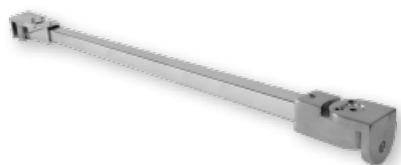

Upevňovací rameno

kód	rozměr (mm)	cena Kč
CK10610R	barva chrom 1200	1 250,-

Rameno lze natáčet a zkracovat.