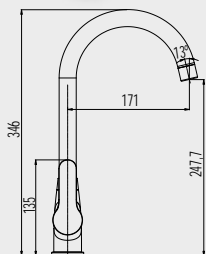

Baterie dřezová stojánková

CB20104Z výška 346 mm	1 519,- Kč