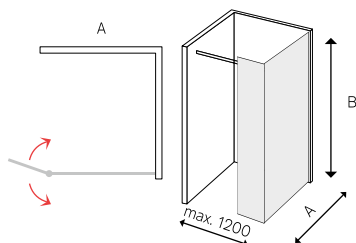

Sprchový kout WALK IN s jedním nebo dvěma bočními díly