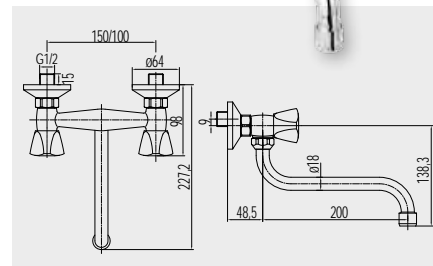

Baterie dřezová nástěnná

CBS301 899,- Kč
150 mm s ramínkem trubkovým ø 18 mm - 200 mm
CBS301A 869,- Kč
100 mm s ramínkem trubkovým ø 18 mm - 200 mm