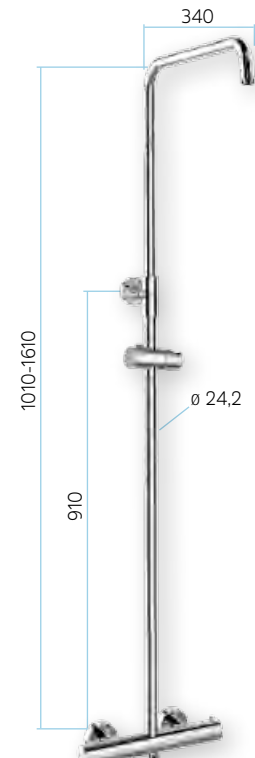

Sprchový set s termostatickou baterií

CB60104TS1 5 690,- Kč
baterie s tyčí pro ruční a talířovou sprchu, bez příslušenství