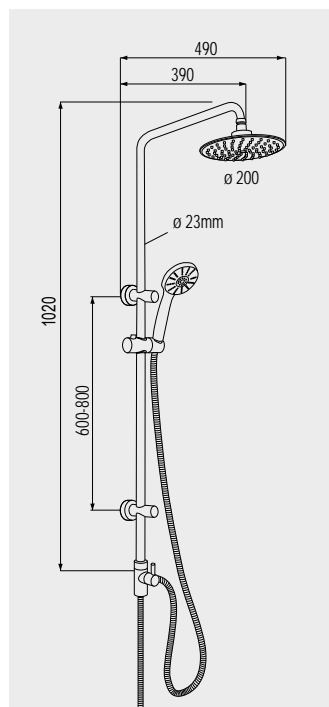

Sprchový set SONÁTA

CB60101SK 3 109,- Kč
s nerezovou dvouzámkovou hadicí 150 cm, plastovou ruční a nerez talířovou sprchou slim $\varnothing$ 200 mm chrom, nerezová dvouzámková přípojovací hadice 55 cm

Sprchový set SONÁTA

CB60101SP 2 529,- Kč
s nerezovou dvouzámkovou hadicí 150 cm, plastovou ruční a talířovou sprchou $\varnothing$ 195 mm chrom, nerezová dvouzámková přípojovací hadice 55 cm

Sprchový set QUATRO

CBQ60101SK 3 729,- Kč
s nerezovou dvouzámkovou hadicí 150 cm, plastovou ruční a nerez talířovou sprchou slim 200 x 200 mm chrom, nerezová dvouzámková přípojovací hadice 55 cm

Sprchový set QUATRO

CBQ60101SP 3 109,- Kč
s nerezovou dvouzámkovou hadicí 150 cm, plastovou ruční a talířovou sprchou 203 x 203 mm chrom, nerezová dvouzámková přípojovací hadice 55 cm

SPRCHOVÝ PROGRAM