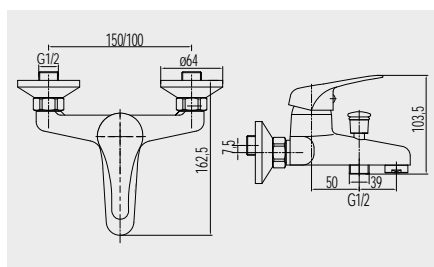

Baterie vanová nástěnná

1. **CBEE90103** 1 079,- Kč
   150 mm, bez příslušenství
2. **CBEE901A03** 1 079,- Kč
   100 mm, bez příslušenství