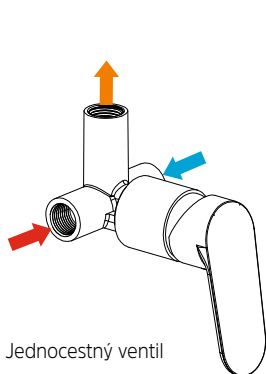

Trojcestné podomítkové baterie s keramickým přepínačem, Mbox

Viana	CBE60157A	5 309,- Kč	CBE60157B	5 309,- Kč	CBE60157C	5 309,- Kč
Mada	CBQ60157MA	5 309,- Kč	CBQ60157MB	5 309,- Kč	CBQ60157MC	5 309,- Kč
Dita	CBE60157DA	5 309,- Kč	CBE60157DB	5 309,- Kč	CBE60157DC	5 309,- Kč
Eve	CBV60157A	5 309,- Kč	CBV60157B	5 309,- Kč	CBV60157C	5 309,- Kč
Sonáta	CB60157A	5 309,- Kč	CB60157B	5 309,- Kč	CB60157C	5 309,- Kč
Zuna	CB60157ZA	5 309,- Kč	CB60157ZB	5 309,- Kč	CB60157ZC	5 309,- Kč

Jednocestný ventil