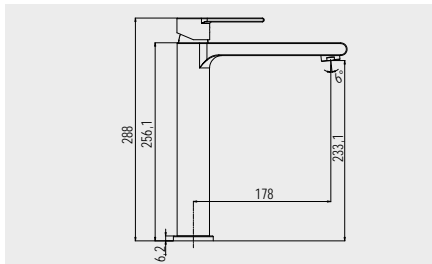

**Baterie umyvadlová stojánková vysoká**

CBE10102D **3 449,- Kč**  
bez výpusti, výkyvný perlátor

**Baterie dřezová stojánková**

CBE20104D **3 999,- Kč**  
s vytahovací koncovkou, výška 428 mm

**Baterie dřezová stojánková**