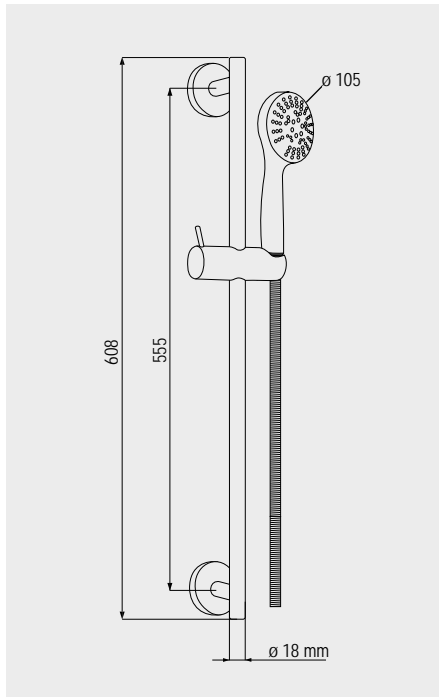

Sprchový set - pětipolohová sprcha

CB900R **849,- Kč**
včetně stavitelného držáku a nerezové dvouzámkové hadice 150 cm, nerez/plast/chrom

Sprchový set - jednopolohová sprcha

CB900C **849,- Kč**
včetně stavitelného držáku a nerezové dvouzámkové hadice 150 cm, nerez/plast/chrom

Sprchový set - pětipolohová sprcha

CB900A **849,- Kč**
včetně stavitelného držáku a nerezové dvouzámkové hadice 150 cm, nerez/plast/chrom, set obsahuje mýdelku

SPRCHOVÝ PROGRAM