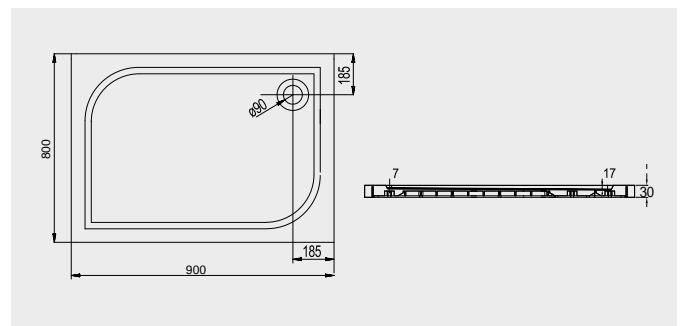

Vanička sprchová obdélníková

kód	rozměr (mm)	cena Kč
CV74M	900x800x30	5 990,-

Vaničky jsou dodávány bez nožiček a sifonu.