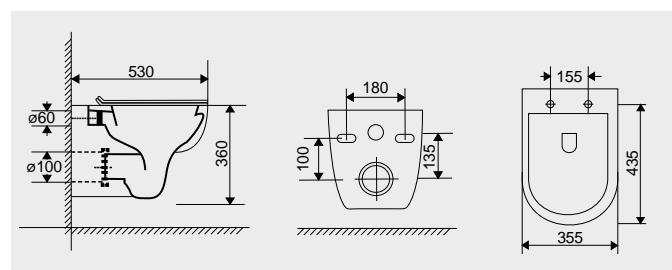

WC klozet závěsný, RIMLESS

kód	cena Kč
VSD81S včetně sedátka CSS113S, Soft - Close	3 799,-