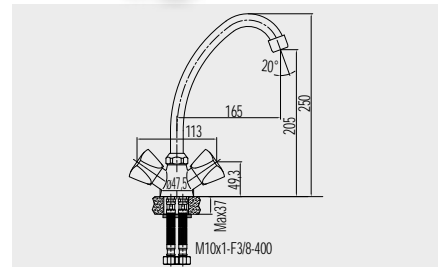

Baterie dřezová stojánková Kasia

CBS201 899,- Kč

výška 250 mm