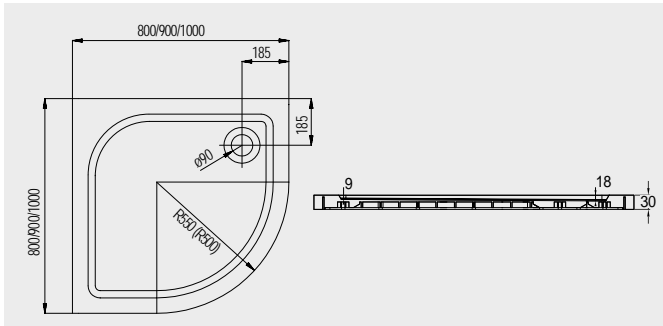

Vanička sprchová čtvrtkruhová

kód	rozměr (mm)	radius	cena Kč
CV75M	1000x1000x30	R550	8 490,-
CV05M	900x900x30	R550	4 850,-
CV15M	800x800x30	R550	4 850,-
CV45M	900x900x30	R500	6 190,-

Vaničky jsou dodávány bez nožiček a sifonu.