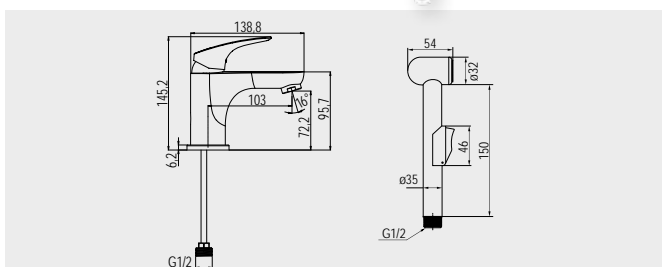

CBV501 2 149,- Kč

bez výpusti

**Baterie umyvadlová s bidetovou sprchou**

CBV10105 2 909,- Kč

bez výpusti, včetně nástěnného držáku, sprchy a hadice 150 cm

**Baterie podomítková s bidetovou sprchou**

CBV60105BS