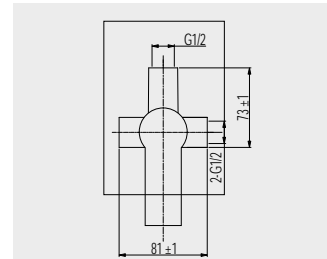

Baterie podomítková Zuna

CB60105ZBS

2 849,- Kč

oválný kryt