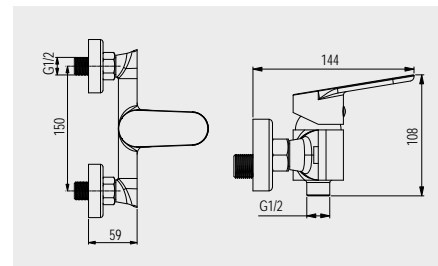

Baterie sprchová nástěnná

CBE60103 2 279,- Kč
150 mm, bez příslušenství