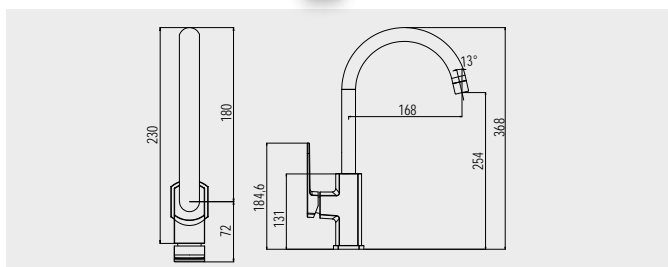

Baterie dřezová stojánková Mada

CBQ20103M

výška 368 mm

2 799,- Kč