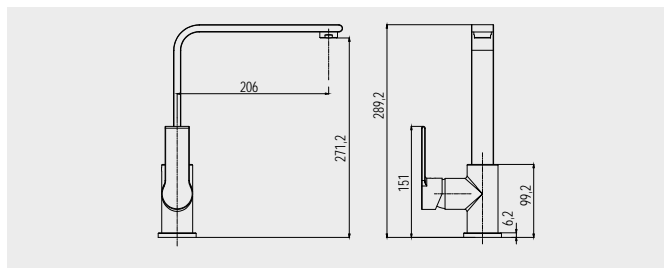

Baterie dřezová stojánková Dita

CBE20103D

výška 290 mm

2 849,- Kč