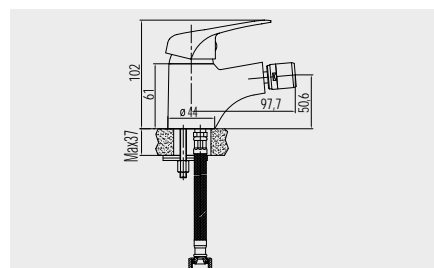

Baterie bidetová stojánková

CBEE501 s výpustí	889,- Kč