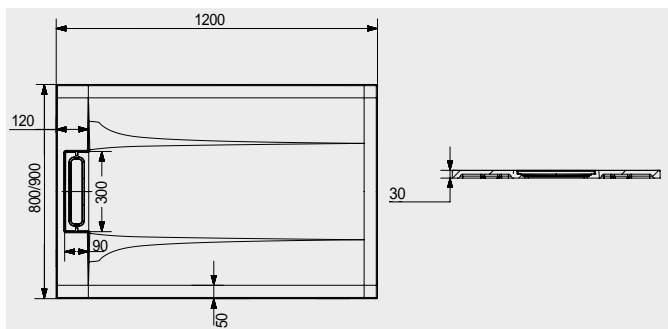

Stavební výška sifonu je 66 mm, půdorys sifonu je pak 250x50 mm. Průtok sifonu je 35 l/min