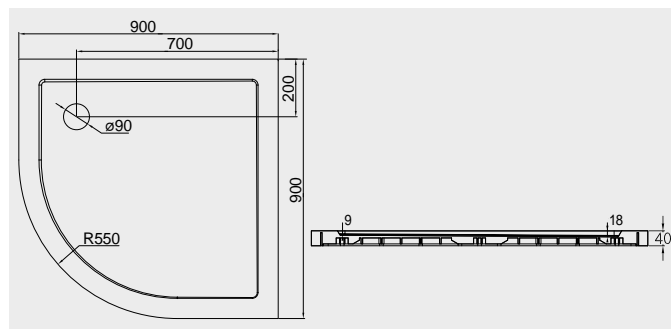

i INFO Stavební výška sifonu - 65 mm.