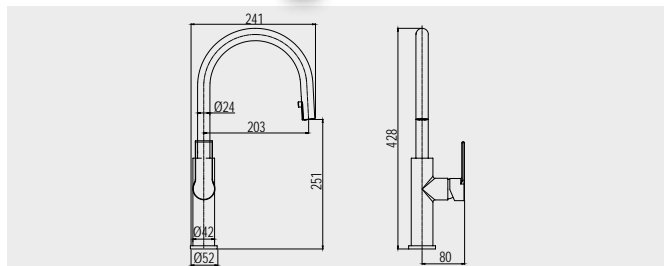

Baterie dřezová stojánková Dita

CBE20104D

s vytahovací koncovkou, výška 428 mm

3 999,- Kč