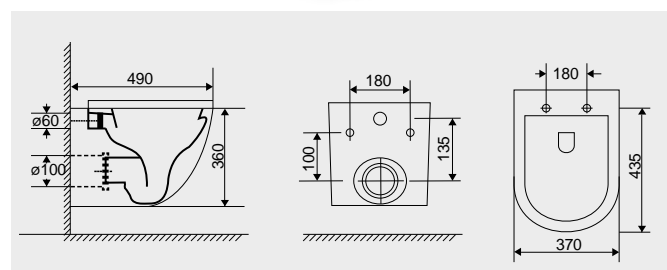

WC klozet závěsný kapotovaný, RIMLESS, krátké provedení

kód	cena Kč
VSD82S včetně sedátka CSS113S, Soft - Close, délka jen 49 cm	4 799,-