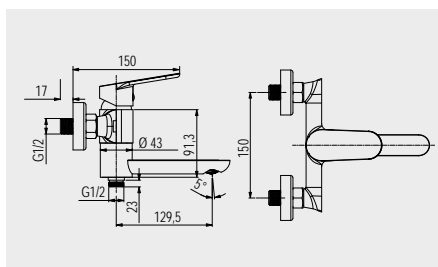

přepínání funkci