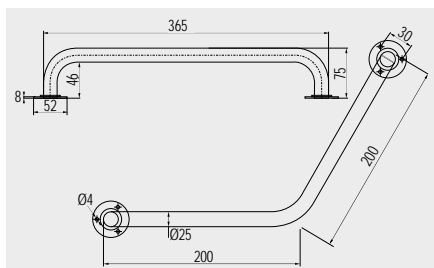

Sedátko vanové

VA365	1 299,- Kč
staviteľné, pro vany s vnějším rozměrem 70-75 cm a vnitřním rozměrem 53,5-58,5 cm, chrom, polypropylen, nosnost 90 kg