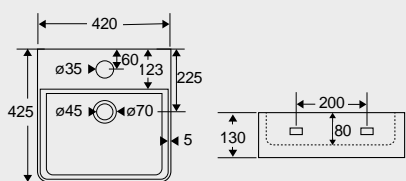

- Univerzální použití umyvadel
- zabroušené spodní hrana
- glazovaná zadní strana
- otvory pro přišroubování na zeď
- vhodné na desku, skříňku i samostatně na zeď

Nábytkové keramické umyvadlo se zavěšením

kód	rozměr (mm)	cena Kč
UC424212	420 x 425 x 130 keramické, bílé	2 090,-