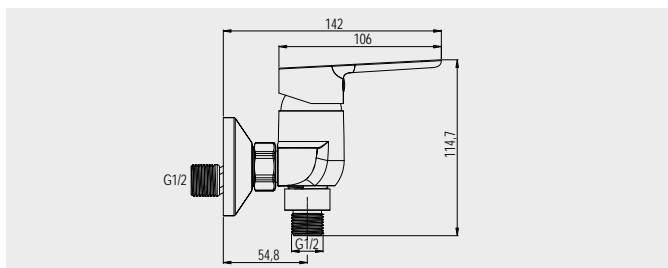

Baterie sprchová nástěnná

- **CB60103Z** **1 259,- Kč**
  150 mm bez příslušenství
- **CB601A03Z** **1 259,- Kč**
  100 mm bez příslušenství