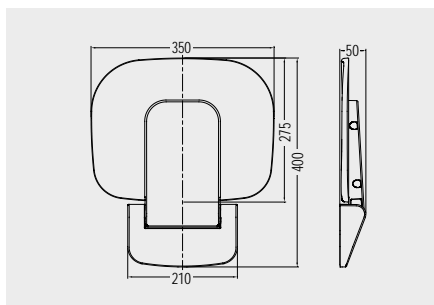

Sedátko do sprchového koutu

CSS121B	2 599,- Kč
černý/chrom, sklápňé