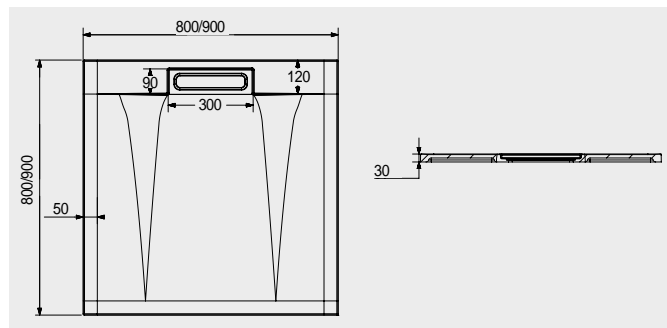

Vanička sprchová čtvercová, se sifonem a hranatým krytem sifonu

kód	rozměr (mm)	cena Kč
CV35KS	900x900x30	6 850,-
CV41KS NEW	800x800x30	6 490,-

Vaničky jsou dodávány bez nožiček