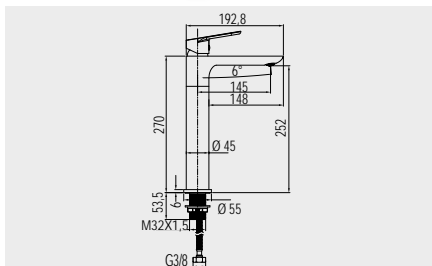

Baterie umyvadlová stojánková vysoká

CBE10102 3 449,- Kč
bez výpusti