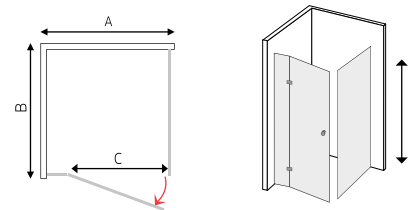

Kout bezrámový, obdélník i čtverec

A (mm) - 800 - 1500
B (mm) - 600 - 1200
C (mm) - 600 / 550
D (mm) - 1900 / 2000