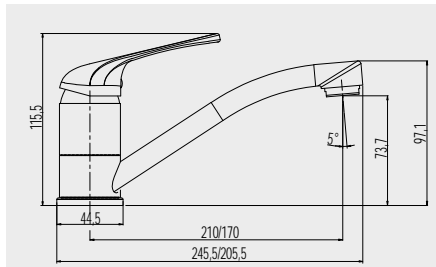

DŘEZOVÉ BATERIE

Baterie dřezová stojánková Lila

CBEE201 889,- Kč

s ramínkem plochým 210 mm

CBEE20101 889,- Kč

s ramínkem plochým 170 mm