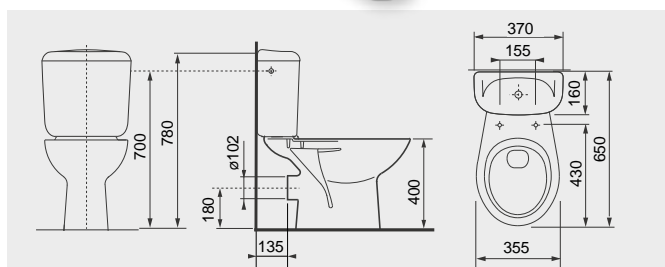

WC kombi vč. sedátka

kód	cena Kč
VSD90 (H8602760007871) zadní odpad s armaturou, dvojité splachování, včetně sedátka	3 289,-