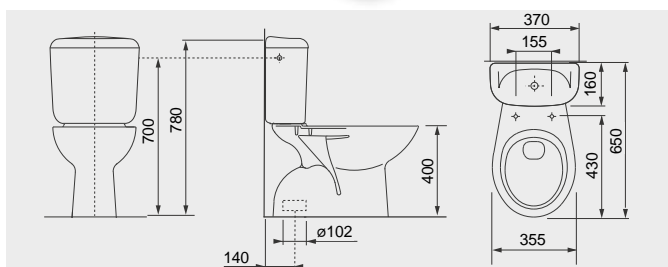

WC kombi vč. sedátka

kód	cena Kč
VSD80 (H8602770007871) spodní odpad s armaturou, dvojité splachování, včetně sedátka	3 289,-