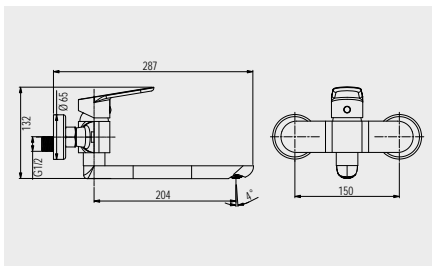

Baterie dřezová nástěnná

CBE30201 2 469,- Kč
150 mm s ramínek plochým rovným 200 mm z pochromované mosazi