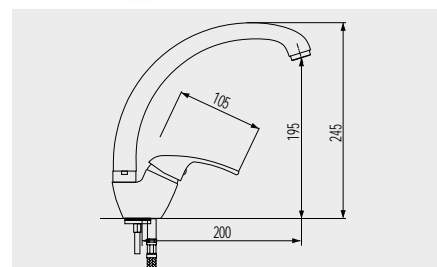

Baterie dřezová stojánková Lila

CBEE20103

1 459,- Kč

výška 245 mm