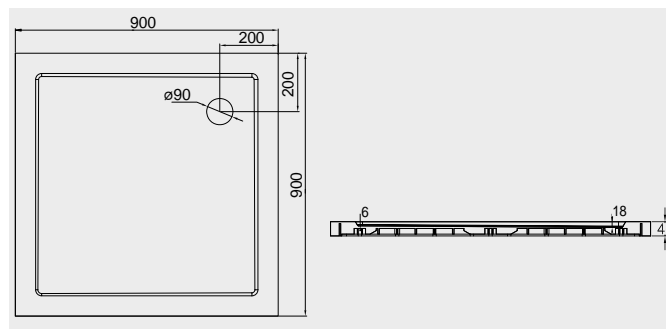

i INFO Stavební výška sifonu - 65 mm.