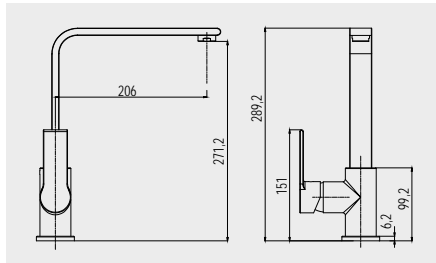

Baterie dřezová stojánková

CBE20103D **2 849,- Kč**
výška 290 mm, výkyvný perlátor