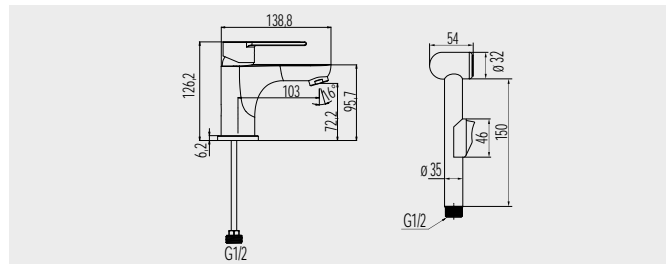

Baterie umyvadlová s bidetovou sprchou

CBE10105D **2 909,- Kč**
bez výpusti, včetně nástěnného držáku, sprchy a hadice 150 cm