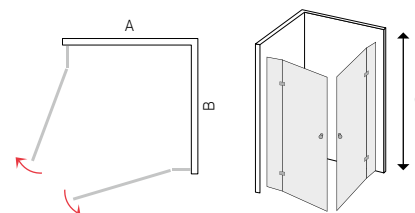

Stavitelnost = montážní rozměr od rohu na střed fixační lišty