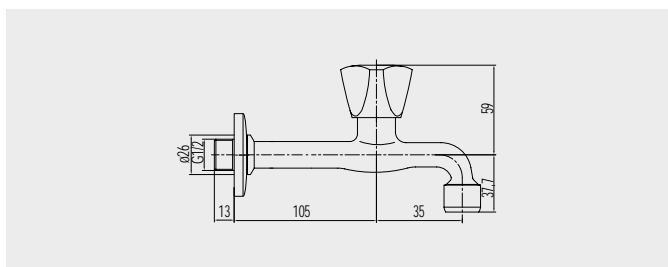

Kohoutek nástěnný

CBS731

1/2"

499,- Kč