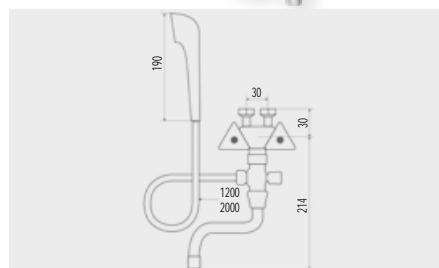

Baterie kombinovaná se sprchou

1. CBS602010M - ramínko 150 mm **1 999,- Kč**
   - CBS602011M - ramínko 180 mm **1 999,- Kč**
   - CBS602012M - ramínko 300 mm **1 999,- Kč**
2. sprchová hadice 200 cm, držák sprchy, jednopoložová sprcha