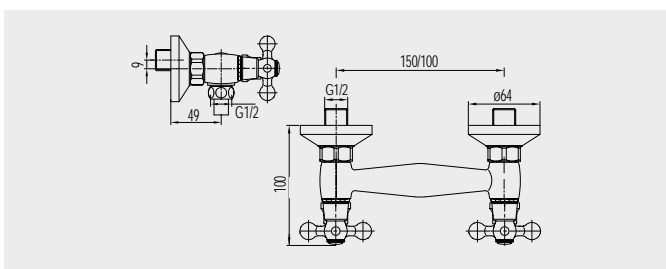

Baterie sprchová nástěnná

CBL60103 1 209,- Kč
150 mm bez příslušenství

CBL601A03 1 209,- Kč
100 mm bez příslušenství