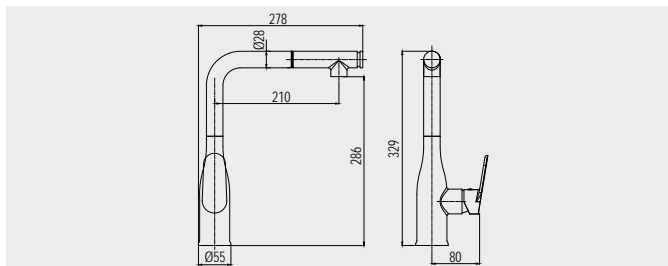

DŘEZOVÉ BATERIE

**Baterie dřezová stojánková Viana**

CBE20104

s vytahovací koncovkou, přepínač sprchy, výška 329 mm

3 999,- Kč

**Baterie dřezová stojánková Dita**

CBE20104D

s vytahovací koncovkou, výška 428 mm