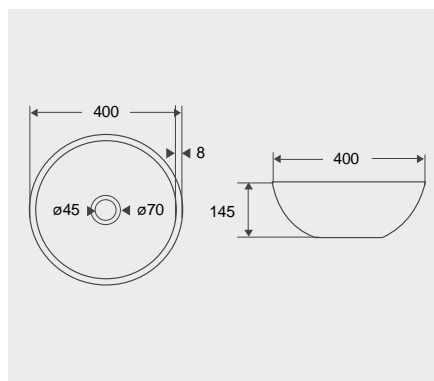

Nábytkové keramické umyvadlo - kulaté

kód	rozměr (mm)	cena Kč
UC404015C	400 x 400 x 145 keramické, bílé	1 350,-