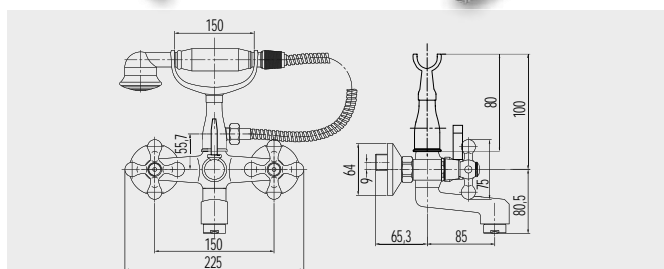

Baterie vanová nástěnná

CBL901 3 339,- Kč
150 mm s příslušenstvím