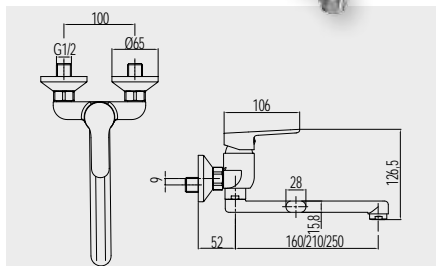

Baterie dřezová nástěnná

- **CB302AZ** **1 379,- Kč**
  100 mm, s ramínkem plochým rovným 210 mm
- **CB302A01Z** **1 459,- Kč**
  100 mm, s ramínkem plochým rovným 250 mm
- **CB302A02Z** **1 379,- Kč**
  100 mm, s ramínkem plochým rovným 160 mm