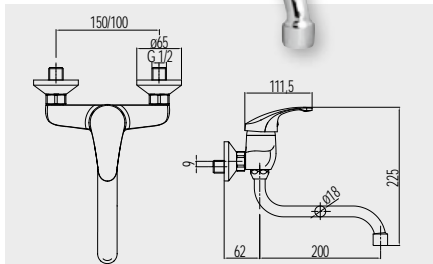

Baterie dřezová nástěnná

- **CB30101N** 1 709,- Kč
  150 mm s ramínkem trubkovým ø 18 mm - 200 mm
- **CB301A01N** 1 709,- Kč
  100 mm s ramínkem trubkovým ø 18 mm - 200 mm