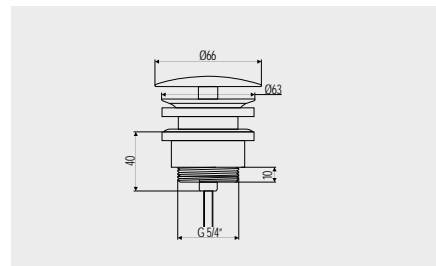

Výpust' neuzavírací

CH06B 459,- Kč
celokovová, pochromovaná mosaz bez přepadu, s bílým keramickým vrškem 5/4"