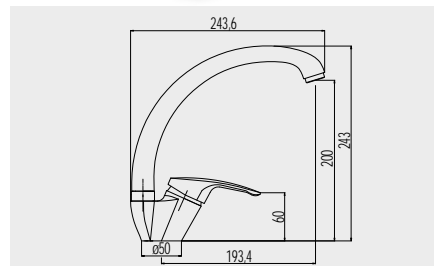

Baterie dřezová stojánková

CB20103N výška 243 mm	1 589,- Kč