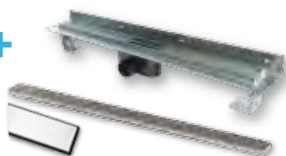

Sprchové dveře
levé, chrom ALU, sklo čiré 6 mm
+ nerezový sprchový žlab
ke stěně s roštem Tile
CK10311ZLZ - 100x200 cm
17 950,- Kč

CK10211ZLZ - 90x200 cm
16 690,- Kč

CK10111ZLZ - 80x200 cm
15 490,- Kč

+