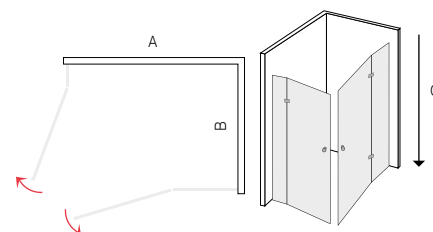

Stavitelnost = montážní rozměr od rohu na střed fixační lišty