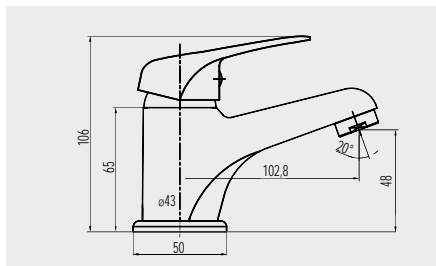

Baterie umyvadlová stojánková

CBEE101 s výpustí	889,- Kč
CBEE10101 bez výpustí	739,- Kč