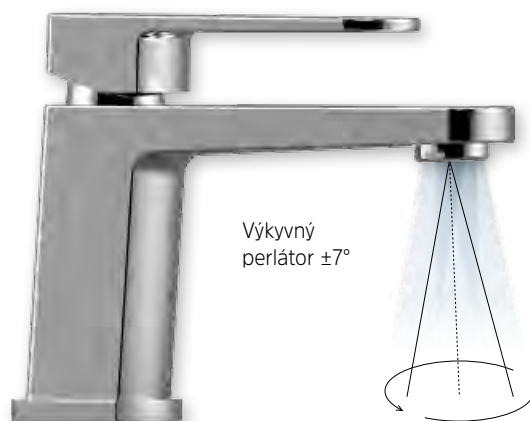

Výkyvný
perlátor $\pm 7^\circ$

ÚSPORA
VODY

Úspora vody až 20 % díky speciálnímu perlátoru s funkcí přivzdušnění.