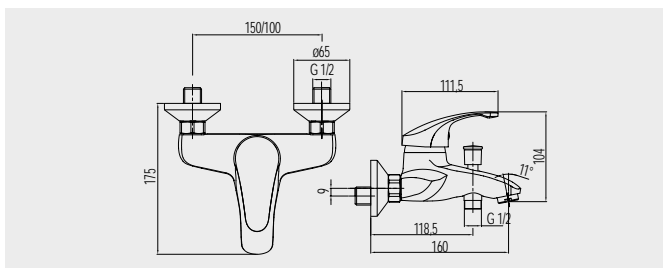

Baterie vanová nástěnná

- **CB90103N** 1 949,- Kč
  150 mm bez příslušenství
- **CB901A03N** 1 949,- Kč
  100 mm bez příslušenství