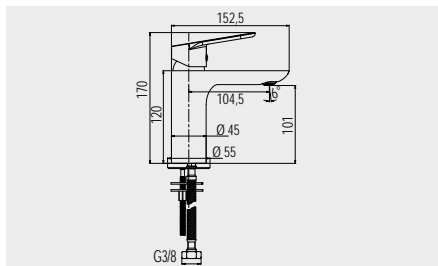

Baterie umyvadlová stojánková

CBE10101 2 219,- Kč
bez výpusti