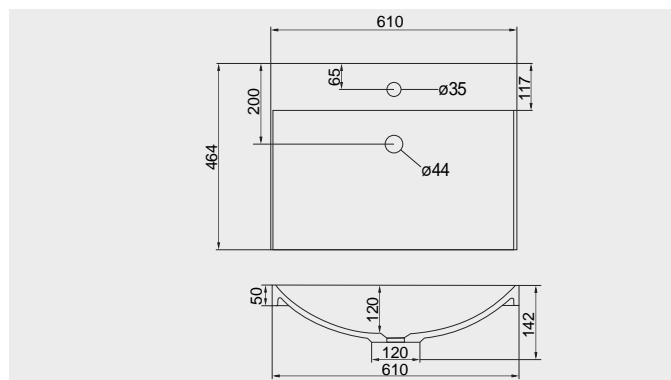

| kód     | rozměr (mm)                 | cena Kč |
|---------|-----------------------------|---------|
| UCM6146 | 610 x 460 x 140 litý mramor | 3 769,- |

**Nábytkové umyvadlo z litého mramoru 81 cm**