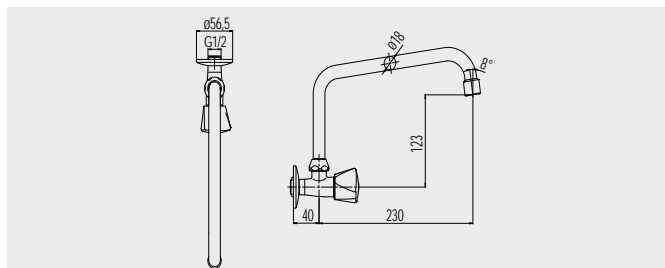

Kohoutek umyvadlový nástěnný

CBS70104

s horním ramínek trubkovým ø 18 mm - 230 mm

599,- Kč