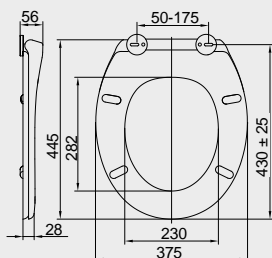

Sedátko WC

kód		cena Kč
CSS112S	duroplast, Soft - Close, nerez panty Easy Lock, bílé	949,-