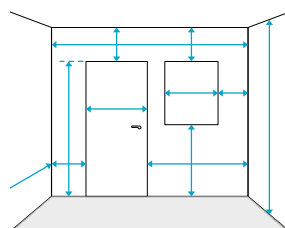

### 02 Zaměření

Kvalita grafického návrhu je přímo úměrná kvalitě, množství a přesnosti technických informací, které nám poskytnete. Ideální je výkresová dokumentace. Někdy stačí půdorys "od ruky", ale musí být dobře a dostatečně okótovaný, ideálně se slovním komentářem, nejlépe ve formátu A4.