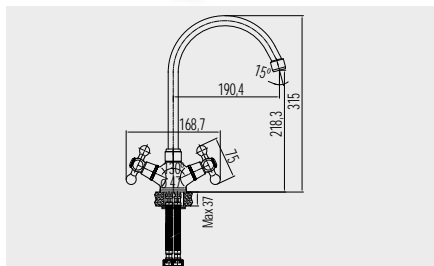

Krátký chod  
hlavice

Keramické  
vršky

Retro  
design

**Baterie umyvadlová stojánková**

**CBL101** 2 269,- Kč  
s výpustí

**CBL10101** 2 099,- Kč  
bez výpusti

**Baterie dřezová stojánková**

**CBL201** 1 339,- Kč  
výška 315 mm