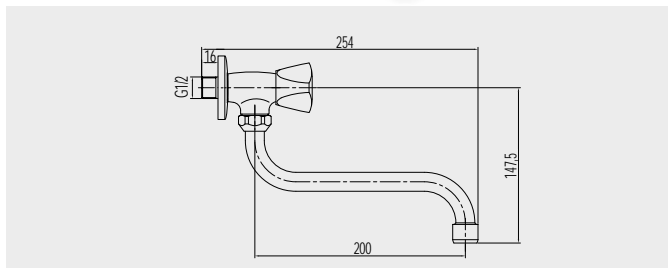

CBS721

výška 250 mm

679,- Kč

**Kohoutek umyvadlový nástěnný**

CBS701

s ramínek trubkovým ø 18 mm - 200 mm

539,- Kč

**Kohoutek umyvadlový nástěnný**