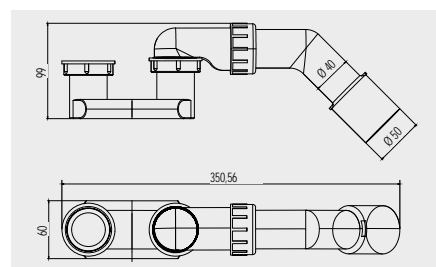

Sifon pro vanový automat - Klum

PR6080D 75,- Kč
pro vanový automat PR6011C, tělo PP, těsnění pryž, max. 80 °C, průtok 30l/min

CHROMOVANÉ SIFONY A VÝPUSTĚ