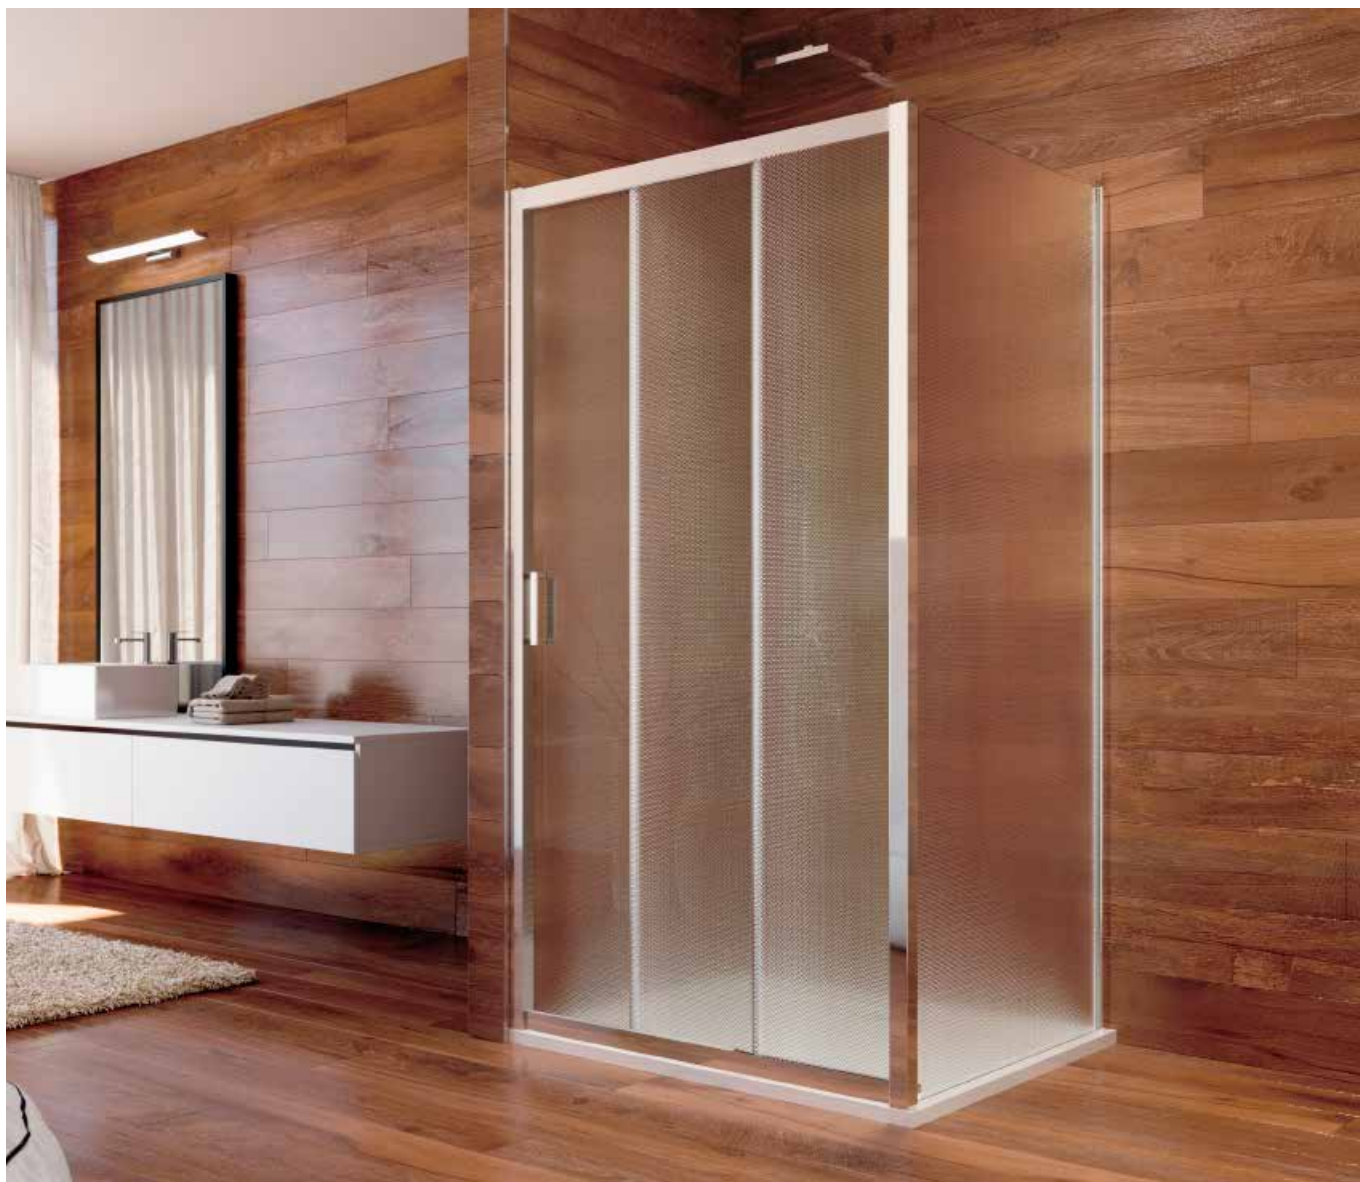

Sprchový kout obdélníkový zasunovací dveře trojdílné a pevný díl

Chrom ALU profil, Point sklo

kód		rozměr A x B x C (mm) dveře x pevný díl x výška	stavitelnost stran A x B od - do (mm)	vstup D (mm)	cena Kč
CK87632K	NEW	1000 x 1200 x 1900	980 - 990 x 1180 - 1190	500	16 190,-
CK87642K		1000 x 900 x 1900	980 - 990 x 880 - 890	500	15 150,-
CK87652K		1000 x 800 x 1900	980 - 990 x 780 - 790	500	14 850,-
CK87622K	NEW	900 x 1200 x 1900	880 - 890 x 1180 - 1190	435	15 650,-
CK87672K		900 x 1000 x 1900	880 - 890 x 980 - 990	435	14 950,-
CK87662K		900 x 800 x 1900	880 - 890 x 780 - 790	435	14 250,-
CK87612K	NEW	800 x 1200 x 1900	780 - 790 x 1180 - 1190	360	15 050,-
CK87682K		800 x 1000 x 1900	780 - 790 x 980 - 990	360	14 350,-
CK87692K		800 x 900 x 1900	780 - 790 x 880 - 890	360	13 990,-

- moderní profily
- designové madlo
- **bezpečnostní sklo 6 mm**
- snadná čistitelnost díky spodním pojezdům s možností odklopení skla
- levá i pravá varianta