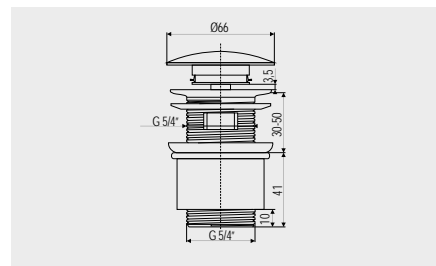

Výpust' uzavírací CLIC-CLAC

CH03N 365,- Kč
celokovová, pochromovaná mosaz s přepadem ø 5/4", nízká