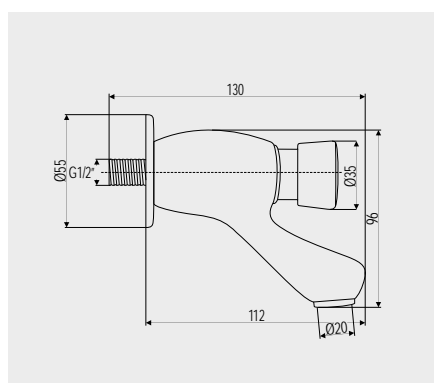

Ventil umyvadlový nástěnný

CBT305 1 299,- Kč
1/2", s pevně nastaveným průtokem

Průtok: 2,0 l za 6 s při tlaku 5 bar