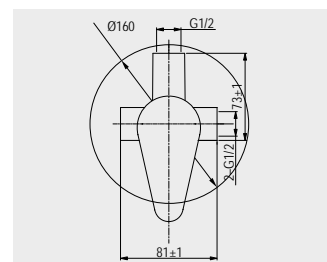

Baterie podomítková Zuna

CB60105ZBS

2 849,- Kč

oválný kryt