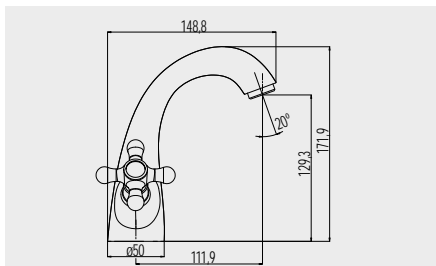

Krátký chod  
hlavice

Keramické  
vršky

Retro  
design

**Baterie umyvadlová stojánková**

**CBL101** 2 269,- Kč  
s výpustí

**CBL10101** 2 099,- Kč  
bez výpusti

**Baterie dřezová stojánková**

**CBL201** 1 339,- Kč  
výška 315 mm