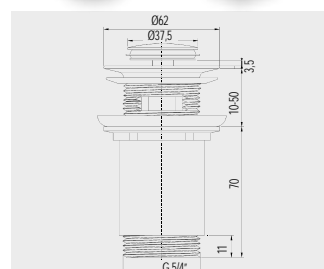

Výpusť uzavírací CLIC-CLAC vy-tahovací

CH05V 459,- Kč celokovová, pochromovaná mosaz s přepadem ø 5/4", snadno čistitelná se sítkem