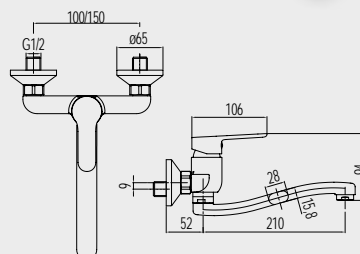

Baterie dřezová nástěnná

CB301Z 150 mm, s ramínkem plochým vyhnutým 210 mm	1 369,- Kč
CB301AZ 100 mm, s ramínkem plochým vyhnutým 210 mm	1 369,- Kč