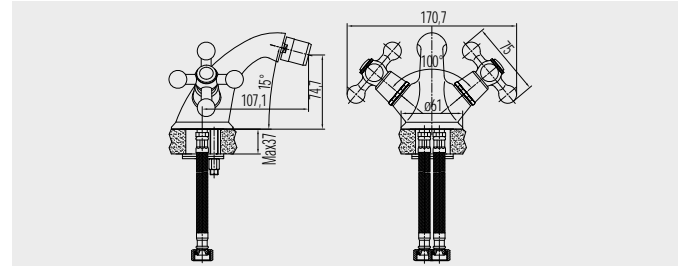

Baterie bidetová stojánková

CBL501

s výpustí

2 189,- Kč