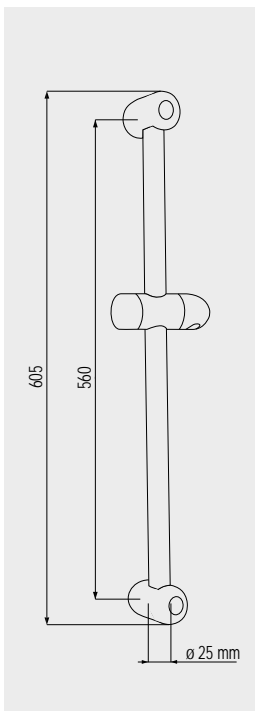

CB910Q 699,- Kč  
nerez/plast/chrom

\* do vyprodání zásob

**Mýdelka** pro sprchové tyče  
o průměru 22 a 25 mm

CB822C  
199,- Kč

SPRCHOVÝ PROGRAM

**Vanový set** - jednopoložová sprcha ø 6,5 cm

**CB469A** **179,- Kč**  
 plast/chrom, s držákem a sprchovou hadicí, bílá/chrom, 150 cm