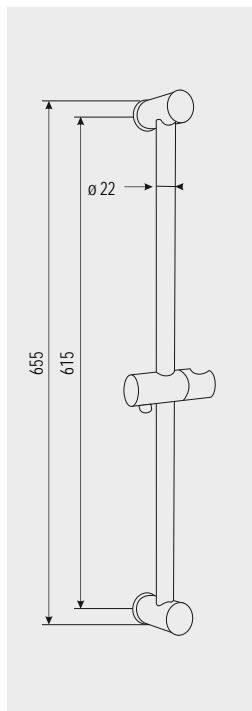

CB910Q 699,- Kč  
nerez/plast/chrom

\* do vyprodání zásob

**Mýdelka** pro sprchové tyče  
o průměru 22 a 25 mm

CB822C  
199,- Kč

SPRCHOVÝ PROGRAM

**Vanový set** - jednopoložová sprcha ø 6,5 cm

**CB469A** **179,- Kč**  
 plast/chrom, s držákem a sprchovou hadicí, bílá/chrom, 150 cm