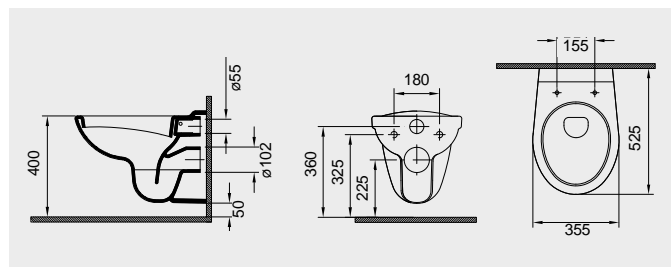

**WC klozet závěsný vč. sedátka**

| kód    |                                      | cena Kč |
|--------|--------------------------------------|---------|
| VSD74S | včetně sedátka CSS114S, Soft - Close | 2 299,- |