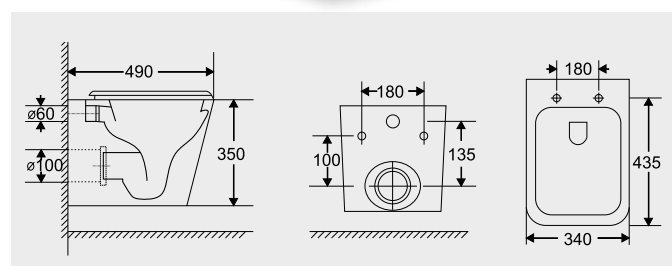

WC klozet závěsný kapotovaný, RIMLESS, krátké provedení

kód	cena Kč
VSD83S včetně sedátka CSS118S, Soft - Close, délka jen 49 cm	4 999,-

Klasické WC, se splachovacím žlábkem, kde hrozí usazování nečistot.