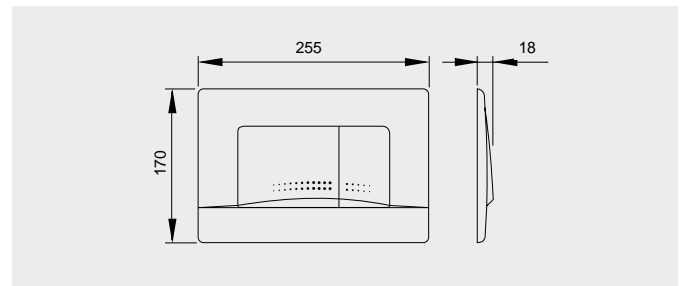

Ovládací tlačítko Quatro, chrom lesklý

kód	rozměr (mm)		cena Kč
MM22	255 x 170 x 18	plast, pro moduly MM01, MM02, MM03	1 479,-