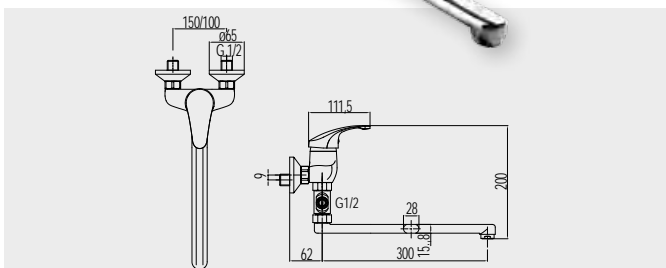

Baterie do bytového jádra nástěnná

- **CB60204N** 2 089,- Kč
  150 mm s ramínkem plochým 300 mm bez příslušenství
- **CB602A04N** 2 089,- Kč
  100 mm s ramínkem plochým 300 mm bez příslušenství