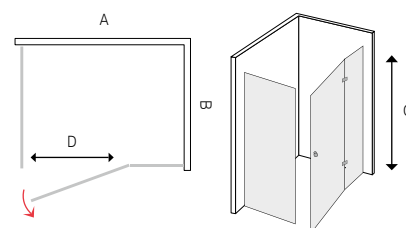

*Pevný díl 1000 a 1200 mm má sklo o tloušťce 8 mm

Stavitelnost = montážní rozměr od rohu na střed fixační lišty