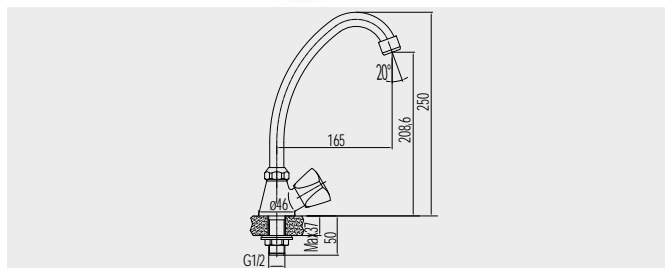

Kohoutek dřezový stojánkový Kasia

CBS721 679,- Kč

výška 250 mm