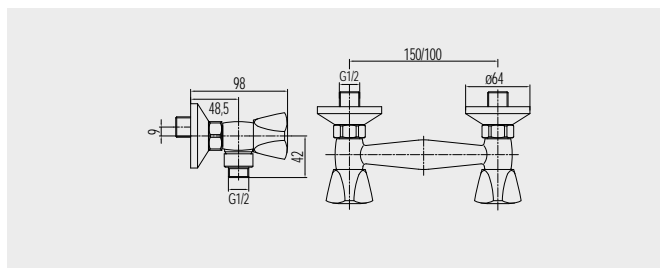

Baterie sprchová nástěnná

CBS60103 829,- Kč
150 mm bez příslušenství
CBS601A03 809,- Kč
100 mm bez příslušenství