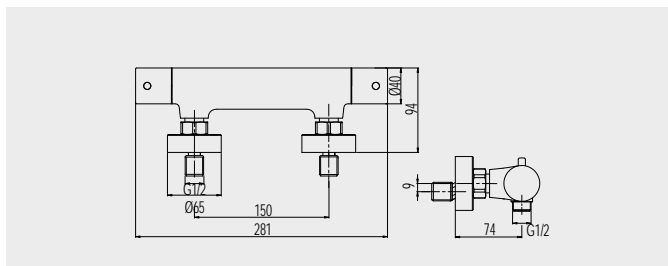

Baterie sprchová termostatická

CB60103TER
150 mm, spodní vývod

3 439,- Kč