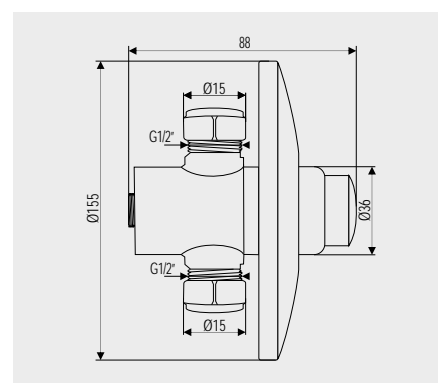

Průtok: 14,5 l/min při tlaku 5 bar