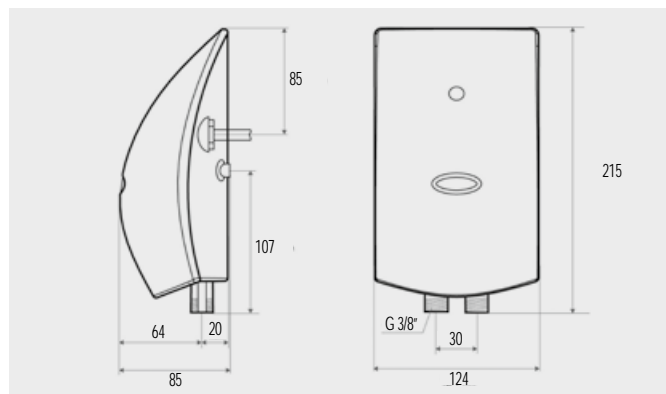

Průtokový ohřivač elektrický nízkotlaký

kód	Název	
EPO12	Průtokový ohřivač vody 5,5 kW, nízkotlaký	2 759,- Kč
EPO11	Průtokový ohřivač vody 4,5 kW, nízkotlaký	2 759,- Kč
EPO10	Průtokový ohřivač vody 3,5 kW, nízkotlaký	2 759,- Kč