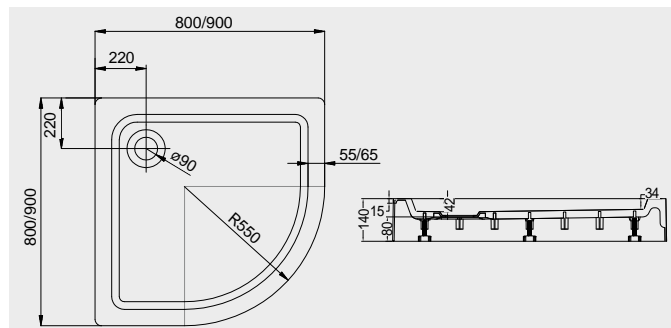

Vanička sprchová čtvrtkruhová

kód	rozměr (mm)	materiál	radius	cena Kč
CV01H	900x900x140	SMC	R550	3 850,-
CV11H	800x800x140	SMC	R550	3 350,-

Vaničky jsou dodávány vč. sifonu a nožiček.

Vanička sprchová čtvrtkruhová, slim

kód	rozměr (mm)	materiál	cena Kč
CV01NS	900x900x40	SMC	3 350,-

Vaničky jsou dodávány vč. sifonu.