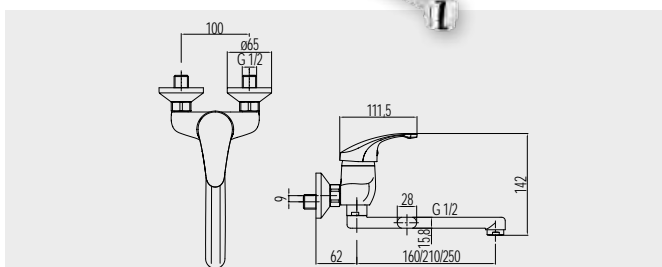

Baterie dřezová nástěnná

CB302AN 100 mm, s ramínkem plochým rovným 210 mm	1 709,- Kč
CB302A01N 100 mm, s ramínkem plochým rovným 250 mm	1 709,- Kč
CB302A02N 100 mm, s ramínkem plochým rovným 160 mm	1 709,- Kč