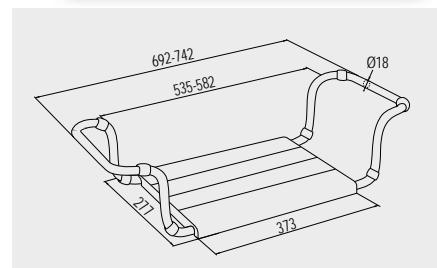

Sedátko vanové

VA365	1 299,- Kč
staviteľné, pro vany s vnějším rozměrem 70-75 cm a vnitřním rozměrem 53,5-58,5 cm, chrom, polypropylen, nosnost 90 kg