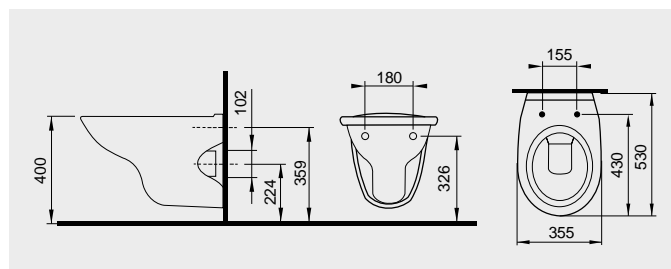

WC klozet závěsný

kód		cena Kč
VSD70 (H8206400002431)	bez sedátka	1 869,-
VSD71 (H8913900000001)	sedátko pro VSD70	549,-