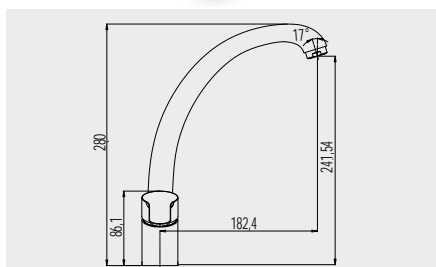

Baterie dřezová stojánková Zuna

CB20103Z

1 519,- Kč

výška 280 mm