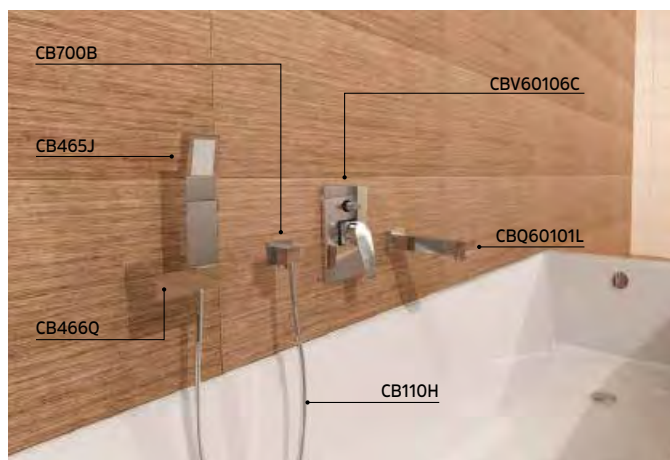

Napouštění vany pomocí vanového vývodu a vývod pro ruční sprchu