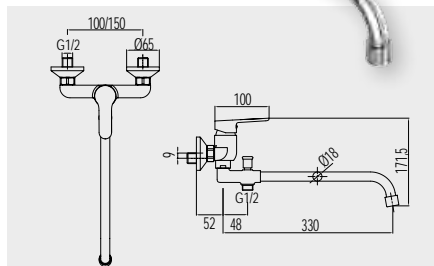

Baterie do bytového jádra nástěnná

- **CB60203Z** **1 769,- Kč**
  150 mm, s ramínkem trubkovým ø 18 mm - 330 mm bez příslušenství
- **CB602A03Z** **1 769,- Kč**
  100 mm, s ramínkem trubkovým ø 18 mm - 330 mm bez příslušenství