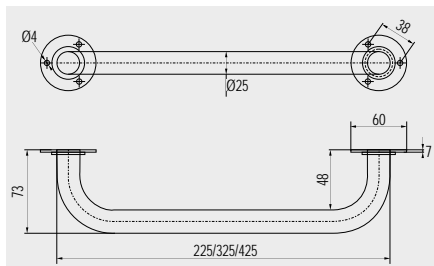

SENIOR PROGRAM

Madlo rovné

KD800	195,- Kč
20 cm, bílé, ø 25 mm	
KD801	229,- Kč
30 cm, bílé, ø 25 mm	
KD802	255,- Kč
40 cm, bílé, ø 25 mm	

Madlo rovné

KD803	369,- Kč
20 cm, nerez, ø 25 mm	
KD804	415,- Kč
30 cm, nerez, ø 25 mm	
KD805	449,- Kč
40 cm, nerez, ø 25 mm	

Madlo pevné

KD299	1 459,- Kč
55 cm, bílé, pevné