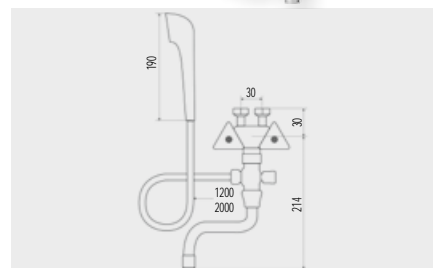

Baterie kombinovaná se sprchou

1. CBS602007M - ramínko 150 mm **1 899,- Kč**
   - CBS602008M - ramínko 180 mm **1 899,- Kč**
   - CBS602009M - ramínko 300 mm **1 899,- Kč**
2. sprchová hadice 150 cm, držák sprchy, jednopoložová sprcha