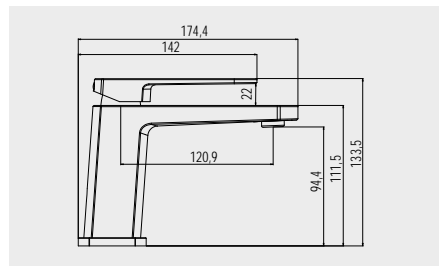

Baterie umyvadlová stojánková

CBQ10101M

1 839,- Kč

bez výpusti, nižší páka, výkyvný perlátor

VÝKYVNÝ PERLÁTOR

NEW