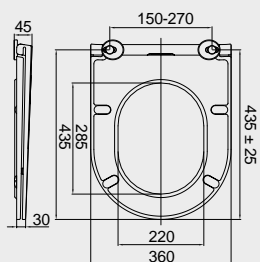

## Sedátko WC slim - hranaté

| kód     |  | cena Kč |
|---------|--|---------|
| CSS113S | duroplast, Soft - Close, nerez panty Easy Lock, bílé | 1 099,- |