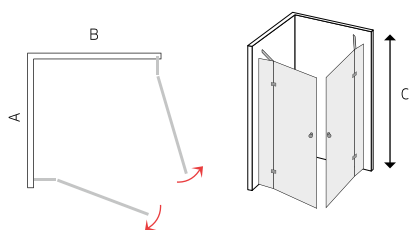

Kouty bezrámové, obdélník i čtverec dvoje dveře

A (mm) - 800 - 1500
B (mm) - 800 - 1500
C (mm) - 1900 / 2000