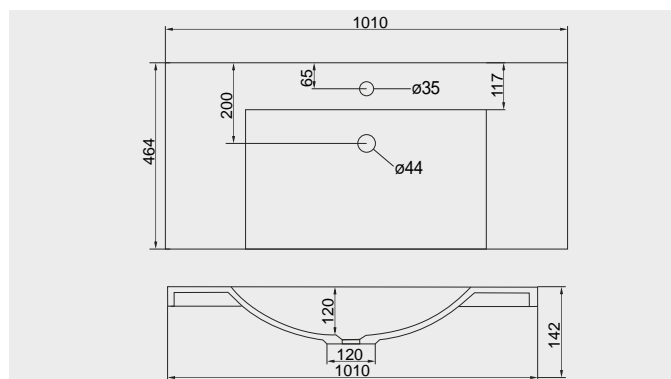

Nábytkové umyvadlo z litého mramoru 101 cm

kód	rozměr (mm)	cena Kč
UCM10146	1010 x 460 x 140 litý mramor	6 659,-