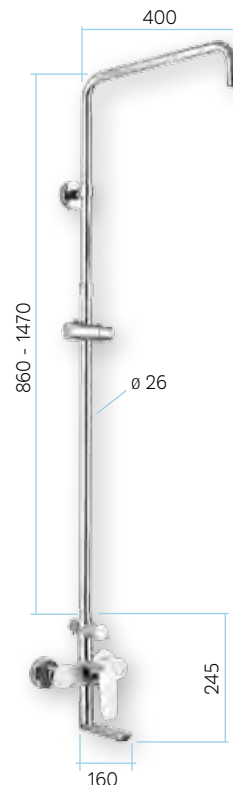

### Sprchový set s nástěnnou baterií

CBE60101S Viana **5 749,- Kč**

CBE60101SD1 Dita

CBE60101SM Mada

CBE60101SE Eve

baterie s otočným ramínkem a tyčí pro ruční a talířovou sprchu, vč. nerez hadice 150 cm, bez příslušenství