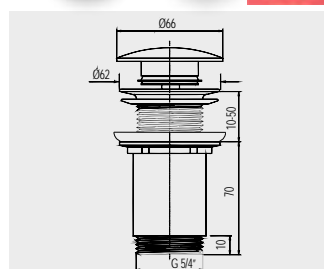

Výpusť uzavírací CLIC-CLAC vy-tahovací

CH05V 459,- Kč celokovová, pochromovaná mosaz s přepadem ø 5/4", snadno čistitelná se sítkem