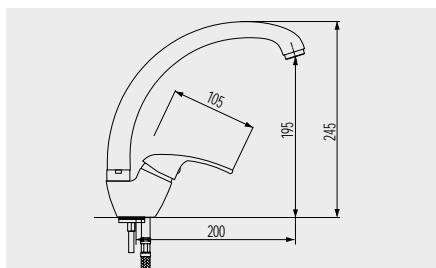

|                                  |                   |
|----------------------------------|-------------------|
| <b>CBEE20103</b><br>výška 245 mm | <b>1 459,- Kč</b> |
|----------------------------------|-------------------|