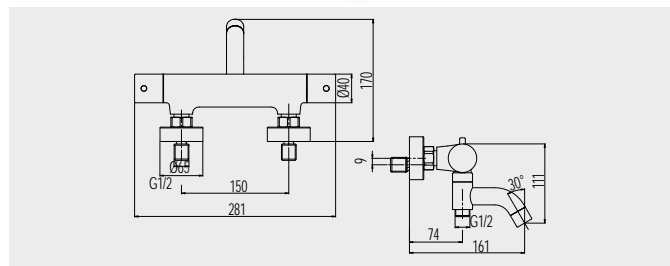

CB90103TER  
150 mm, spodní vývod (přepínání mezi sprchou a vanovým výtokem pomocí otočení ramínka)

3 789,- Kč

přepínání funkcí

**Sety za výhodnou cenu**

**Vanový set**

BTV01N  
vanová termostatická baterie, jednopohová sprcha s držákem, šedostříbrná hadice 150 cm