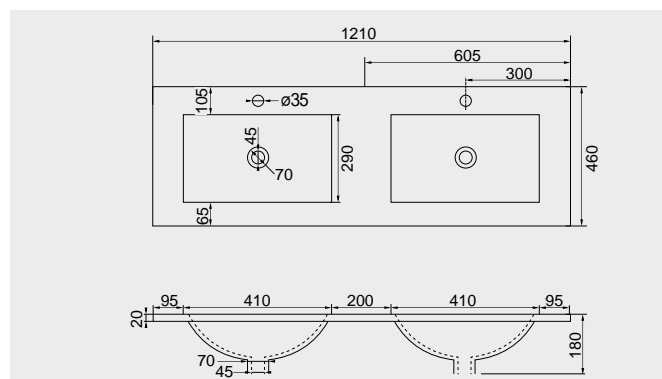

Nábytkové keramické dvojumyvadlo slim 121 cm

kód	rozměr (mm)	cena Kč
UC12146D	1210 x 460 x 180 keramické, bílé	9 990,-