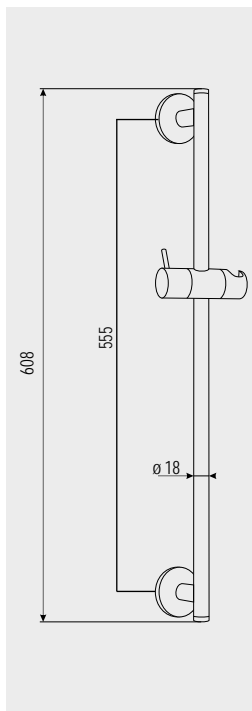

CB910Q 699,- Kč  
nerez/plast/chrom

\* do vyprodání zásob

**Mýdelka** pro sprchové tyče  
o průměru 22 a 25 mm

CB822C  
199,- Kč

SPRCHOVÝ PROGRAM

**Vanový set** - jednopoložová sprcha ø 6,5 cm

**CB469A** **179,- Kč**  
 plast/chrom, s držákem a sprchovou hadicí, bílá/chrom, 150 cm