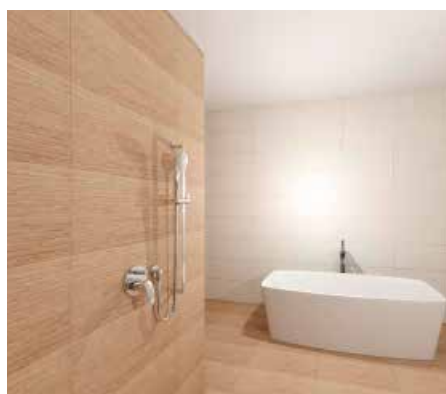

Vývod pro ruční sprchu