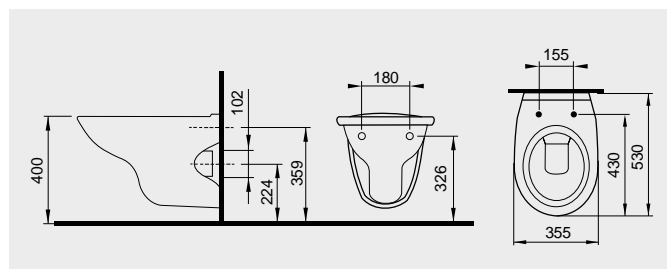

WC klozet závěsný vč. sedátka

kód		cena Kč
VSD72	včetně sedátka CSS114S, Soft - Close	2 529,-