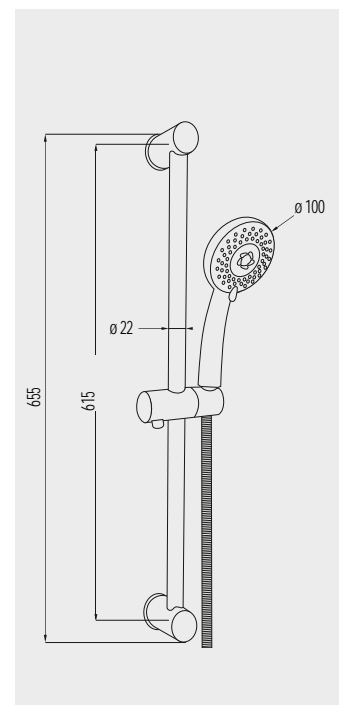

**Sprchový set - pětipoložová sprcha**

CB900B 749,- Kč  
včetně stavitelného držáku a sprchové hadice, nerez/plast/chrom

**Mýdlenka** pro sprchové tyče o průměru 22 a 25 mm

CB822C 199,- Kč

SPRCHOVÝ PROGRAM