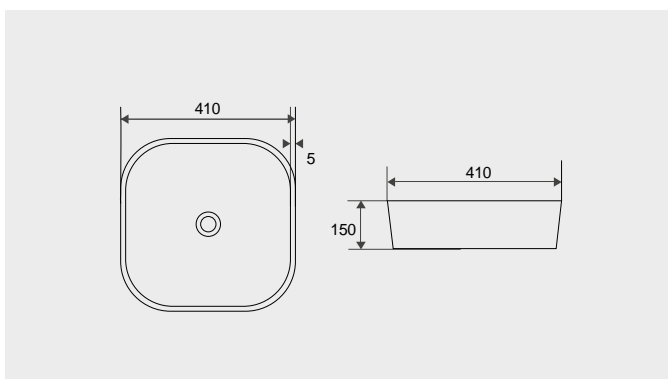

Nábytkové keramické umyvadlo - čtvercové

kód	rozměr (mm)	cena Kč
UC414115S	410 x 410 x 150 keramické, bílé	1 990,-