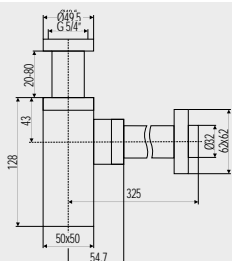

Sifon umyvadlový hranatý

CH13 celokovový, chromovaný s převlečnou matiči 5/4" x ø 32 mm

1 289,- Kč