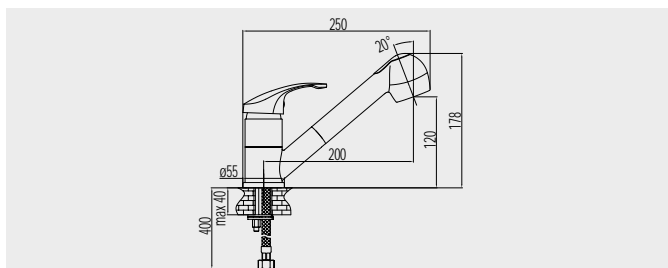

Baterie dřezová stojánková

CB350N s vytahovací koncovkou, přepínač sprchy	1 769,- Kč