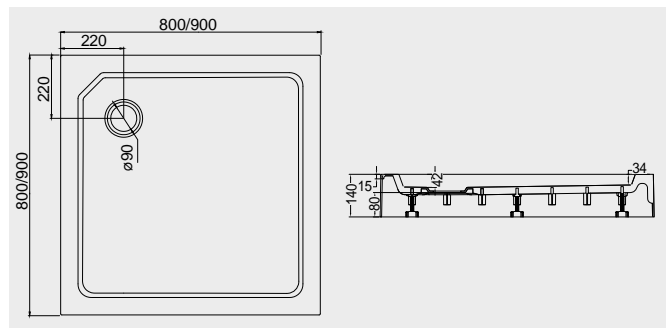

Vanička sprchová čtvercová

kód	rozměr (mm)	materiál	cena Kč
CV31H	900x900x140	SMC	3 850,-
CV41H	800x800x140	SMC	3 350,-

Vaničky jsou dodávány vč. sifonu a nožiček.

Vanička sprchová čtvercová, slim

kód	rozměr (mm)	materiál	cena Kč
CV31NS	900x900x40	SMC	3 450,-

Vaničky jsou dodávány vč. sifonu.