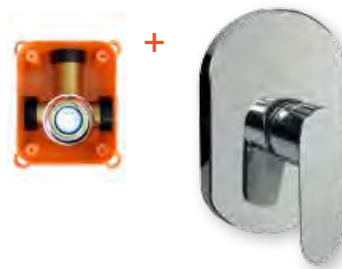

Baterie sprchová podomítková

CBE60105B

2 279,- Kč

jednocestná, Mbox, oválný kryt