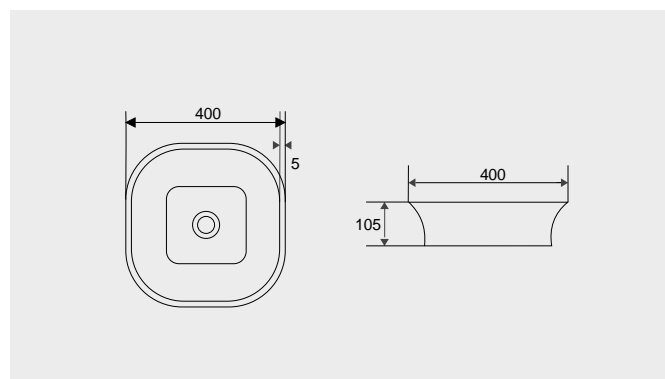

Nábytkové keramické umyvadlo - čtvercové

kód	rozměr (mm)	cena Kč
UC404011S1	400 x 400 x 105 keramické, bílé	1 990,-

Dodáváno bez sifonu a výpusti.

SANITÁRNÍ KERAMIKA