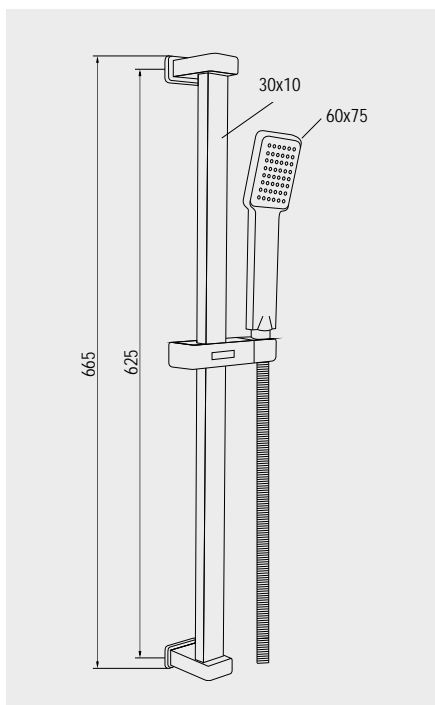

Sprchový set - jednopoložová sprcha

CB900J **890,- Kč**
včetně posuvného držáku a sprchové hadice se systémem zabraňujícím překroučení, šedo/stříbrná, nerez/plast/chrom

* do vyprodání zásob

ANTITWIST	SPRAY	FAST CLEAN	20% WATER SAVING 35% WATER SAVING 50% SAVER

Sprchový set - třípolohová sprcha

CB900W - bez mýdlenky **849,- Kč**
CB900WM - s mýdlenkou **969,- Kč**
včetně posuvného držáku a sprchové hadice se systémem zabraňujícím překroučení, šedo/stříbrná, nerez/plast/chrom

* do vyprodání zásob

ANTITWIST	SPRAY	FAST CLEAN	20% WATER SAVING 35% WATER SAVING 50% SAVER

Sprchový set - pětipoložová sprcha

CB900H - bez mýdlenky **890,- Kč**
CB900HM - s mýdlenkou **990,- Kč**
včetně posuvného držáku a sprchové hadice se systémem zabraňujícím překroučení, šedo/stříbrná, nerez/plast/chrom

* do vyprodání zásob

ANTITWIST	SPRAY	SPRAY & BUBBLE	MASSAGE	FAST CLEAN	20% WATER SAVING 35% WATER SAVING 50% SAVER

SPRCHOVÝ PROGRAM