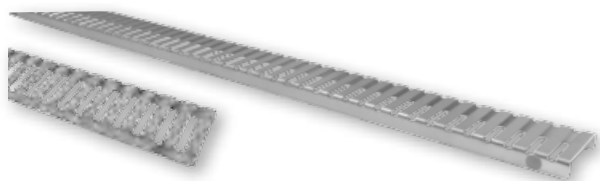

NEREZOVÉ SPRCHOVÉ ŽLABY

\* do vyprodání zásob

**Strip**

**Vpust' podlahová, Klum**

| kód     | rozměr (mm) |                     | cena Kč      |
|---------|-------------|---------------------|--------------|
| PR7020C | 100 x 100   | s nerezovou mřížkou | <b>268,-</b> |