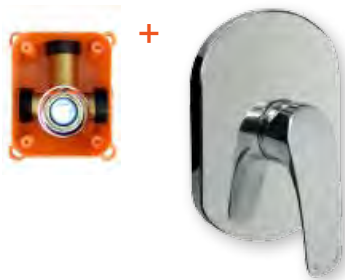

3 029,- Kč

jednocestná, Mbox, hranatý kryt, vývod s držákem sprchy, nerezová dvouzámková hadice 150 cm, bidetová sprcha

**Baterie sprchová podomítková**

CBV60105B

2 279,- Kč

jednocestná, Mbox, oválný kryt

**Baterie sprchová podomítková**