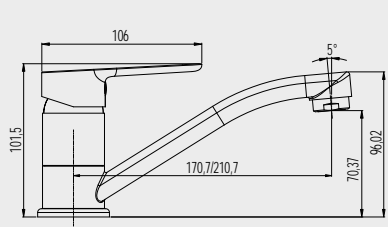

**Baterie dřezová stojánková**

|                          |            |
|--------------------------|------------|
| CB20103Z<br>výška 280 mm | 1 519,- Kč |
|--------------------------|------------|

**Baterie dřezová stojánková**