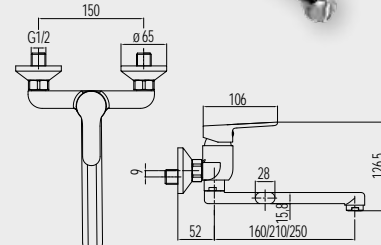

Baterie dřezová nástěnná

CB302Z 150 mm, s ramínkem plochým rovným 210 mm	1 379,- Kč
CB30201Z 150 mm, s ramínkem plochým rovným 250 mm	1 459,- Kč
CB30202Z 150 mm, s ramínkem plochým rovným 160 mm	1 379,- Kč