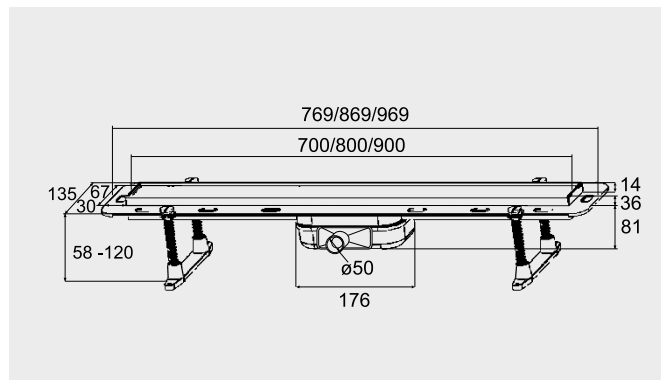

Strip

Vpust' podlahová, Klum

kód	rozměr (mm)		cena Kč
PR7020C	100 x 100	s nerezovou mřížkou	268,-