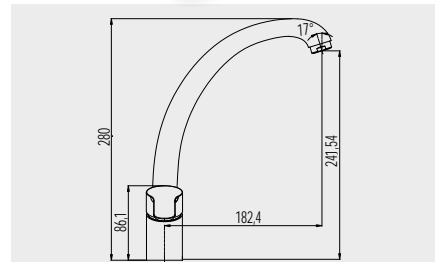

**Baterie dřezová stojánková**

|                          |            |
|--------------------------|------------|
| CB20103Z<br>výška 280 mm | 1 519,- Kč |
|--------------------------|------------|

**Baterie dřezová stojánková**