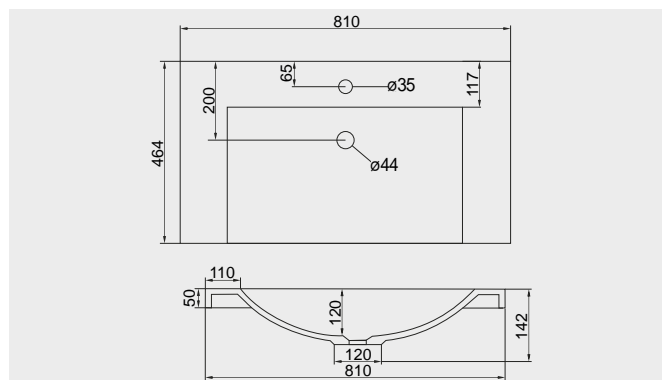

Nábytkové umyvadlo z litého mramoru 81 cm

kód	rozměr (mm)	cena Kč
UCM8146	810 x 460 x 140 litý mramor	4 879,-