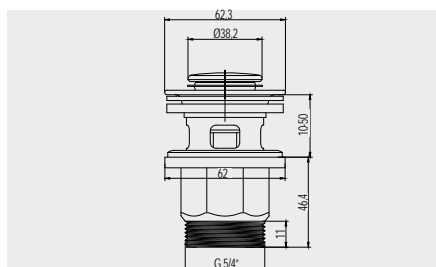

Výpust' uzavírací CLIC-CLAC

CH03P 119,- Kč
plastová, s přepadem ø 5/4"