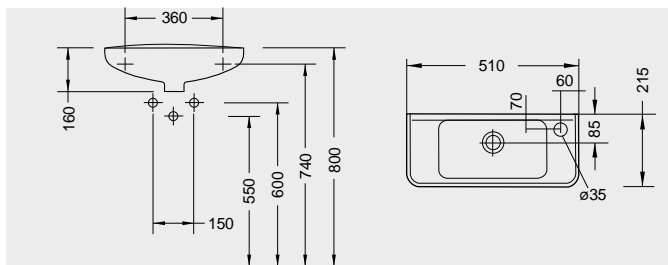

Umývatko

kód	rozměr (mm)	cena Kč
SAP51	510x215 s otvorem pro baterii	1 059,-