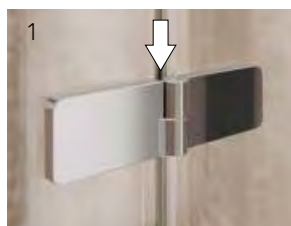

1. Masivní zvedací panty (poloha zavřeno)
2. Zapuštěné šrouby pantů z vnitřní strany (poloha otevřeno)
3. Vzpěra na zavětrování
4. Dveřní těsnění s magnety
5. Elegantní madlo