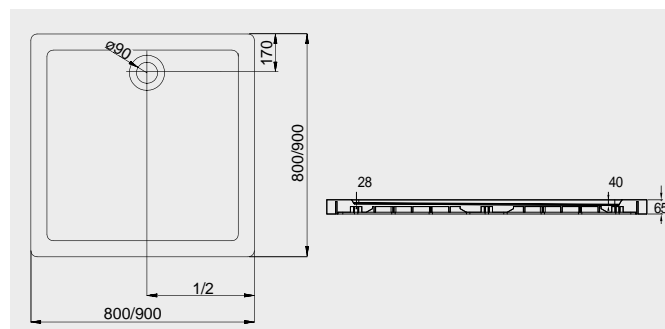

Vanička sprchová čtvercová

kód	rozměr (mm)	cena Kč
CV34X (8537210000003)	900x900x65	4 590,-
CV77X (8527210000003)	800x800x65	3 190,-

DOPORUČUJEME

Sifon pro sprchové vaničky Turboflow 1, Klum

kód	rozměr	cena Kč
PR6041C (0205240)	$\varnothing$ 90 mm chrom	675,-