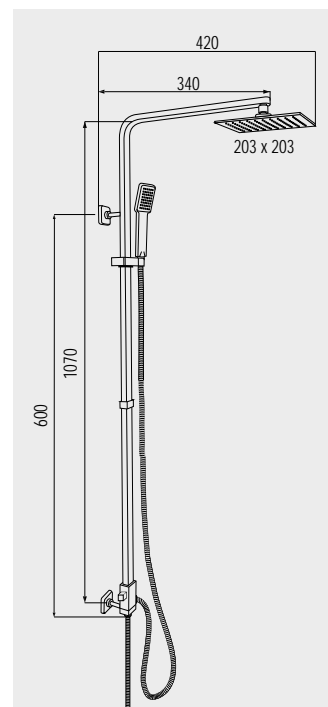

Sprchový set SONÁTA

CB60101SK 3 109,- Kč
s nerezovou dvouzámkovou hadicí 150 cm, plastovou ruční a nerez talířovou sprchou slim $\varnothing$ 200 mm chrom, nerezová dvouzámková přípojovací hadice 55 cm

Sprchový set SONÁTA

CB60101SP 2 529,- Kč
s nerezovou dvouzámkovou hadicí 150 cm, plastovou ruční a talířovou sprchou $\varnothing$ 195 mm chrom, nerezová dvouzámková přípojovací hadice 55 cm

Sprchový set QUATRO

CBQ60101SK 3 729,- Kč
s nerezovou dvouzámkovou hadicí 150 cm, plastovou ruční a nerez talířovou sprchou slim 200 x 200 mm chrom, nerezová dvouzámková přípojovací hadice 55 cm

Sprchový set QUATRO

CBQ60101SP 3 109,- Kč
s nerezovou dvouzámkovou hadicí 150 cm, plastovou ruční a talířovou sprchou 203 x 203 mm chrom, nerezová dvouzámková přípojovací hadice 55 cm

SPRCHOVÝ PROGRAM