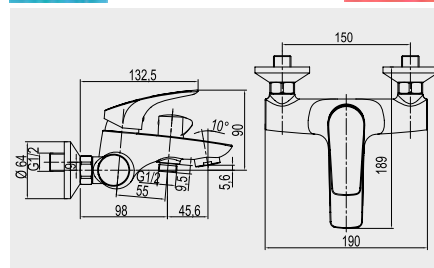

150 mm, bez příslušenství

**Baterie vanová nástěnná, s keramickým přepínačem**

CBV90104 2 699,- Kč

150 mm, bez příslušenství, keramický otočný přepínač pro pohodlnější ovládání

**Baterie bidetová stojánková**