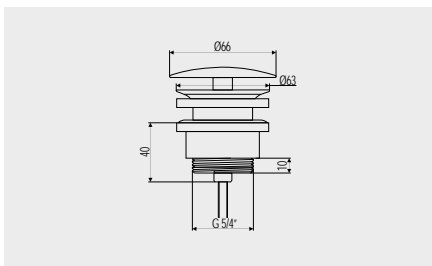

CH03N 365,- Kč  
celokovová, pochromovaná mosaz s přepadem ø 5/4", nízká

**Výpust' uzavírací CLIC-CLAC**

CH05 335,- Kč  
celokovová, pochromovaná mosaz s přepadem ø 5/4"

**Výpust' neuzavírací**

CH06 299,- Kč  
celokovová, pochromovaná mosaz bez přepadu ø 5/4"