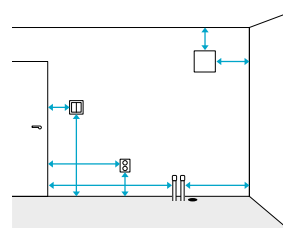

### 02 Zaměření

Kvalita grafického návrhu je přímo úměrná kvalitě, množství a přesnosti technických informací, které nám poskytnete. Ideální je výkresová dokumentace. Někdy stačí půdorys "od ruky", ale musí být dobře a dostatečně okótovaný, ideálně se slovním komentářem, nejlépe ve formátu A4.