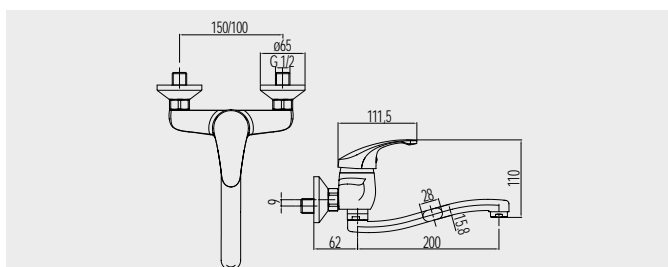

Baterie dřezová nástěnná

CB301N 150 mm, s ramínkem plochým vyhnutým 210 mm	1 709,- Kč
CB301AN 100 mm, s ramínkem plochým vyhnutým 210 mm	1 709,- Kč