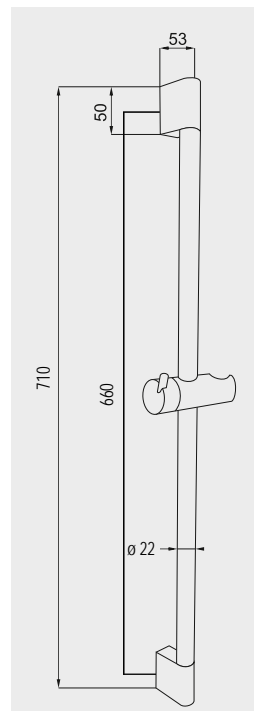

CB910Q 699,- Kč  
nerez/plast/chrom

\* do vyprodání zásob

**Mýdelka** pro sprchové tyče  
o průměru 22 a 25 mm

CB822C  
199,- Kč

SPRCHOVÝ PROGRAM

**Vanový set** - jednopoložová sprcha ø 6,5 cm

**CB469A** **179,- Kč**  
 plast/chrom, s držákem a sprchovou hadicí, bílá/chrom, 150 cm