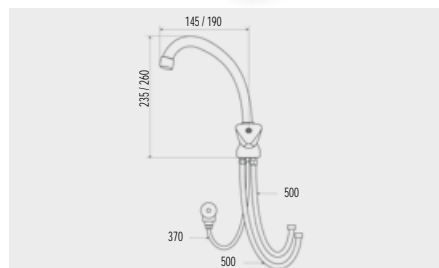

**Baterie dřezová**

- CBS201015M - výška ramínka 160 mm **1 379,- Kč**
- CBS201016M - výška ramínka 220 mm **1 379,- Kč**

**Baterie dřezová**

- CBS301001M - ramínko 120 mm **969,- Kč**
- CBS301002M - ramínko 200 mm **969,- Kč**
- CBS301003M - ramínko 300 mm **969,- Kč**