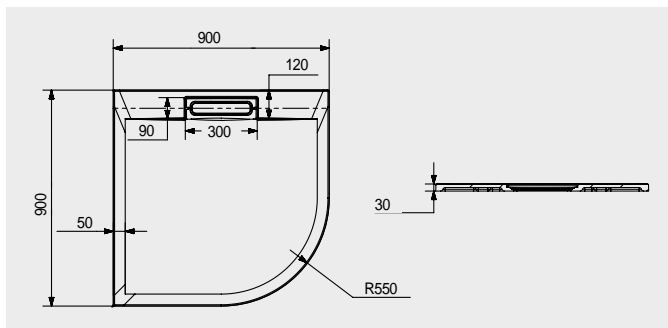

* do vyprodání zásob