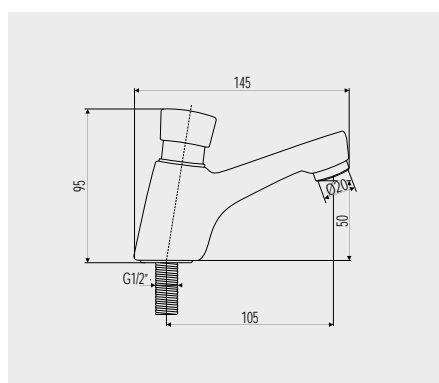

Ventil umyvadlový stojánkový

CBT105 1 379,- Kč
1/2", s pevně nastaveným průtokem

Průtok: 2,7 l za 6 s při tlaku 5 bar