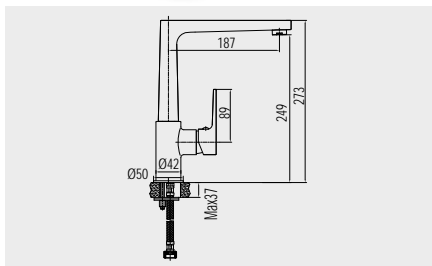

**Baterie umyvadlová stojánková**

CBV101 1 889,- Kč

s výpustí

CBV10101 1 709,- Kč

bez výpusti

**Baterie dřezová stojánková**

CBV201 2 599,- Kč

výška 273 mm