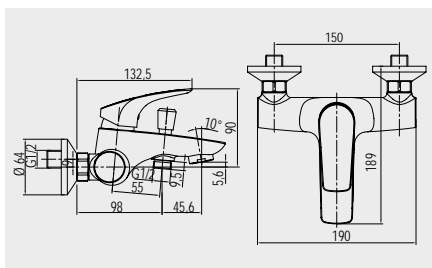

150 mm, bez příslušenství

**Baterie vanová nástěnná, s keramickým přepínačem**

CBV90104 2 699,- Kč

150 mm, bez příslušenství, keramický otočný přepínač pro pohodlnější ovládání

**Baterie bidetová stojánková**