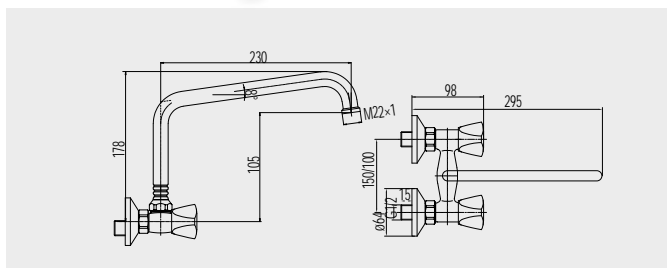

CBS301 899,- Kč  
150 mm s ramínkem trubkovým ø 18 mm - 200 mm  
CBS301A 869,- Kč  
100 mm s ramínkem trubkovým ø 18 mm - 200 mm

**Baterie dřezová nástěnná s U ramínkem**

CBS30104 969,- Kč  
150 mm s horním ramínkem trubkovým ø 18 mm, 230 mm  
CBS301A04 939,- Kč  
100 mm s horním ramínkem trubkovým ø 18 mm, 230 mm