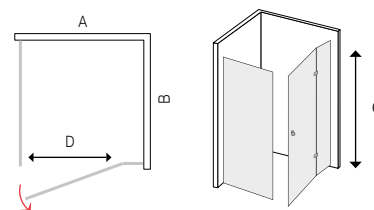

*Pevný díl 1000 a 1200 mm má sklo o tloušťce 8 mm
Stavitelnost = montážní rozměr od rohu na střed fixační lišty