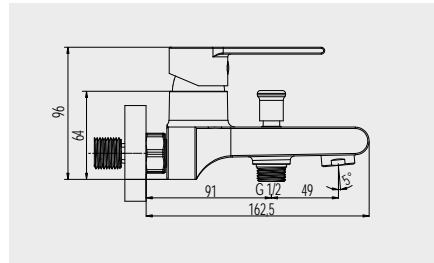

CBE20103D **2 849,- Kč**  
výška 290 mm, výkyvný perlátor

**Baterie sprchová nástěnná**

CBE60103D **2 089,- Kč**  
150 mm, bez příslušenství

**Baterie vanová nástěnná**

CBE90103D **2 779,- Kč**  
150 mm, bez příslušenství