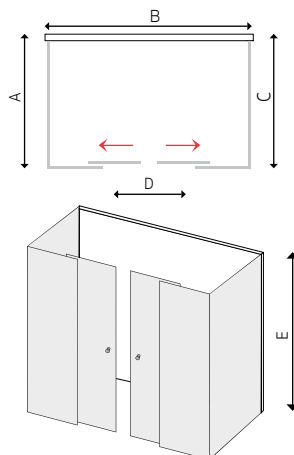

Sprchový kout do prostoru U obdélníkový, zasunovací dveře čtyřdílné a pevné díly

Chrom ALU profil, Číré sklo s ochrannou vrstvou Easy clean

kód	rozměr A x B x C x E (mm) pevný díl x dveře x pevný díl x výška	stavitelnost stran A x B x C od - do (mm)	vstup D (mm)	cena Kč
CK85933K	1000 x 1500 x 1000 x 1900	970 - 980 x 1470 - 1480 x 970 - 980	590	25 550,-
CK85923K	900 x 1500 x 900 x 1900	870 - 880 x 1470 - 1480 x 870 - 880	590	24 850,-
CK85913K	800 x 1500 x 800 x 1900	770 - 780 x 1470 - 1480 x 770 - 780	590	24 150,-
CK85833K	1000 x 1400 x 1000 x 1900	970 - 980 x 1370 - 1380 x 970 - 980	540	24 950,-
CK85823K	900 x 1400 x 900 x 1900	870 - 880 x 1370 - 1380 x 870 - 880	540	24 250,-
CK85813K	800 x 1400 x 800 x 1900	770 - 780 x 1370 - 1380 x 770 - 780	540	23 590,-

- moderní profily
- designová madla
- bezpečnostní sklo 6 mm
- snadná čistitelnost díky spodním pojezdům s možností odklopení skla
- levá i pravá varianta
- CLICK systém montáž