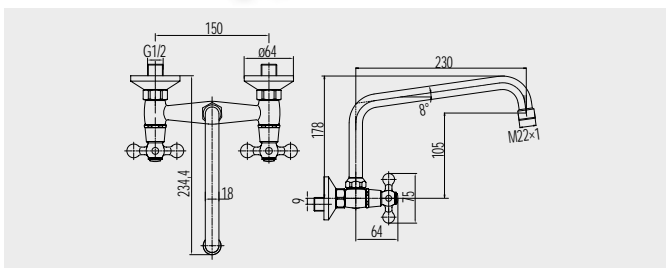

Baterie dřezová nástěnná s U ramínkem

CBL30104 1 389,- Kč
150 mm s ramínkem trubkovým ø 18 mm - 230 mm

CBL301A04 1 389,- Kč
100 mm s ramínkem trubkovým ø 18 mm - 230 mm