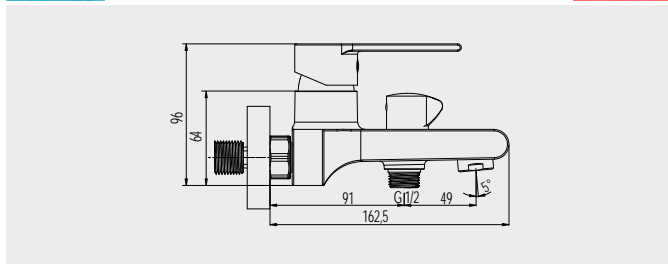

**Baterie vanová nástěnná, s keramickým přepínačem**

CBE90104D **2 999,- Kč**  
150 mm, bez příslušenství, keramický otočný přepínač pro pohodlnější ovládání

**Baterie umyvadlová s bidetovou sprchou**

CBE10105D **2 909,- Kč**  
bez výpusti, včetně nástěnného držáku, sprchy a hadice 150 cm