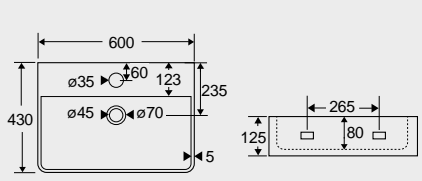

Nábytkové keramické umyvadlo se zavěšením

kód	rozměr (mm)	cena Kč
UC604212	600 x 430 x 125 keramické, bílé	2 790,-