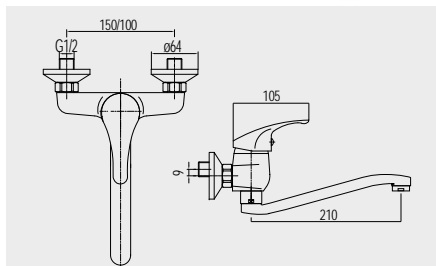

Baterie dřezová nástěnná

1. **CBEE301** 1 069,- Kč
   150 mm, s ramínkem plochým vyhnutým 210 mm
2. **CBEE301A** 1 069,- Kč
   100 mm, s ramínkem plochým vyhnutým 210 mm