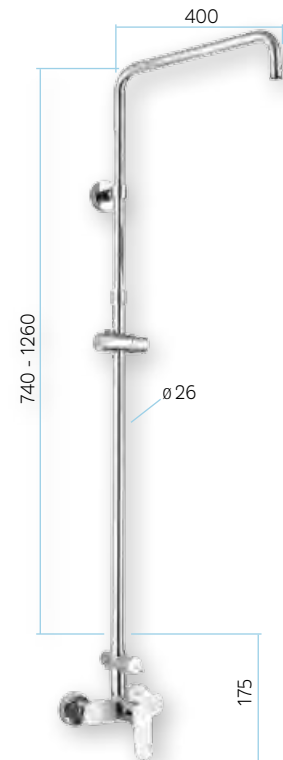

Sprchový set s nástěnnou baterií

CBE60104S Viana
CBE60104SD1 Dita
CBE60104SM Mada
CBE60104SE Eve

4 799,- Kč

baterie s tyčí pro ruční a talířovou sprchu, vč. nerez hadice, 150 cm, bez příslušenství