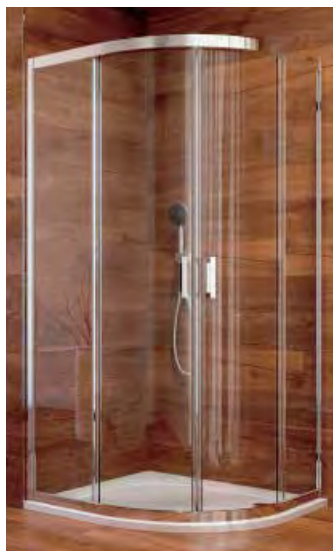

Sprchový kout
čtvrtekruhový, zasunovací dveře,
chrom ALU
+ vanička (litý mramor, bílá)
R550, vč. sifonu, bez nožiček

CK608B62KM - sklo Point 6mm
100x100x190 cm
20 590,- Kč

CK608B63KM - sklo čiré 6mm
100x100x190 cm
20 590,- Kč