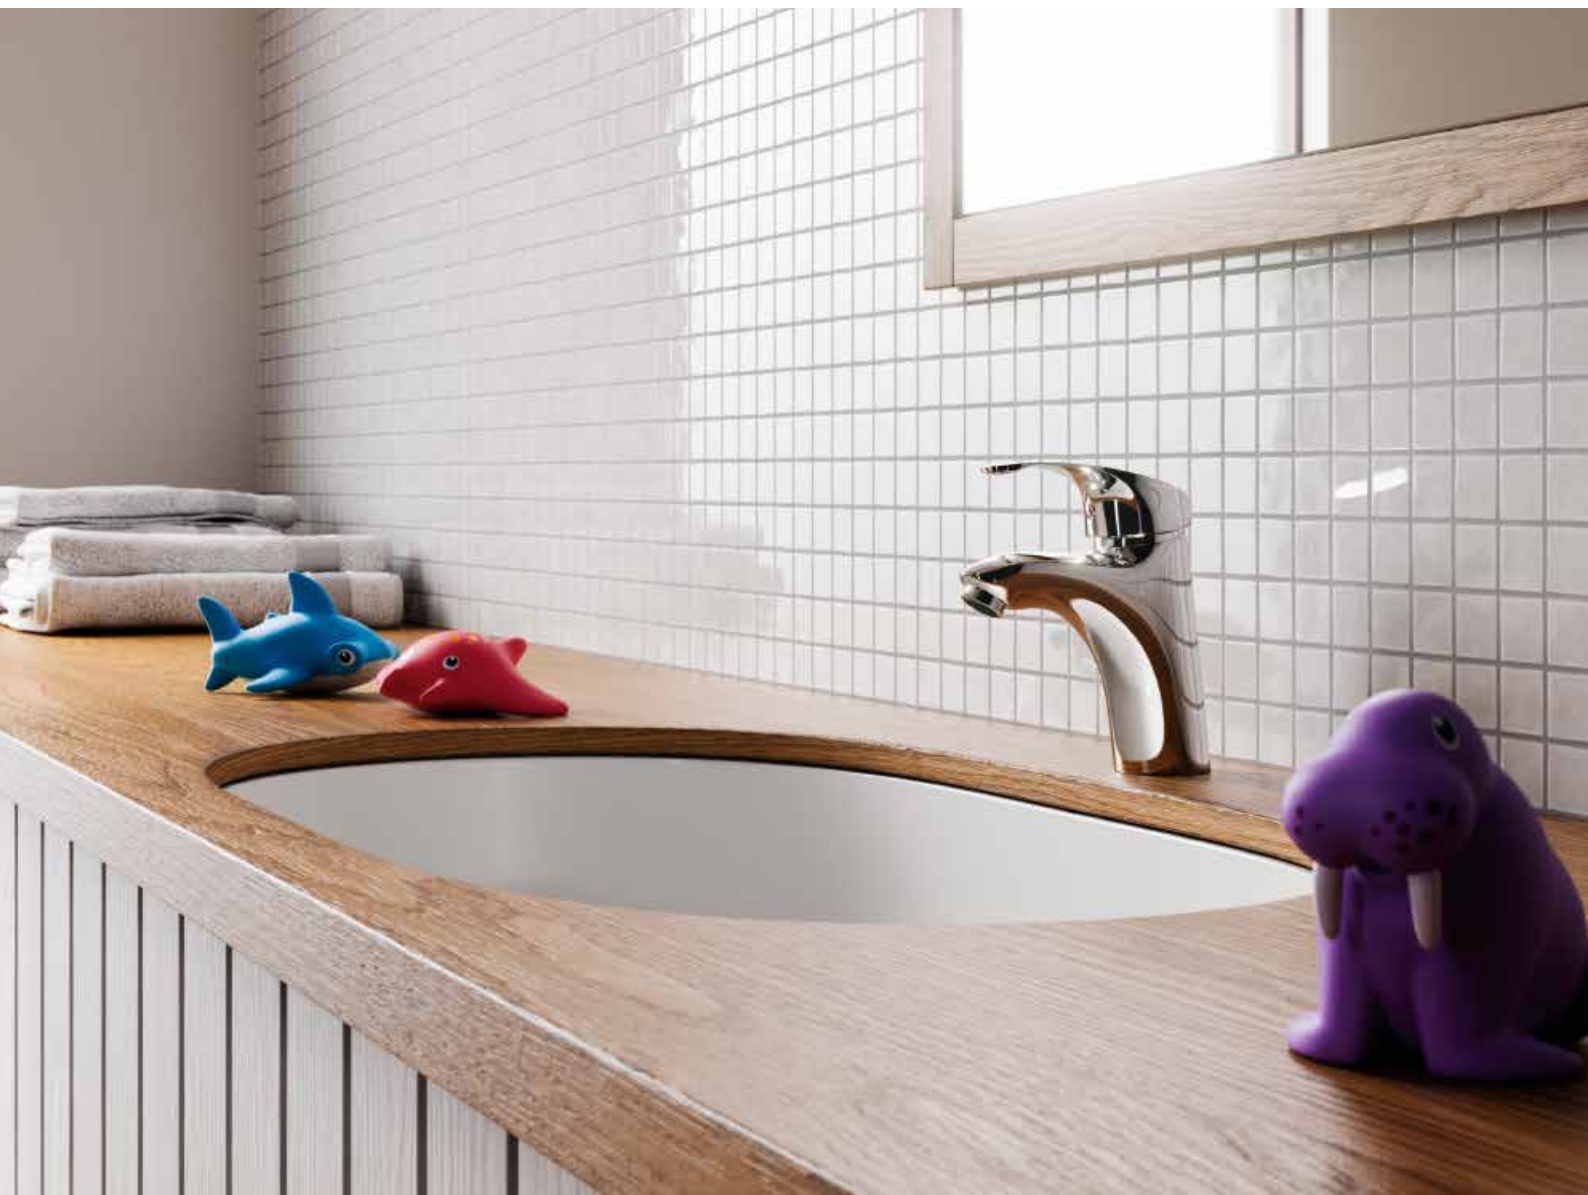

**Sprchový set**

CB650SE1

4 259,- Kč

dvoucestná podomítková baterie s keramickým přepínačem, Mbox, oválný kryt, vývod s držákem sprchy, rameno ze zdi 330 mm, talířová oválná sprcha 230x180 mm bílá/chrom, šedostříbrná hadice 150 cm, jednopohová ruční sprcha

**Sprchový set**

CB650SE2

4 259,- Kč

dvoucestná podomítková baterie s keramickým přepínačem, Mbox, oválný kryt, vývod s držákem sprchy, stropní rameno, talířová oválná sprcha 230x180 mm bílá/chrom, šedostříbrná hadice 150 cm, jednopohová ruční sprcha