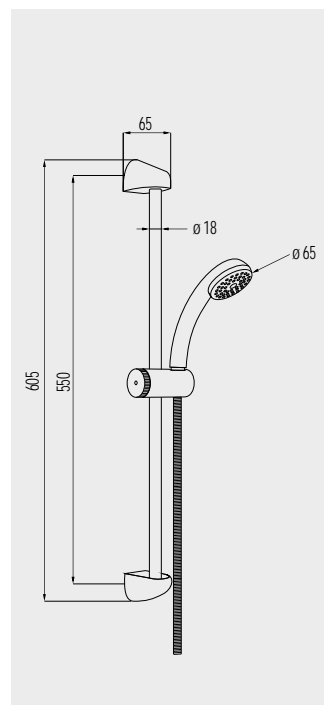

**Sprchový set - pětipoložová sprcha**

CB900B 749,- Kč  
včetně stavitelného držáku a sprchové hadice, nerez/plast/chrom

**Mýdlenka** pro sprchové tyče o průměru 22 a 25 mm

CB822C 199,- Kč

SPRCHOVÝ PROGRAM