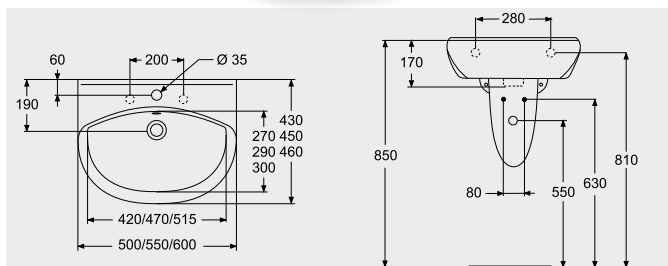

Umyvadlo

kód	rozměr (mm)	cena Kč
VSD50N (W409401)	500 s otvorem pro baterii	949,-
VSD55N (W409501)	550 s otvorem pro baterii	1 019,-
VSD60N (W409601)	600 s otvorem pro baterii	1 099,-