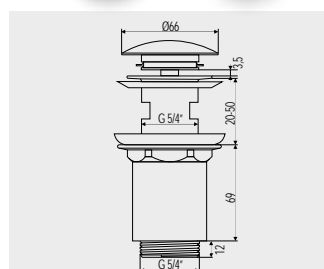

Výpusť uzavírací CLIC-CLAC vy-tahovací

CH05V 459,- Kč celokovová, pochromovaná mosaz s přepadem ø 5/4", snadno čistitelná se sítkem