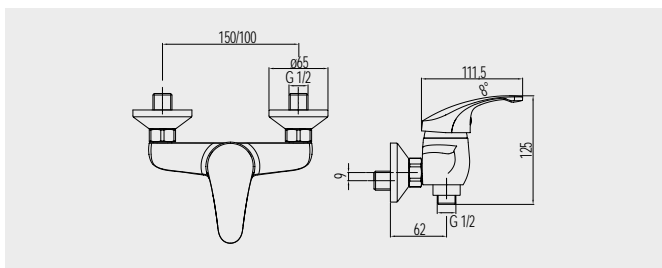

Baterie sprchová nástěnná

CB60103N 150 mm, bez příslušenství	1 589,- Kč
CB601A03N 100 mm bez příslušenství	1 589,- Kč