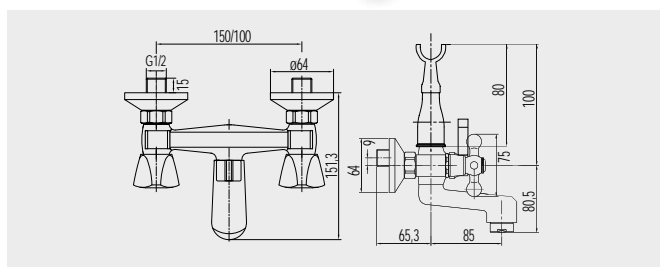

Baterie vanová nástěnná

CBS90103 1 359,- Kč
150 mm bez příslušenství
CBS901A03 1 339,- Kč
100 mm bez příslušenství