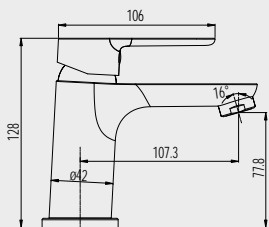

Baterie umyvadlová stojánková

CB10103Z bez výpusti	1 139,- Kč
CB10104Z s výpusti	1 329,- Kč