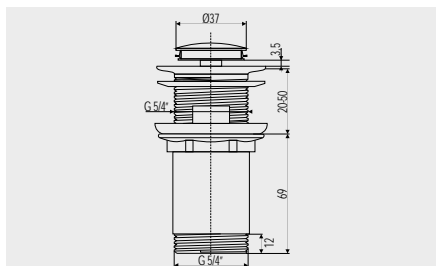

Výpust' uzavírací CLIC-CLAC

CH05 335,- Kč
celokovová, pochromovaná mosaz s přepadem ø 5/4"