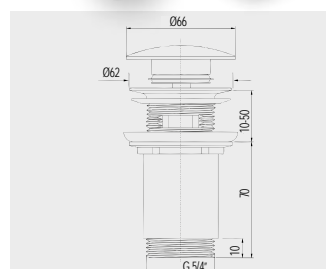

Výpusť uzavírací CLIC-CLAC vy-tahovací

CH05V 459,- Kč celokovová, pochromovaná mosaz s přepadem ø 5/4", snadno čistitelná se sítkem