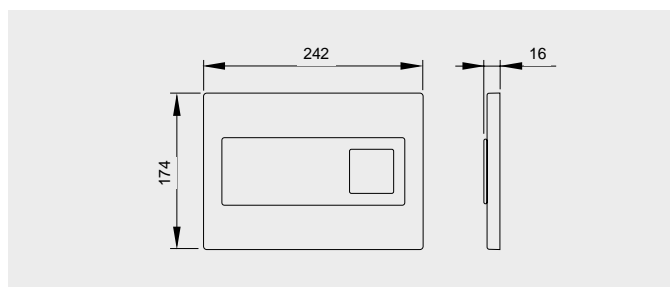

Ovládací tlačítko Star, bílá

kód	rozměr (mm)		cena Kč
MM30	242 x 174 x 16	plexi, pro moduly MM01, MM02, MM03	2 459,-