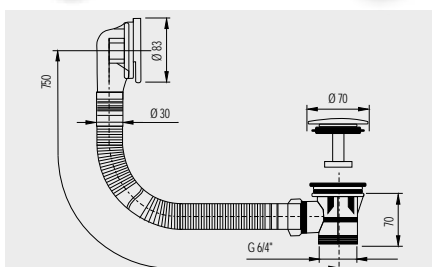

Vanový automat, CLIC-CLAC vyťahovací

PR6011C 695,- Kč
tělo PP/SS, hadice EVA, přepad pochromovaný kov, mřížka nerez, těsnění pryž, max. 80 °C, průtok 36l/min, průměr 6/4, čistitelný se sítkem