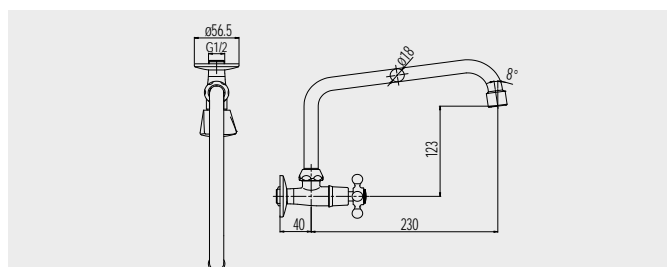

Kohoutek umyvadlový nástěnný s U ramínkem

CBL70104

s horním ramínkem trubkovým ø 18 mm - 230 mm

779,- Kč