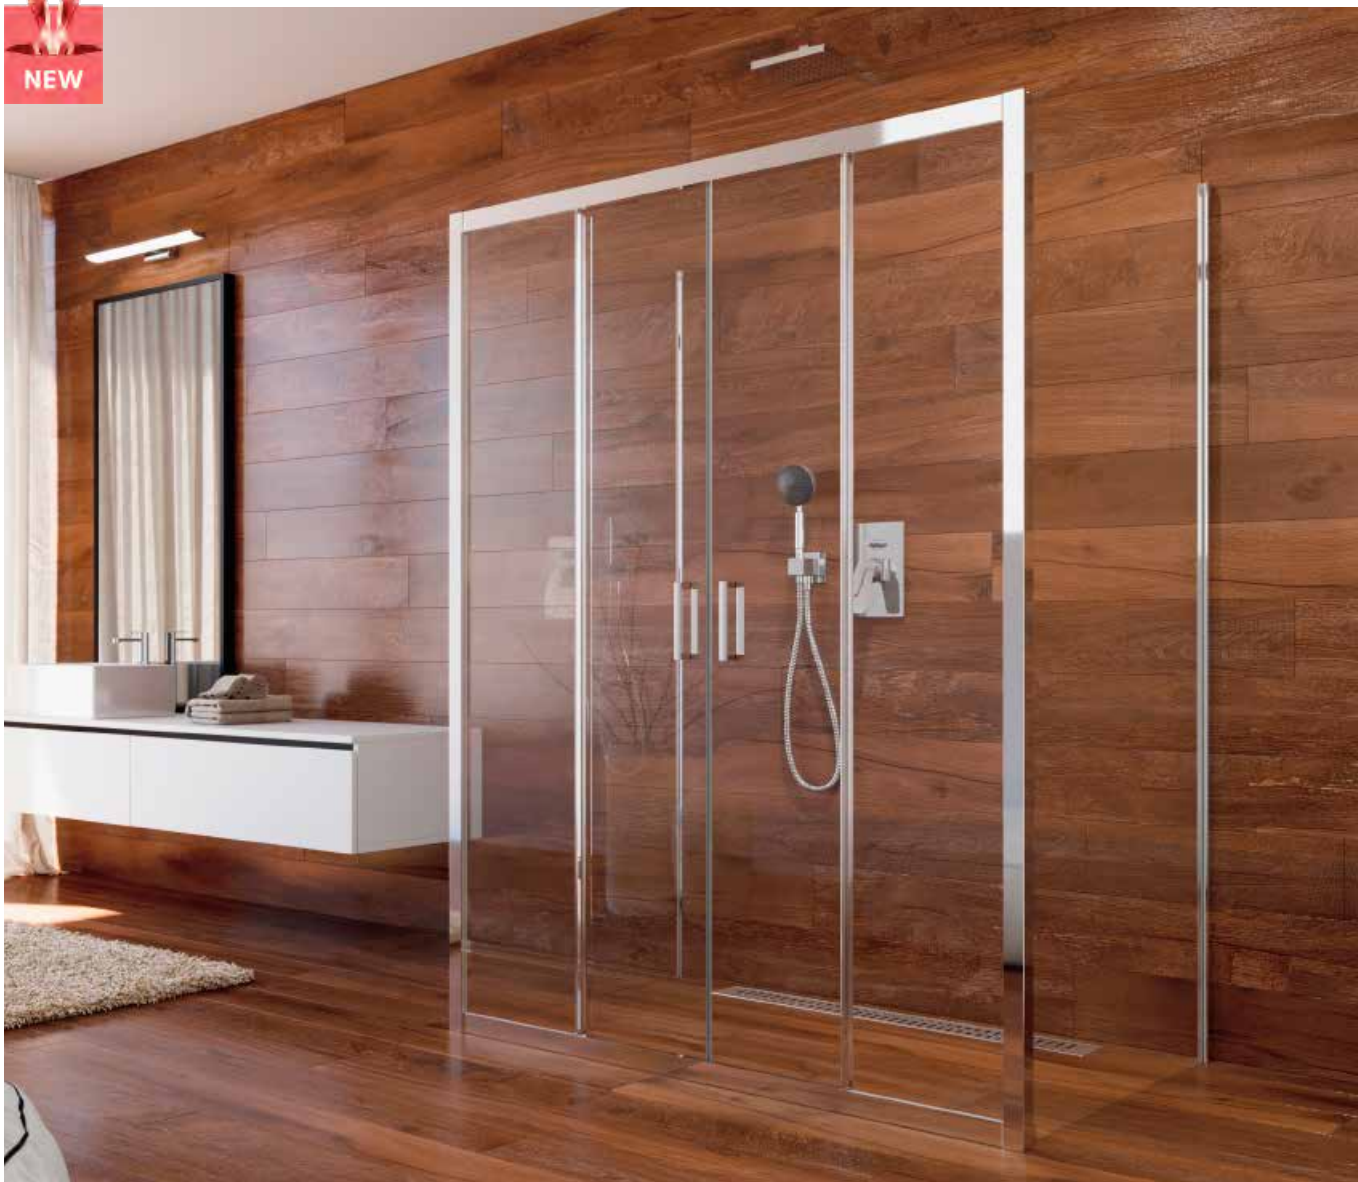

SPRCHOVÉ KOUTY, DVEŘE A ZÁSTĚNY

Sprchový kout do prostoru U obdélníkový, zasunovací dveře čtyřdílné a pevné díly

Chrom ALU profil, Číré sklo s ochrannou vrstvou Easy clean

kód	rozměr A x B x C x E (mm) pevný díl x dveře x pevný díl x výška	stavitelnost stran A x B x C od - do (mm)	vstup D (mm)	cena Kč
CK85933K	1000 x 1500 x 1000 x 1900	970 - 980 x 1470 - 1480 x 970 - 980	590	25 550,-
CK85923K	900 x 1500 x 900 x 1900	870 - 880 x 1470 - 1480 x 870 - 880	590	24 850,-
CK85913K	800 x 1500 x 800 x 1900	770 - 780 x 1470 - 1480 x 770 - 780	590	24 150,-
CK85833K	1000 x 1400 x 1000 x 1900	970 - 980 x 1370 - 1380 x 970 - 980	540	24 950,-
CK85823K	900 x 1400 x 900 x 1900	870 - 880 x 1370 - 1380 x 870 - 880	540	24 250,-
CK85813K	800 x 1400 x 800 x 1900	770 - 780 x 1370 - 1380 x 770 - 780	540	23 590,-

- moderní profily
- designová madla
- bezpečnostní sklo 6 mm
- snadná čistitelnost díky spodním pojezdům s možností odklopení skla
- levá i pravá varianta
- CLICK systém montáž