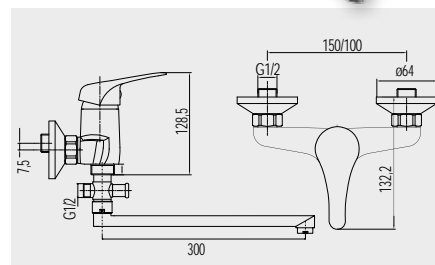

Baterie do bytového jádra nástěnná

1. **CBEE60204** 1 639,- Kč
   150 mm, s ramínkem plochým 300 mm bez příslušenství
2. **CBEE602A04** 1 639,- Kč
   100 mm, s ramínkem plochým 300 mm bez příslušenství