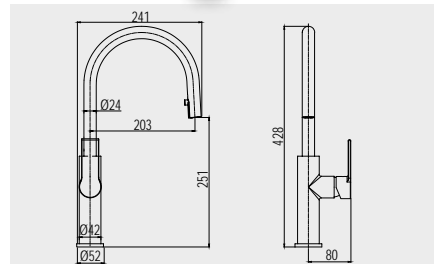

**Baterie umyvadlová stojánková vysoká**

CBE10102D **3 449,- Kč**  
bez výpusti, výkyvný perlátor

**Baterie dřezová stojánková**

CBE20104D **3 999,- Kč**  
s vytahovací koncovkou, výška 428 mm

**Baterie dřezová stojánková**