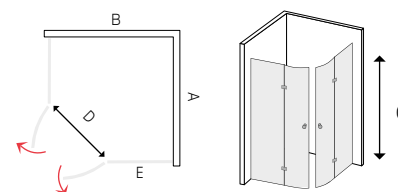

Stavitelnost = montážní rozměr od rohu na střed fixační lišty