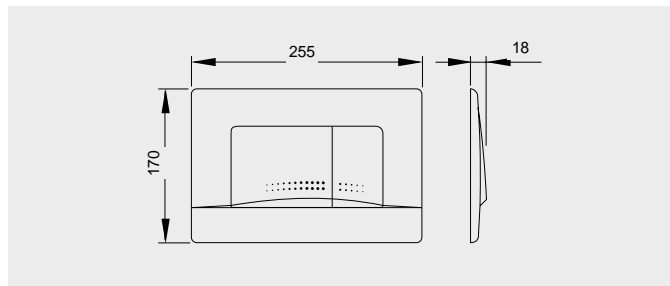

Ovládací tlačítko Quatro, chrom matný

kód	rozměr (mm)		cena Kč
MM21	255 x 170 x 18	plast, pro moduly MM01, MM02, MM03	1 479,-