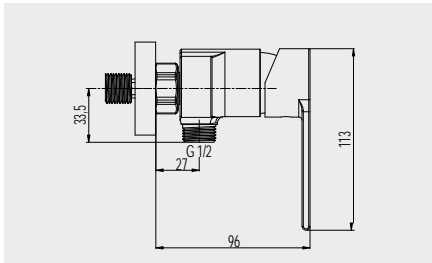

Baterie sprchová nástěnná

CBE60103D **2 089,- Kč**
150 mm, bez příslušenství