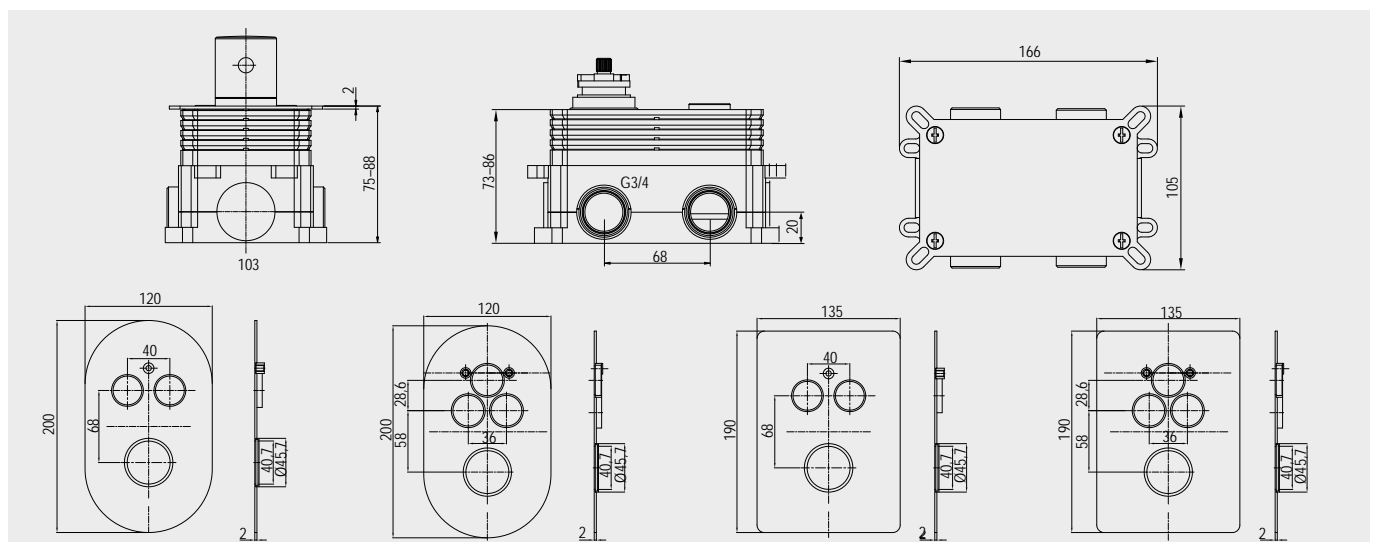

Termostatické podomítkové tlačítkové baterie Mereo s Mboxem

Termostatické podomítkové baterie nabízí moderní způsob ovládní vody do sprchových koutů a van. Ovládací hlavice umožňuje snadné a stabilní nastavení teploty výstupní vody. V baterii je nastavený maximální průtok vody bez možnosti další regulace. Tlačítkový přepínač umožňuje použít až tři výstupní zdroje vody.

Výhody podomítkových termostatických baterií

- možnost montáže do zdiva i sádkokartonu
- úspora vody a energie, díky rychlému dosažení požadované teploty
- vylepšená bezpečnost těchto baterií pro děti díky pojistce pro nastavení vody nad 38 °C
- snadné přepínání až tří výstupů (např. ruční sprcha, hlavová sprcha a trysky nebo vodopád)
- Mbox pro snadnou montáž i údržbu
- servisní kryt s vodováhou pro přesnou montáž

VODOVODNÍ BATERIE

Dvoucestná varianta

(s přepínači pro 2 výstupy)

je určena do sprchových koutů s ruční a hlavovou sprchou nebo k vaně s napouštěním přepadem a možností sprchování.

Trojcestná varianta

(s přepínači pro 3 výstupy)

je určena do sprchových koutů s ruční sprchou, hlavovou sprchou a dalším zdrojem tekoucí vody např. vodopádem.

Termostatická kartuše se senzorem teploty značky VERNET (přední francouzský výrobce a vývojář řešení termostatických vodovodních baterií a produktů pro automotive) posouvá tyto vodovodní baterie do segmentu high-end výrobků, které ocení i ti nejnáročnější zákazníci. Termostatická kartuše je vyrobená z nejmodernějších materiálů s vynikajícími hydraulickými vlastnostmi a je vybavená velmi jemnými filtry, což zaručuje správné fungování po dlouhou dobu.