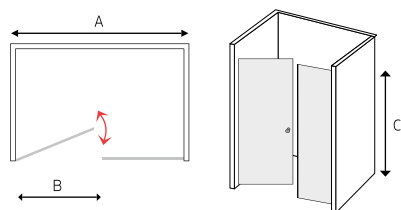

Sprchové dveře lítací s pevným dílem

A (mm) - 800 - 2100
B (mm) - 425 - 525
C (mm) - 1900