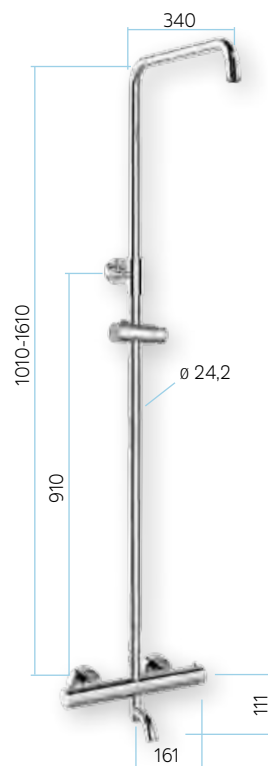

Sprchový set s termostatickou baterií

CB60101TS1 6 090,- Kč

baterie s otočným ramínkem a tyčí pro ruční a talířovou sprchu, bez příslušenství