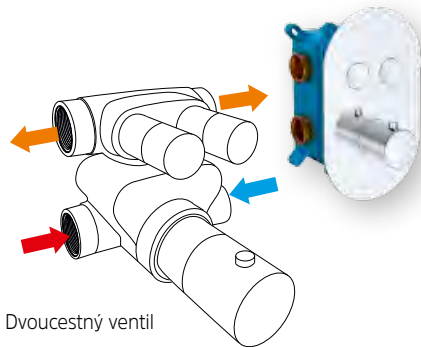

Dvoucestný ventil

Dvoucestná varianta

(s přepínači pro 2 výstupy)

je určena do sprchových koutů s ruční a hlavovou sprchou nebo k vaně s napouštěním přepadem a možností sprchování.