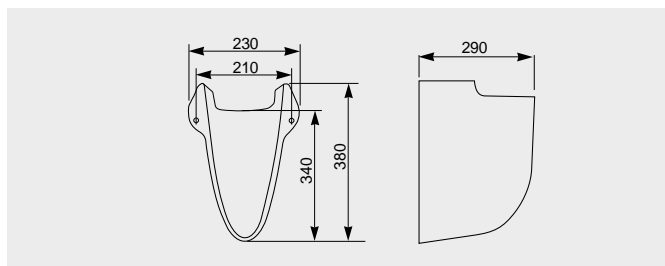

Umývatko

kód	rozměr (mm)	cena Kč
SAP51	510x215 s otvorem pro baterii	1 059,-

Umyvadlo

kód	rozměr (mm)	cena Kč
VSD50N (W409401)	500 s otvorem pro baterii	949,-
VSD55N (W409501)	550 s otvorem pro baterii	1 019,-
VSD60N (W409601)	600 s otvorem pro baterii	1 099,-

WC kombi vč. sedátka

kód	cena Kč
VSD80 (H8602770007871) spodní odpad s armaturou, dvojité splachování, včetně sedátka	3 289,-

Umývatko

kód	rozměr (mm)	cena Kč
VSD41 (W409101)	500x235	829,-

Kryt sifonu pro umyvadlo

kód	cena Kč
VSD61N (W310101)	1 179,-

WC kombi vč. sedátka

kód	cena Kč
VSD90 (H8602760007871) zadní odpad s armaturou, dvojité splachování, včetně sedátka	3 289,-