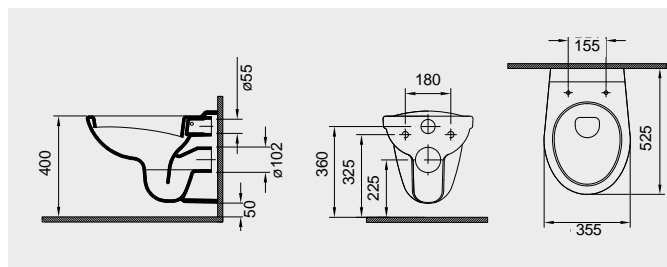

**WC klozet závěsný vč. sedátka**

| kód    |                                      | cena Kč |
|--------|--------------------------------------|---------|
| VSD74S | včetně sedátka CSS114S, Soft - Close | 2 299,- |