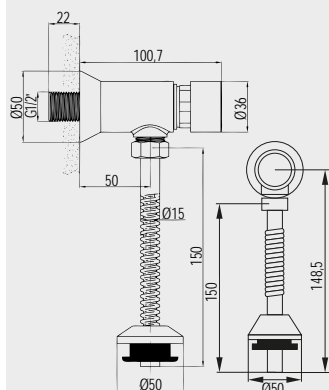

Ventil umyvadlový stojánkový

CBT105 1 379,- Kč
1/2", s pevně nastaveným průtokem

Průtok: 2,7 l za 6 s při tlaku 5 bar

Ventil umyvadlový nástěnný

CBT305 1 299,- Kč
1/2", s pevně nastaveným průtokem

Průtok: 2,0 l za 6 s při tlaku 5 bar

Ventil sprchový podomítkový

CBT605 1 399,- Kč
1/2" x 1/2", s pevně nastaveným průtokem

Průtok: 14,5 l/min při tlaku 5 bar

TLAČNÉ SAMOUZAVÍRACÍ VENTILY

Pisoárová sada s tlačným ventilem

CBT803S 779,- Kč
1/2" x 1/2", s pevně nastaveným průtokem

Průtok: 1,25 l za 8 s při tlaku 5 bar
0,9 l za 6 s při tlaku 3,5 bar

Kompletní sada tlačného pisoárového ventilu. Ke spláchnutí postačuje 1 litr vody, což odpovídá cca 6 s splachování. Velkou výhodou je jednoduchá montáž.

Sprchový set s ramenem a hlavovou sprchou

CBT605S 2 499,- Kč
sprchový podomítkový ventil 1/2" x 1/2", s pevně nastaveným průtokem, kulaté rameno ze zdi, 200 mm, talířová sprcha Slim Ø 100 mm