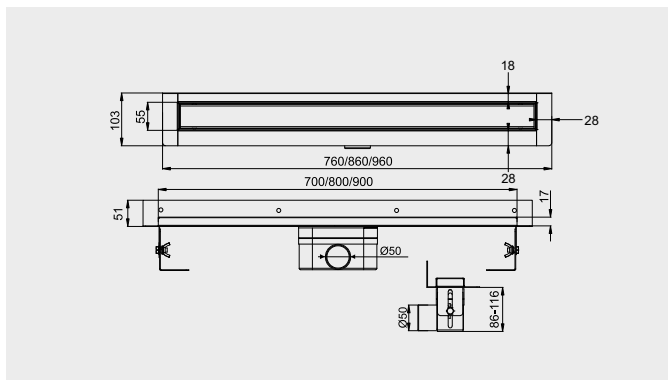

NEREZOVÉ SPRCHOVÉ ŽLABY

\* do vyprodání zásob

**Strip**

**Vpust' podlahová, Klum**

| kód     | rozměr (mm) |                     | cena Kč      |
|---------|-------------|---------------------|--------------|
| PR7020C | 100 x 100   | s nerezovou mřížkou | <b>268,-</b> |