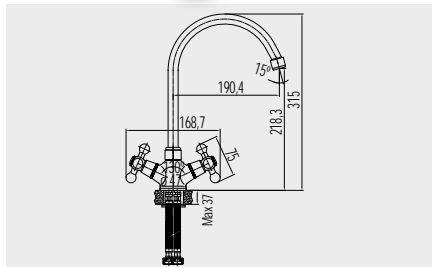

Baterie dřezová stojánková Retro

CBL201 1 339,- Kč

výška 315 mm