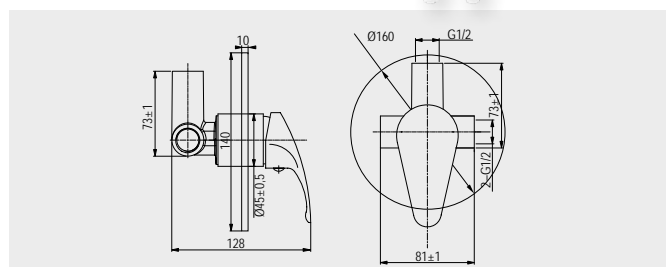

Baterie podomítková s bidetovou sprchou

CB60105BS jednocestná, Mbox, kulatý kryt, vývod s držákem sprchy, nerezová dvouzámková hadice 150 cm, bidetová sprcha	2 849,- Kč