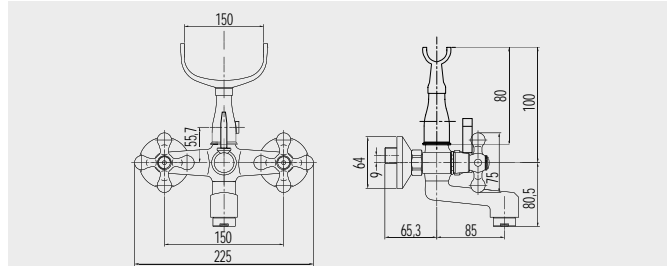

**CBL901** 3 339,- Kč  
150 mm s příslušenstvím

VODOVODNÍ BATERIE

**Baterie vanová nástěnná**

CBL90103

150 mm bez příslušenství

2 529,- Kč

**Baterie bidetová stojánková**

CBL501