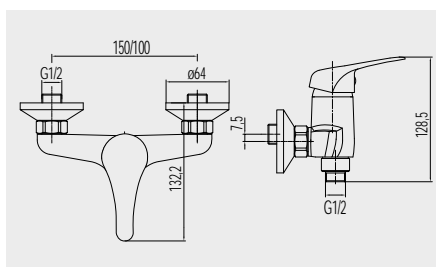

Baterie sprchová nástěnná

1. **CBEE60103** 959,- Kč
   150 mm, bez příslušenství
2. **CBEE601A03** 959,- Kč
   100 mm, bez příslušenství