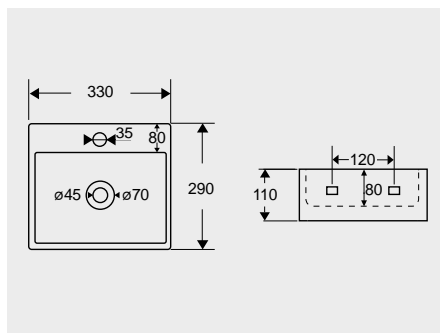

Dodáváno bez sifonu a výpusti.

Výpust' neuzavírací

CH06	299,- Kč
celokovová pochromovaná bez přepadu ø 5/4"	

Výpust' neuzavírací

CH06B	459,- Kč
celokovová pochromovaná bez přepadu, s bílým keramickým vrškem 5/4"	

Výpust' uzavírací CLIC-CLAC vytahovací

CH03VB	665,- Kč
celokovová pochromovaná s bílým keramickým vrškem, s přepadem ø 5/4", snadno čistitelná se sítkem