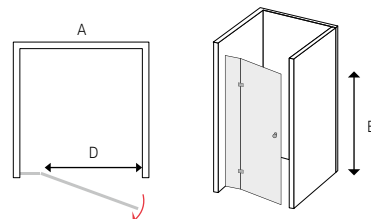

Sprchové dveře

Chrom ALU profil, Číré sklo s ochrannou vrstvou Easy clean

kód	rozměr A x B (mm)	stavitelnost stran A od - do (mm)	vstup D (mm)	dveře	cena Kč
CK10411ZL	1200 x 2000	1185 - 1210	600	L	16 090,-
CK10411ZP	1200 x 2000	1185 - 1210	600	P	16 090,-
CK10511ZL	NEW 1100 x 2000	1085 - 1110	600	L	15 290,-
CK10511ZP	NEW 1100 x 2000	1085 - 1110	600	P	15 290,-
CK10311ZL	1000 x 2000	985 - 1010	600	L	14 150,-
CK10311ZP	1000 x 2000	985 - 1010	600	P	14 150,-
CK10211ZL	900 x 2000	885 - 910	600	L	12 990,-
CK10211ZP	900 x 2000	885 - 910	600	P	12 990,-
CK10111ZL	800 x 2000	785 - 810	600	L	11 850,-
CK10111ZP	800 x 2000	785 - 810	600	P	11 850,-

- maximální kvalita
- chromované mosazné zvedací panty
- panty na vnitřní straně zapuštěné do skla
- designové madlo
- bezpečnostní sklo 6 mm
- ochranná vrstva Easy clean
- výška 200 cm