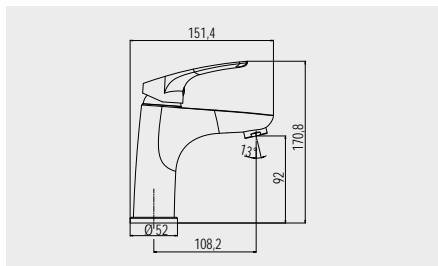

Baterie umyvadlová stojánková

CBV101 1 889,- Kč

s výpustí

CBV10101 1 709,- Kč

bez výpusti