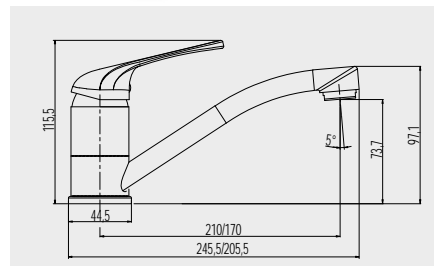

Baterie dřezová stojánková

CBEE201 s ramínkem plochým 210 mm	889,- Kč
CBEE20101 s ramínkem plochým 170 mm	889,- Kč