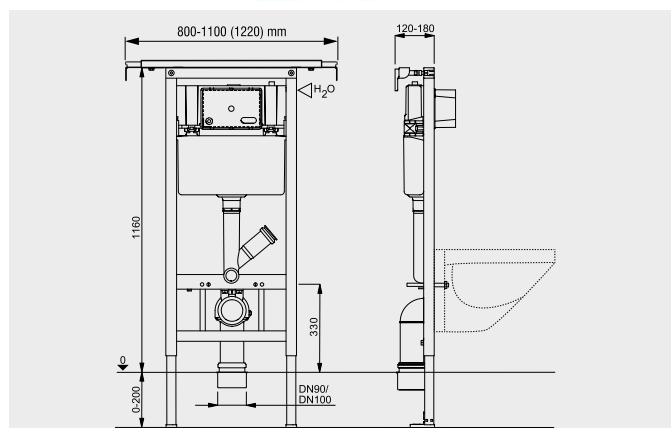

Modul pro závěsné WC

kód	rozměr (mm)	cena Kč
MM03	jádromodul, s odvětráním	5 479,-