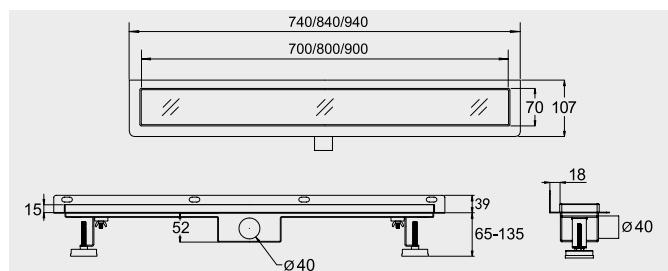

Sprchový žlab ke stěně + rošt Tile

kód	rozměr (mm)		cena Kč
CZ181	700x70	vč. roštu a nerezové zápachové uzávěry	3 690,-
CZ182	800x70	vč. roštu a nerezové zápachové uzávěry	3 890,-
CZ183	900x70	vč. roštu a nerezové zápachové uzávěry	4 090,-

- Použitelné pro nalepení dlažby nebo jako hladká nerezová plocha.
- Hloubka roštu pro umístění dlažby je 14 mm.
- nerezové sítko a zápachová uzávěra