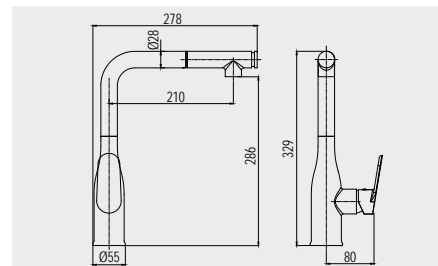

**Baterie umyvadlová stojánková**

CBE10101 2 219,- Kč  
bez výpusti

**Baterie umyvadlová stojánková vysoká**

CBE10102 3 449,- Kč  
bez výpusti

**Baterie dřezová stojánková**

CBE20104 3 999,- Kč  
s vytahovací koncovkou, přepínač sprchy, výška 329 mm