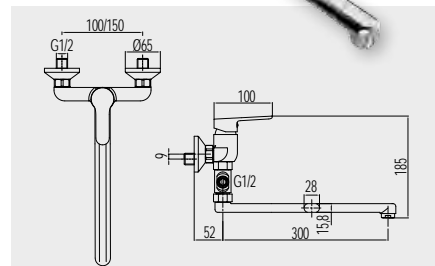

Baterie do bytového jádra nástěnná

- **CB60204Z** **1 839,- Kč**
  150 mm, s ramínkem plochým 300 mm bez příslušenství
- **CB602A04Z** **1 839,- Kč**
  100 mm, s ramínkem plochým 300 mm bez příslušenství