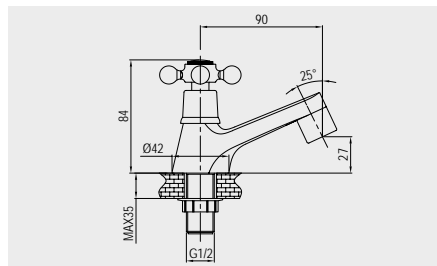

Kohoutek umyvadlový stojánkový

CBL711

809,- Kč