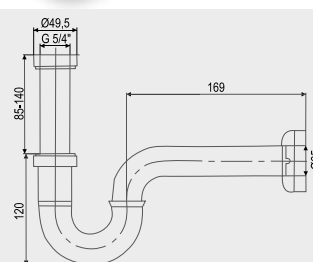

Sifon umyvadlový U

CH14 celokovový, chromovaný s převlečnou matiči 5/4" x ø 32 mm

369,- Kč