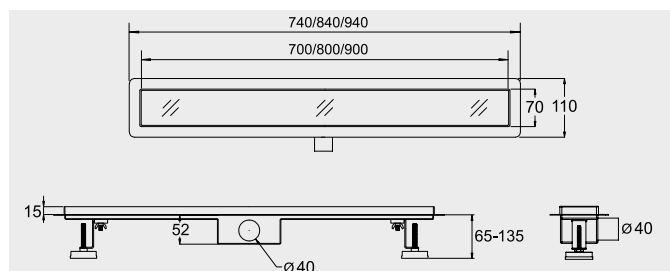

Sprchový žlab + rošt Tile

kód	rozměr (mm)		cena Kč
CZ131	700x70	vč. roštu a nerezové zápachové uzávěry	3 390,-
CZ132	800x70	vč. roštu a nerezové zápachové uzávěry	3 590,-
CZ133	900x70	vč. roštu a nerezové zápachové uzávěry	3 790,-

- Použitelné pro nalepení dlažby nebo jako hladká nerezová plocha.
- Hloubka roštu pro umístění dlažby je 14 mm.
- nerezové sítko a zápachová uzávěra