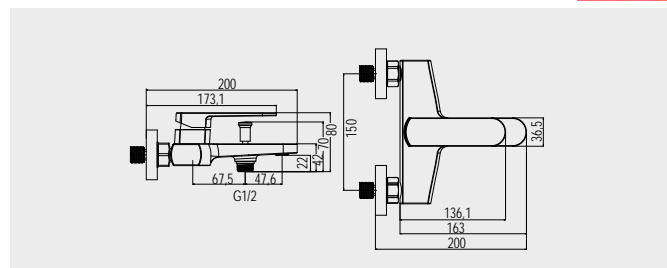

Baterie vanová nástěnná

CBQ90103M

2 719,- Kč

150 mm, bez příslušenství

NEW