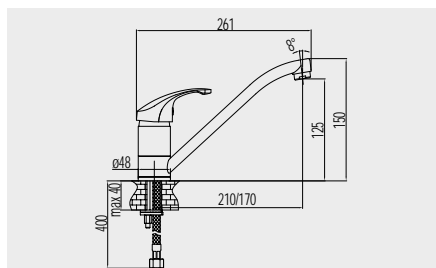

Baterie dřezová stojánková Sonáta

CB201N

1 589,- Kč

s ramínkem plochým 210 mm

CB20101N

1 589,- Kč

s ramínkem plochým 170 mm