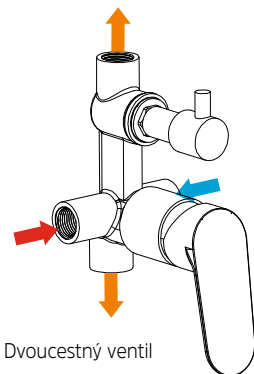

Dvoucestný ventil