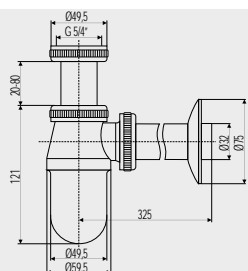

1 289,- Kč

**Sifon umyvadlový kulatý**

CH12 celokovový, chromovaný s převlečnou matiči 5/4" x ø 32 mm

869,- Kč

**Sifon umyvadlový kulatý**

CH11 celokovový, chromovaný s převlečnou matiči 5/4" x ø 32 mm

499,- Kč