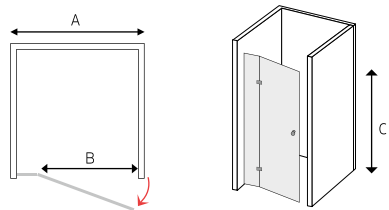

Atypické sprchové dveře a kouty, které vycházejí z typizovaných produktů

Skla atypických koutů jsou pouze v čiré variantě.

Sprchové dveře bezrámové, pantové, s pevným dílem

A (mm) - 800 - 1500
B (mm) - 600 / 550
C (mm) - 1900 / 2000