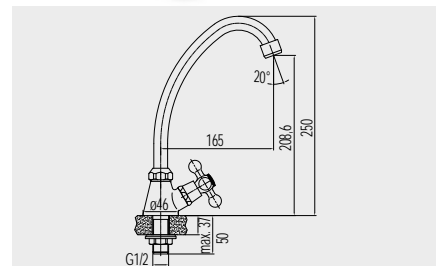

939,- Kč

**Kohoutek umyvadlový nástěnný**

CBL701

s ramínkem trubkovým ø 18 mm - 200 mm

729,- Kč

**Kohoutek umyvadlový nástěnný s U ramínkem**

CBL70104

s horním ramínkem trubkovým ø 18 mm - 230 mm