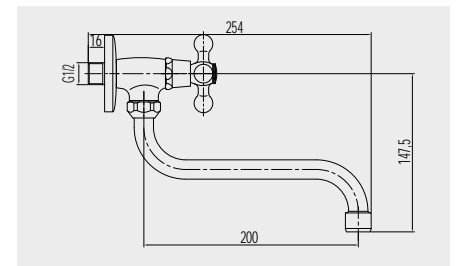

939,- Kč

**Kohoutek umyvadlový nástěnný**

CBL701

s ramínkem trubkovým ø 18 mm - 200 mm

729,- Kč

**Kohoutek umyvadlový nástěnný s U ramínkem**

CBL70104

s horním ramínkem trubkovým ø 18 mm - 230 mm