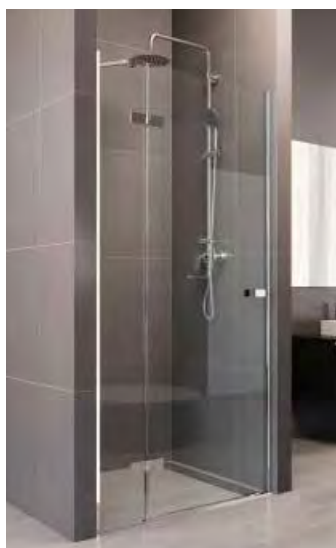

Sprchové dveře
levé, chrom ALU, sklo čiré 6 mm
+ nerezový sprchový žlab
ke stěně s roštem Tile
CK10311ZLZ - 100x200 cm
17 950,- Kč

CK10211ZLZ - 90x200 cm
16 690,- Kč

CK10111ZLZ - 80x200 cm
15 490,- Kč

+