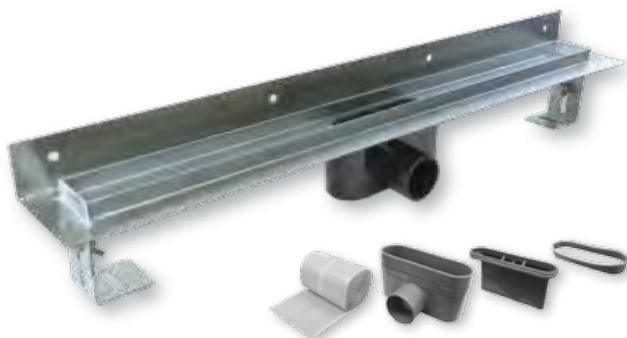

Sprchový žlab Slim ke stěně + rošt Strip *

kód	rozměr (mm)		cena Kč
CZ914	700x55	tělo žlabu, vč. roštu a sifonu	3 449,-

- možnost snížení výšky sifonu až na 65 mm
- výškové stavitelné nožičky
- materiál: nerezová ocel (AISI 304)
- hydroizolační samolepící pás
- průtok 34,8 l/min

Sprchový žlab Plain, nerezový rošt

kód	rozměr (mm)		cena Kč
CZ11PS	700x65	vč. roštu	2 189,-
CZ12PS	800x65	vč. roštu	2 359,-
CZ13PS	900x65	vč. roštu	2 529,-

suchá zápachová uzávěra - klapka omezující pronikání zápachu, v případě vyschnutí sifonu

- výškové stavitelné nožičky
- nerezový rámeček
- materiál roštu: nerezová ocel (AISI 304)
- materiál těla: ABS plast
- průtok 36 l/min
- možnost otočení roštu a použití pro vložení dlažby

NEREZOVÉ SPRCHOVÉ ŽLABY

* do vyprodání zásob