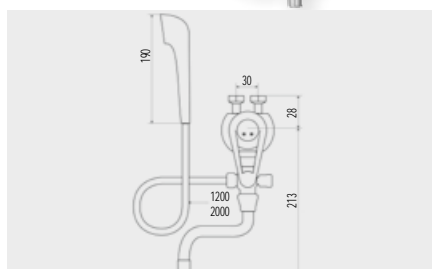

Baterie dřezová

- CBS201015M - výška ramínka 160 mm **1 379,- Kč**
- CBS201016M - výška ramínka 220 mm **1 379,- Kč**

Baterie dřezová

- CBS301001M - ramínko 120 mm **969,- Kč**
- CBS301002M - ramínko 200 mm **969,- Kč**
- CBS301003M - ramínko 300 mm **969,- Kč**

Baterie kombinovaná se sprchou

1. CBS602007M - ramínko 150 mm **1 899,- Kč**
   - CBS602008M - ramínko 180 mm **1 899,- Kč**
   - CBS602009M - ramínko 300 mm **1 899,- Kč**
2. sprchová hadice 150 cm, držák sprchy, jednopoložová sprcha

Baterie kombinovaná se sprchou

1. CBS602010M - ramínko 150 mm **1 999,- Kč**
   - CBS602011M - ramínko 180 mm **1 999,- Kč**
   - CBS602012M - ramínko 300 mm **1 999,- Kč**
2. sprchová hadice 200 cm, držák sprchy, jednopoložová sprcha

Baterie dřezová

- CB201033M - ramínko 160 mm **2 239,- Kč**
- CB201034M - ramínko 210 mm **2 239,- Kč**

Baterie dřezová

- CBE301019M - ramínko 150 mm **1 739,- Kč**
- CBE301020M - ramínko 180 mm **1 739,- Kč**
- CBE301021M - ramínko 300 mm **1 739,- Kč**

Baterie kombinovaná se sprchou

1. CBE301025M - ramínko 150 mm **2 519,- Kč**
   - CBE301026M - ramínko 180 mm **2 519,- Kč**
   - CBE301027M - ramínko 300 mm **2 519,- Kč**
2. sprchová hadice 150 cm, držák sprchy, jednopoložová sprcha

Baterie kombinovaná se sprchou

1. CBE301028M - ramínko 150 mm **2 599,- Kč**
   - CBE301029M - ramínko 180 mm **2 599,- Kč**
   - CBE301030M - ramínko 300 mm **2 599,- Kč**
2. sprchová hadice 200 cm, držák sprchy, jednopoložová sprcha

Držák pro elektrický průtokový ohřivač

1. EP0D **199,- Kč**
2. držák pro montáž pod dřezem/umyvadlem

Držák vyřeší upevnění ohřivače v kombinaci s bateriemi CBS201015M, CBS201016M, CBS201033M, CBS201034M, CBS201037M