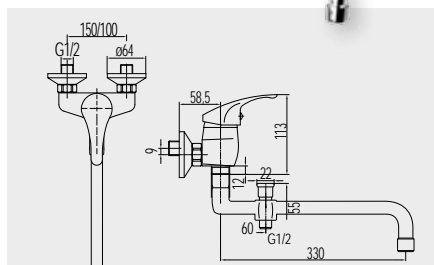

Baterie do bytového jádra nástěnná

1. **CBEE60203** 1 519,- Kč
   150 mm, s ramínkem trubkovým ø 18 mm - 330 mm bez příslušenství
2. **CBEE602A03** 1 519,- Kč
   100 mm, s ramínkem trubkovým ø 18 mm - 330 mm bez příslušenství