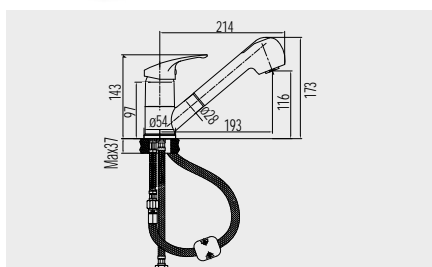

**Baterie dřezová stojánková Zuna**

CB20103Z

1 519,- Kč

výška 280 mm

**Baterie dřezová stojánková Lila**

CBEE350

1 659,- Kč

s vytahovací koncovkou, přepínač sprchy