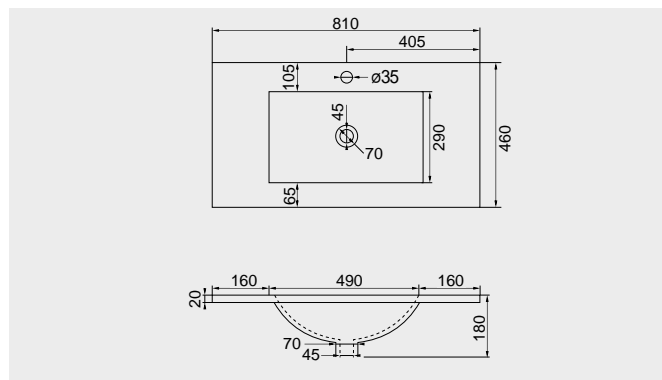

Nábytkové keramické umyvadlo slim 81 cm

kód	rozměr (mm)	cena Kč
UC8146	810 x 460 x 180 keramické, bílé	4 699,-