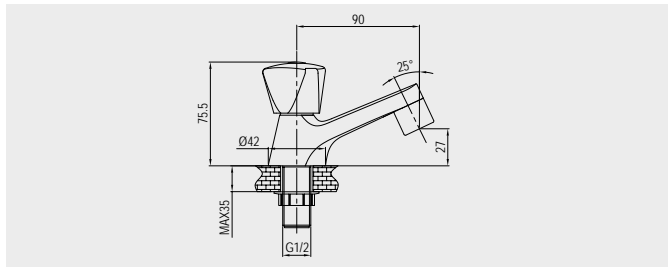

Kohoutek umyvadlový stojánkový

CBS711

469,- Kč