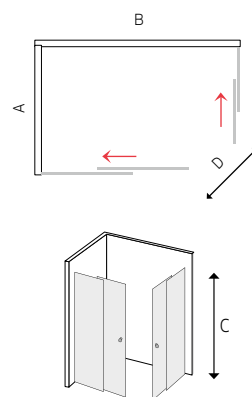

Ceny nezahrnují cenu vaničky.