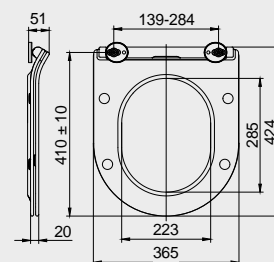

Sedátko WC Slim

kód		cena Kč
CSS116	duroplast, Soft - Close, nerez panty Easy Lock, bílé, kompatibilní s keramikou Lyra Plus	1 099,-