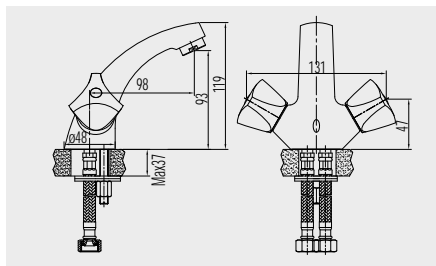

Keramické  
vršky

Klasický  
design

Osvědčená  
klasika

**Baterie umyvadlová stojánková**

CBS10101 979,- Kč  
bez výpusti

**Baterie dřezová stojánková**

CBS201 899,- Kč  
výška 250 mm

**Baterie dřezová nástěnná**