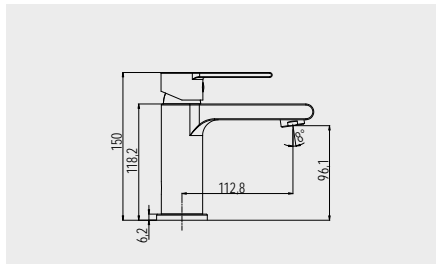

**Baterie umyvadlová stojánková vysoká**

CBE10102D **3 449,- Kč**  
bez výpusti, výkyvný perlátor

**Baterie dřezová stojánková**

CBE20104D **3 999,- Kč**  
s vytahovací koncovkou, výška 428 mm

**Baterie dřezová stojánková**