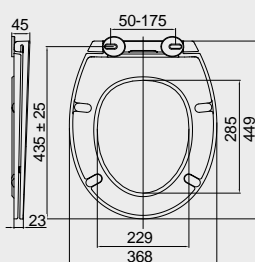

Sedátko WC slim - oválné

kód		cena Kč
CSS114S	duroplast, Soft - Close, nerez panty Easy Lock, bílé	1 099,-