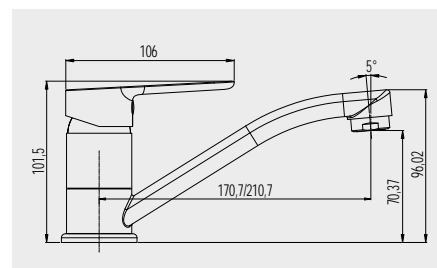

výška 346 mm

**Baterie dřezová stojánková Zuna**

CB201Z

1 139,- Kč

s ramínkem plochým 210 mm

CB20101Z

1 139,- Kč

s ramínkem plochým 170 mm