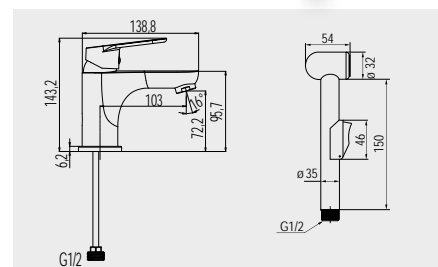

**Baterie podomítková s bidetovou sprchou**

CBE60105BS

3 029,- Kč

jednocestná, Mbox, oválný kryt, vývod s držákem sprchy, nerezová dvouzámková hadice 150 cm, bidetová sprcha

**Baterie sprchová podomítková**