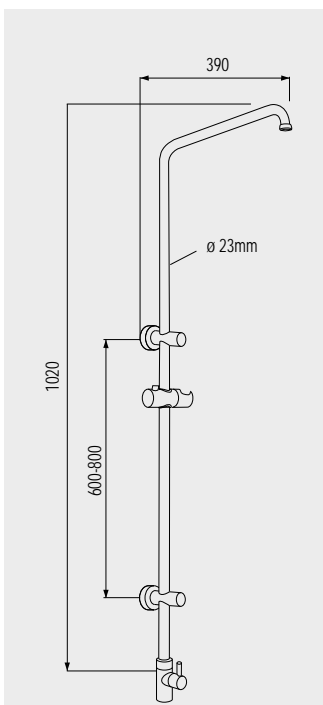

**Sprchový set - pětipoložová sprcha**

CB900B 749,- Kč  
včetně stavitelného držáku a sprchové hadice, nerez/plast/chrom

**Mýdlenka** pro sprchové tyče o průměru 22 a 25 mm

CB822C 199,- Kč

SPRCHOVÝ PROGRAM