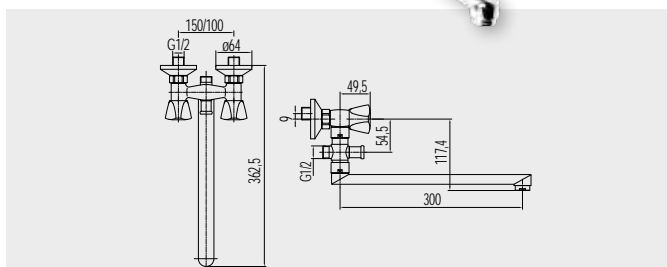

Baterie do bytového jádra nástěnná

CBS60203 1 269,- Kč
150 mm s ramínkem plochým rovným 300 mm, bez příslušenství
CBS602A03 1 269,- Kč
100 mm s ramínkem plochým rovným 300 mm, bez příslušenství