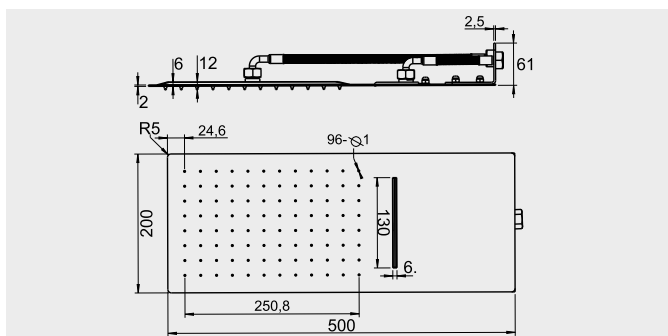

Talířová horní sprcha s vodopádem

CB496

půlkulatá, 600 x 251 mm, kombinace materiálů pochromovaná mosaz a nerez, hmotnost 4 kg

7 469,- Kč